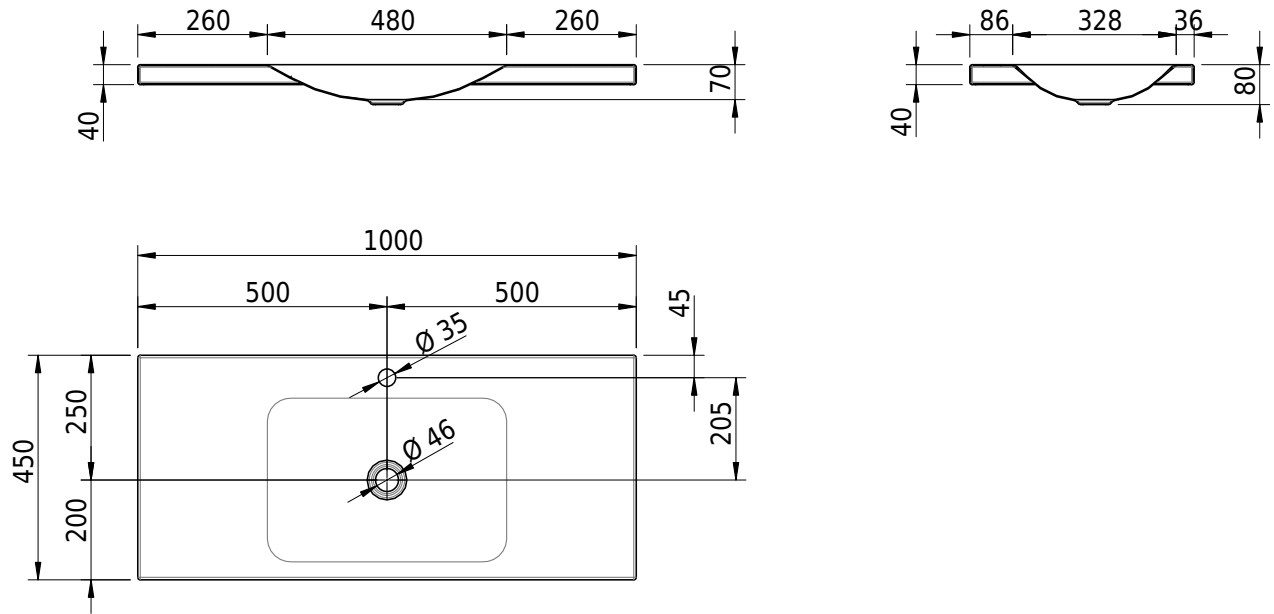

Massskizze

Schmidlin LOTUS Aufsatzbecken

100 x 45 x 4 cm

ohne Überlauf, inkl. Befestigungzubehör

Artikel-Nr.: 2386-0002 SGVSB-Nr.: 217737.241

Optionen

- Farbklasse IV +: I,III,VI,V [FA0_ _ _]
- GLASUR PLUS [OV01]
- Löcher für 3-Loch Armatur [WT_ALS01]
- Lochbohrung für Schmidlin Seifenspender [SSP02]
- Runde Lochbohrung nach Mass [WT_ALS02]
- Spezialanfertigung

Zubehör

- Schmidlin Seifenspender
- Verstärkungsflansch für Armaturenmontage

Ab- und Überlaufgarnituren

- Schaftventil 1¼, inkl. Deckel verchromt, nicht verschliessbar
- Schmidlin Schaftventil 1 1/4", inkl. Deckel alpinweiss matt, emailliert, nicht verschliessbar
- Schmidlin Schaftventil 1 1/4", inkl. Deckel emailliert, nicht verschliessbar
- Schmidlin Schaftventil 1 1/4", inkl. Deckel emailliert, übrige Farben, nicht verschliessbar