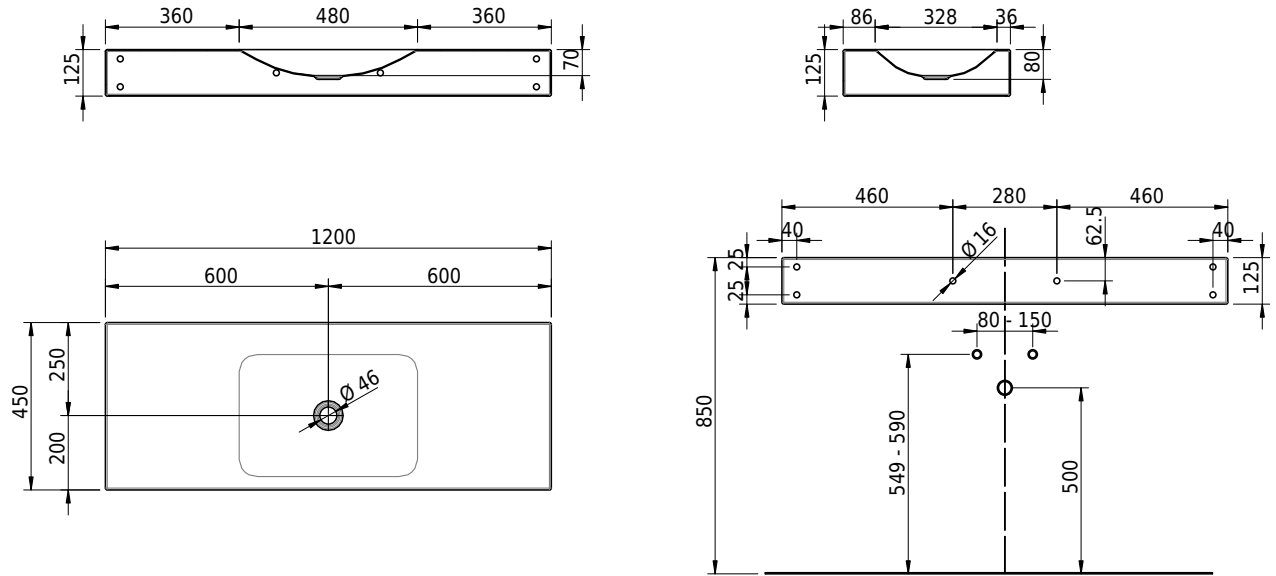

Massskizze

Schmidlin LOTUS Wandbecken

120 x 45 x 12.5 cm

ohne Überlauf, inkl. Befestigungzubehör

Artikel-Nr.: 2387-0001 SGVSB-Nr.: 217746.242

Optionen

- Farbklasse: I,II,III,IV,V [FA0_ _]
- GLASUR PLUS [OV01]
- Löcher für 3-Loch Armatur [WT_ALS01]
- Lochbohrung für Schmidlin Seifenspender [SSP02]
- Runde Lochbohrung nach Mass [WT_ALS02]
- Schmidlin Kosmetiktuchspender [KTS_ _]
- Spezialanfertigung
- Lochbohrung für Steckdose [STP_ _]

Zubehör

- Schmidlin Seifenspender
- Verstärkungsflansch für Armaturenmontage

Ab- und Überlaufgarnituren

- Schaftventil 1¼, inkl. Deckel verchromt, nicht verschliessbar
- Schmidlin Schaftventil 1 1/4", inkl. Deckel alpinweiss matt, emailliert, nicht verschliessbar
- Schmidlin Schaftventil 1 1/4", inkl. Deckel emailliert, nicht verschliessbar
- Schmidlin Schaftventil 1 1/4", inkl. Deckel emailliert, übrige Farben, nicht verschliessbar