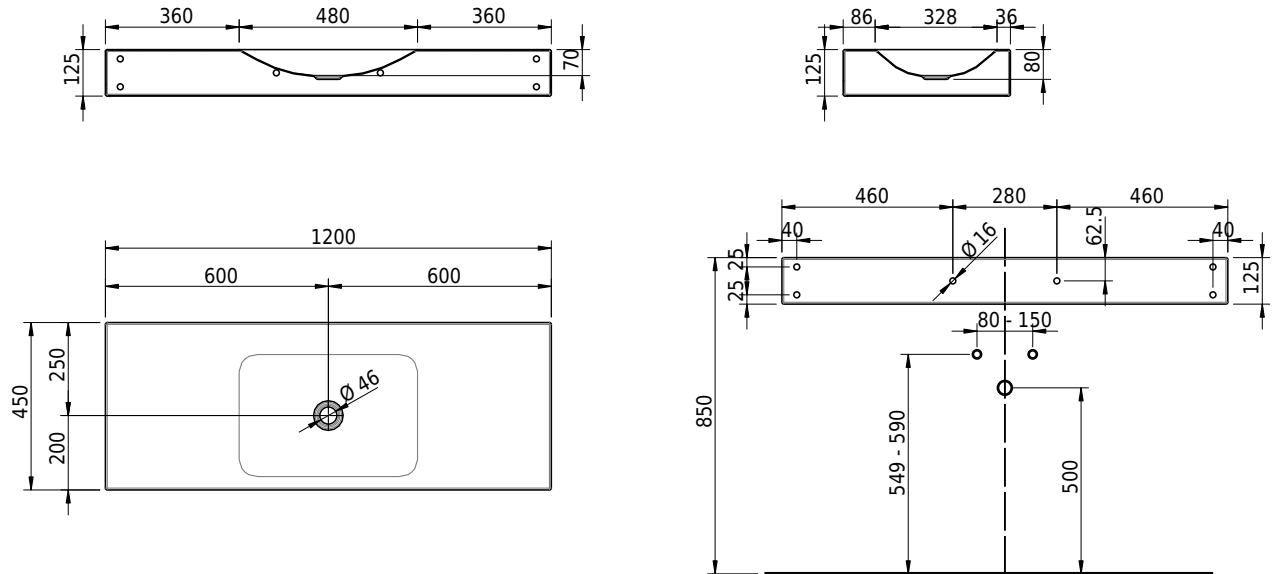

Massskizze

Schmidlin LOTUS Wandbecken

120 x 45 x 12.5 cm

ohne Überlauf, inkl. Befestigungzubehör

Artikel-Nr.: 2387-0001 SGVSB-Nr.: 217746.242

Optionen

- Farbklasse IV +: I,III,VI,V [FA0_ _]
- GLASUR PLUS [OV01]
- Löcher für 3-Loch Armatur [WT_ALS01]
- Lochbohrung für Schmidlin Seifenspender [SSP02]
- Runde Lochbohrung nach Mass [WT_ALS02]
- Schmidlin Kosmetiktuchspender [KTS_ _]
- Spezialanfertigung
- Lochbohrung für Steckdose [STP_ _]

Zubehör

- Schmidlin Seifenspender
- Verstärkungsflansch für Armaturenmontage

Ab- und Überlaufgarnituren

- Schaftventil 1¼, inkl. Deckel verchromt, nicht verschliessbar
- Schmidlin Schaftventil 1 1/4", inkl. Deckel alpinweiss matt, emailliert, nicht verschliessbar
- Schmidlin Schaftventil 1 1/4", inkl. Deckel emailliert, nicht verschliessbar
- Schmidlin Schaftventil 1 1/4", inkl. Deckel emailliert, übrige Farben, nicht verschliessbar