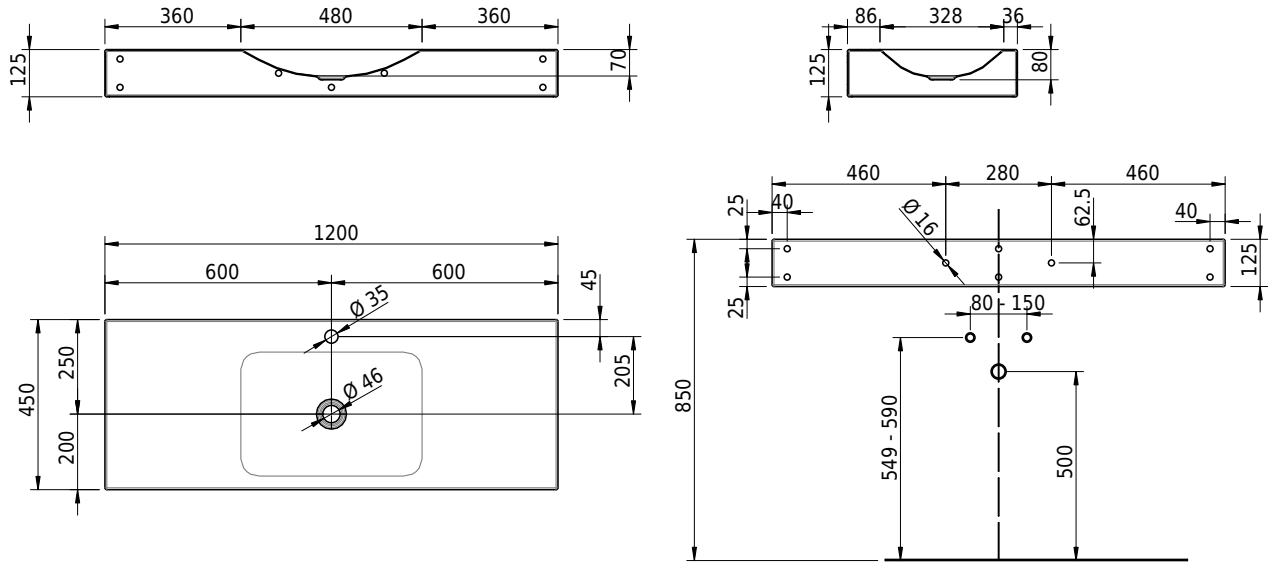

Massskizze

Schmidlin LOTUS Wandbecken

120 x 45 x 12.5 cm

ohne Überlauf, inkl. Befestigungzubehör

Artikel-Nr.: 2387-0002 SGVSB-Nr.: 217746.241

Optionen

- Farbklasse IV +: I,III,VI,V [FA0_ _ _]
- GLASUR PLUS [OV01]
- Löcher für 3-Loch Armatur [WT_ALS01]
- Lochbohrung für Schmidlin Seifenspender [SSP02]
- Runde Lochbohrung nach Mass [WT_ALS02]
- Schmidlin Kosmetiktuchspender [KTS_ _]
- Spezialanfertigung
- Lochbohrung für Steckdose [STP_ _]