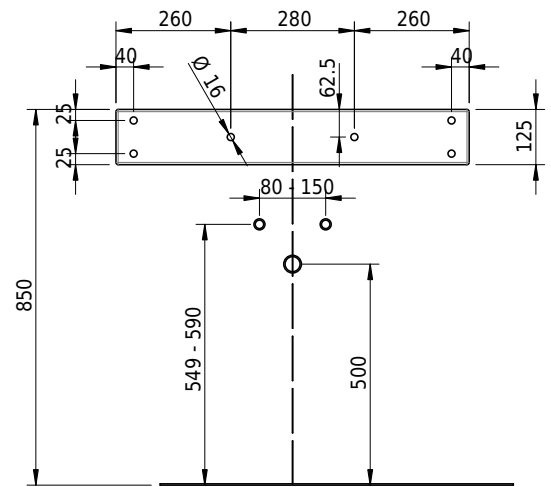

Massskizze

Schmidlin MERO Wandbecken

80 x 40 x 12.5 cm

mit Überlauf, inkl. Befestigungszubehör, inkl. Überlaufgarnitur verchromt

Artikel-Nr.: 2388-0001 SGVSB-Nr.: 217761.242

Optionen

- Farbklasse IV +: I,III,VI,V [FA0_ _ _]
- Ohne Überlaufloch [UL0]
- GLASUR PLUS [OV01]
- Schmidlin Kosmetiktuchspender [KTS_ _]
- Spezialanfertigung
- Lochbohrung für Steckdose [STP_ _]

Zubehör

Ab- und Überlaufgarnituren

- Schmidlin Pushventil, inkl. Deckel, verchromt, verschliessbar