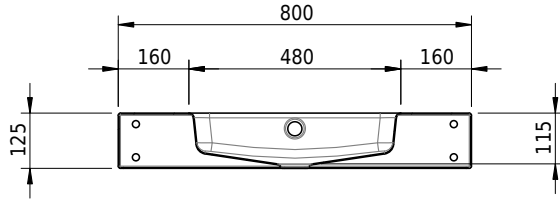

Massskizze

Schmidlin MERO Wandbecken

80 x 40 x 12.5 cm

mit Überlauf, inkl. Befestigungszubehör, inkl. Überlaufgarnitur verchromt

Artikel-Nr.: 2388-0001 SGVSB-Nr.: 217761.242

Optionen

- Farbklasse IV +: I,III,VI,V [FA0_ _ _]
- Ohne Überlaufloch [UL0]
- GLASUR PLUS [OV01]
- Schmidlin Kosmetiktuchspender [KTS_ _]
- Spezialanfertigung
- Lochbohrung für Steckdose [STP_ _]