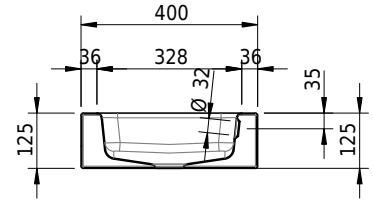

Massskizze

Schmidlin MERO Wandbecken

80 x 40 x 12.5 cm

mit Überlauf, inkl. Befestigungszubehör, inkl. Überlaufgarnitur verchromt

Artikel-Nr.: 2388-0001 SGVSB-Nr.: 217761.242

Optionen

- Farbklasse IV +: I,III,VI,V [FA0_ _ _]
- Ohne Überlaufloch [UL0]
- GLASUR PLUS [OV01]
- Schmidlin Kosmetiktuchspender [KTS_ _]
- Spezialanfertigung
- Lochbohrung für Steckdose [STP_ _]