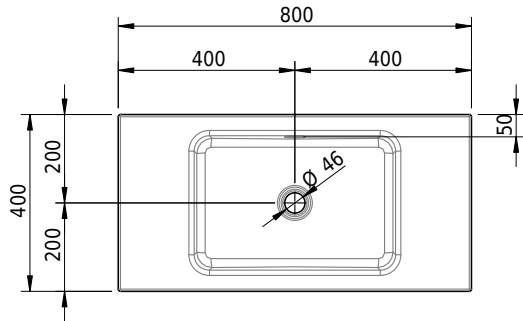

Massskizze

Schmidlin MERO Wandbecken

80 x 40 x 12.5 cm

mit Überlauf, inkl. Befestigungszubehör, inkl. Überlaufgarnitur verchromt

Artikel-Nr.: 2388-0001 SGVSB-Nr.: 217761.242

Optionen

- Farbklasse IV +: I,III,VI,V [FA0_ _ _]
- Ohne Überlaufloch [UL0]
- GLASUR PLUS [OV01]
- Schmidlin Kosmetiktuchspender [KTS_ _]
- Spezialanfertigung
- Lochbohrung für Steckdose [STP_ _]