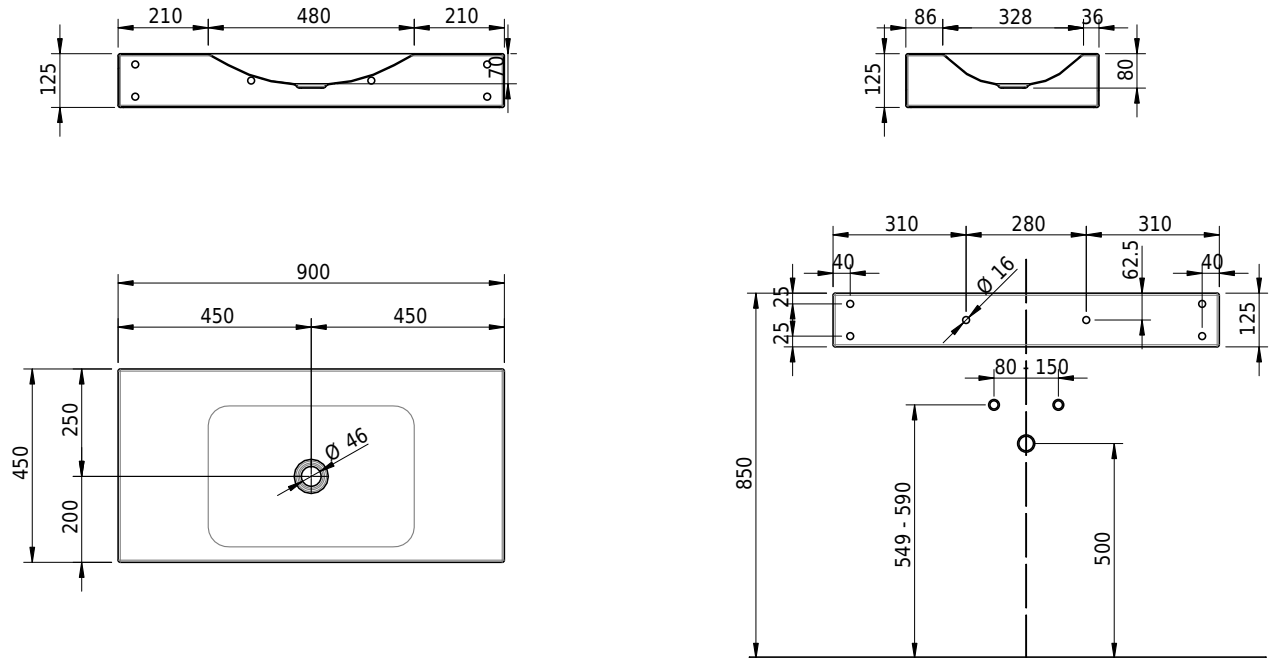

Massskizze

Schmidlin LOTUS Wandbecken

90 x 45 x 12.5 cm

ohne Überlauf, inkl. Befestigungzubehör

Artikel-Nr.: 2389-0001 SGVSB-Nr.: 217744.242

Optionen

- Farbklasse IV +: I,III,VI,V [FA0_ _ _]
- GLASUR PLUS [OV01]
- Löcher für 3-Loch Armatur [WT_ALS01]
- Lochbohrung für Schmidlin Seifenspender [SSP02]
- Runde Lochbohrung nach Mass [WT_ALS02]
- Schmidlin Kosmetiktuchspender [KTS_ _]
- Spezialanfertigung
- Lochbohrung für Steckdose [STP_ _]