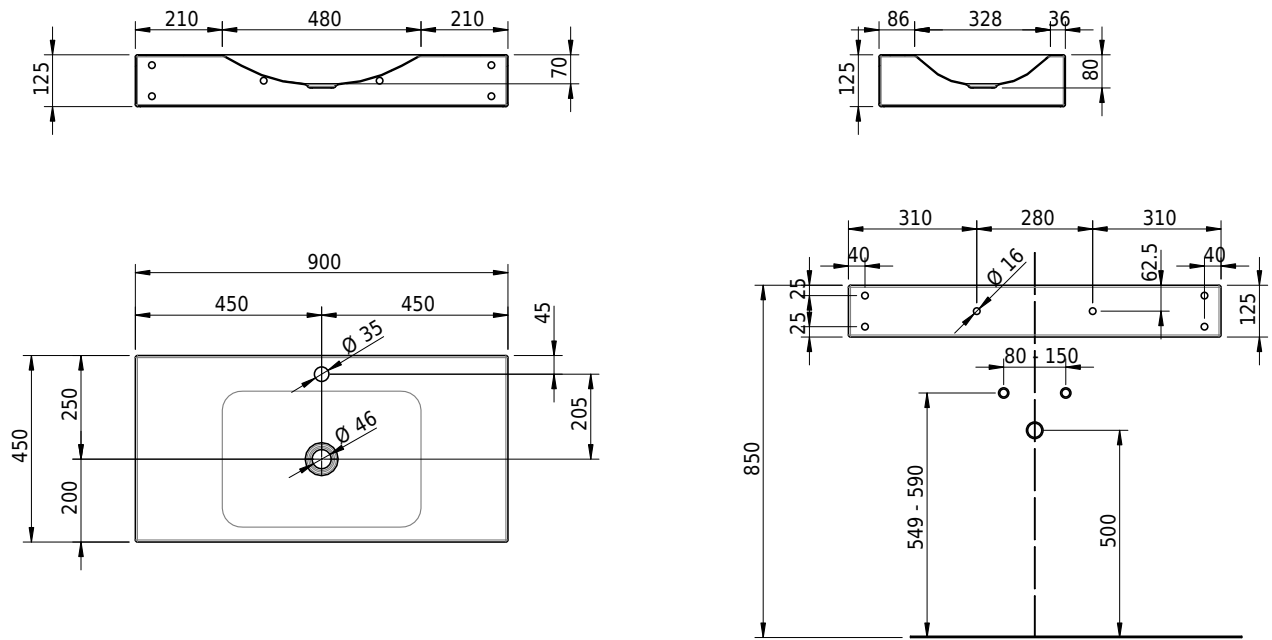

Massskizze

Schmidlin LOTUS Wandbecken

90 x 45 x 12.5 cm

ohne Überlauf, inkl. Befestigungzubehör

Artikel-Nr.: 2389-0002 SGVSB-Nr.: 217744.241

Optionen

- Farbklasse IV +: I,III,VI,V [FA0_ _ _]
- GLASUR PLUS [OV01]
- Löcher für 3-Loch Armatur [WT_ALS01]
- Lochbohrung für Schmidlin Seifenspender [SSP02]
- Runde Lochbohrung nach Mass [WT_ALS02]
- Schmidlin Kosmetiktuchspender [KTS_ _]
- Spezialanfertigung
- Lochbohrung für Steckdose [STP_ _]

Zubehör

- Schmidlin Seifenspender
- Verstärkungsflansch für Armaturenmontage

Ab- und Überlaufgarnituren

- Schaftventil 1¼, inkl. Deckel verchromt, nicht verschliessbar
- Schmidlin Schaftventil 1 1/4", inkl. Deckel alpinweiss matt, emailliert, nicht verschliessbar
- Schmidlin Schaftventil 1 1/4", inkl. Deckel emailliert, nicht verschliessbar
- Schmidlin Schaftventil 1 1/4", inkl. Deckel emailliert, übrige Farben, nicht verschliessbar