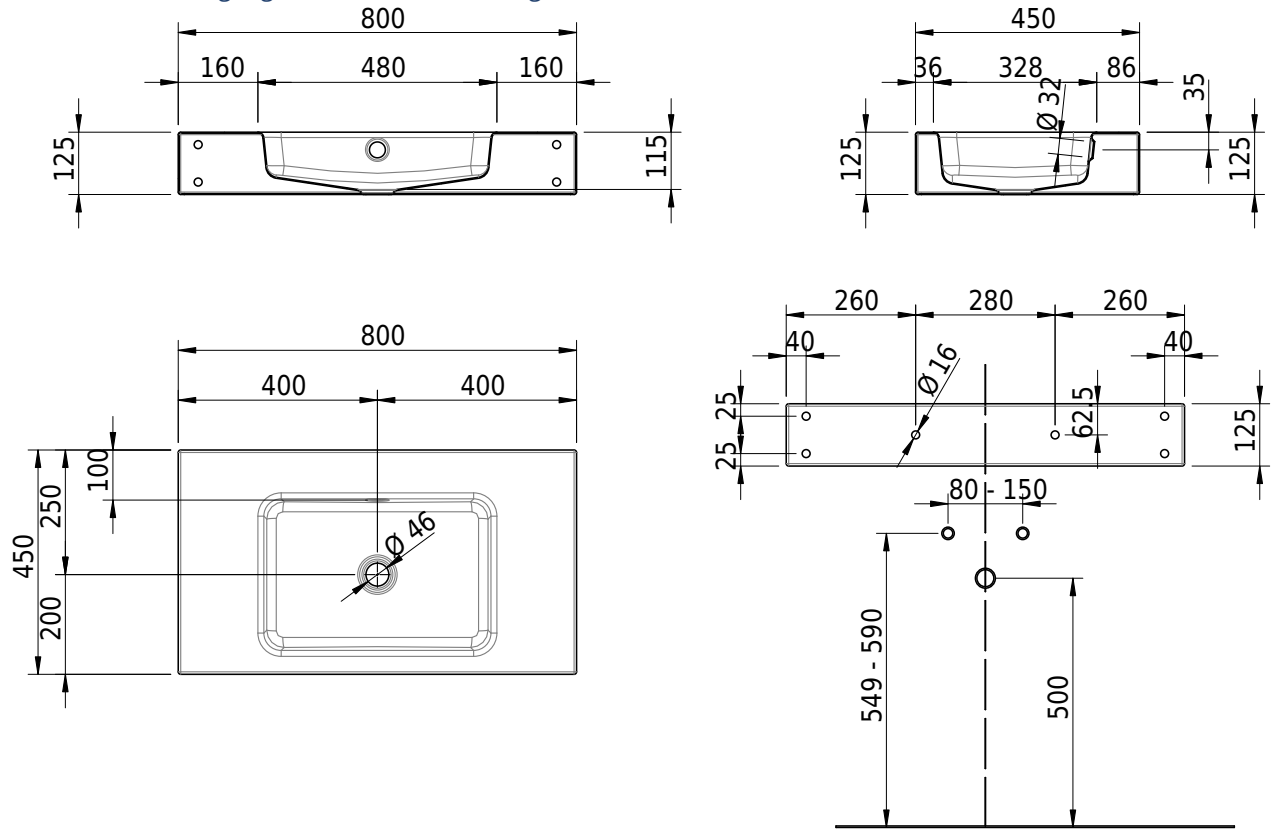

Massskizze

Schmidlin MERO Wandbecken

80 x 45 x 12.5 cm

mit Überlauf, inkl. Befestigungszubehör, inkl. Überlaufgarnitur verchromt

Artikel-Nr.: 2391-0001 SGVSB-Nr.: 217765.242

Optionen

- Farbklasse IV +: I,III,VI,V [FA0_ _ _]
- Ohne Überlaufloch [UL0]
- GLASUR PLUS [OV01]
- Löcher für 3-Loch Armatur [WT_ALS01]
- Lochbohrung für Schmidlin Seifenspender [SSP02]
- Runde Lochbohrung nach Mass [WT_ALS02]
- Schmidlin Kosmetiktuchspender [KTS_ _]
- Spezialanfertigung
- Lochbohrung für Steckdose [STP_ _]