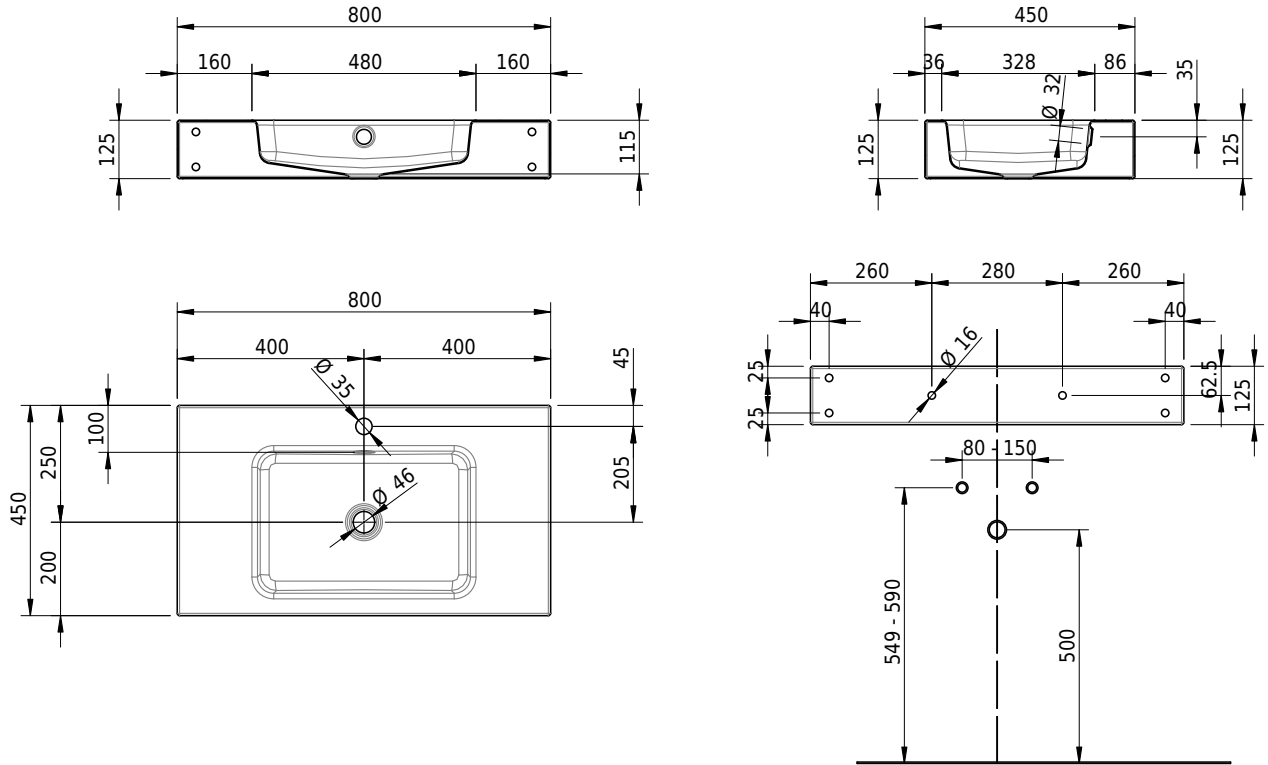

Massskizze

Schmidlin MERO Wandbecken

80 x 45 x 12.5 cm

mit Überlauf, inkl. Befestigungszubehör, inkl. Überlaufgarnitur verchromt

Artikel-Nr.: 2391-0002 SGVSB-Nr.: 217765.241

Optionen

- Farbklasse IV +: I,III,VI,V [FA0_ _ _]
- Ohne Überlaufloch [UL0]
- GLASUR PLUS [OV01]
- Löcher für 3-Loch Armatur [WT_ALS01]
- Lochbohrung für Schmidlin Seifenspender [SSP02]
- Runde Lochbohrung nach Mass [WT_ALS02]
- Schmidlin Kosmetiktuchspender [KTS_ _]
- Spezialanfertigung
- Lochbohrung für Steckdose [STP_ _]