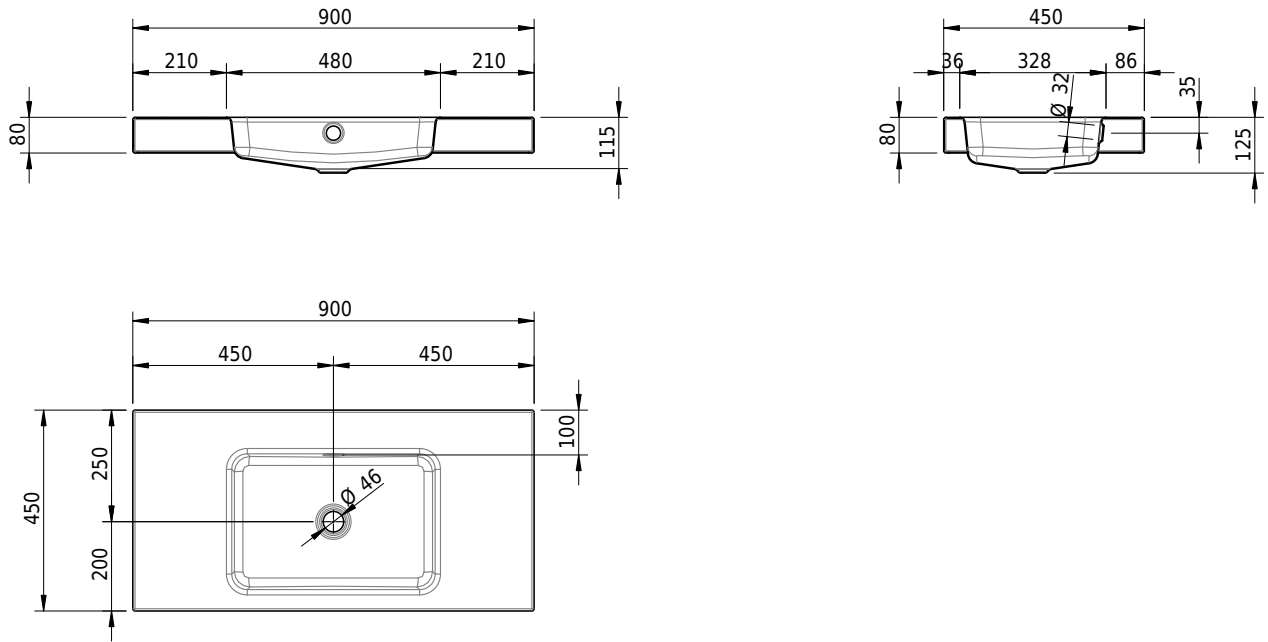

Massskizze

Schmidlin MERO Aufsatzbecken

90 x 45 x 8 cm

mit Überlauf, inkl. Befestigungszubehör, inkl. Überlaufgarnitur verchromt

Artikel-Nr.: 2392-0001 SGVSB-Nr.: 217758.242

Optionen

- Farbklasse IV +: I,III,VI,V [FA0_ _ _]
- Ohne Überlaufloch [UL0]
- GLASUR PLUS [OV01]
- Löcher für 3-Loch Armatur [WT_ALS01]
- Lochbohrung für Schmidlin Seifenspender [SSP02]
- Runde Lochbohrung nach Mass [WT_ALS02]
- Spezialanfertigung