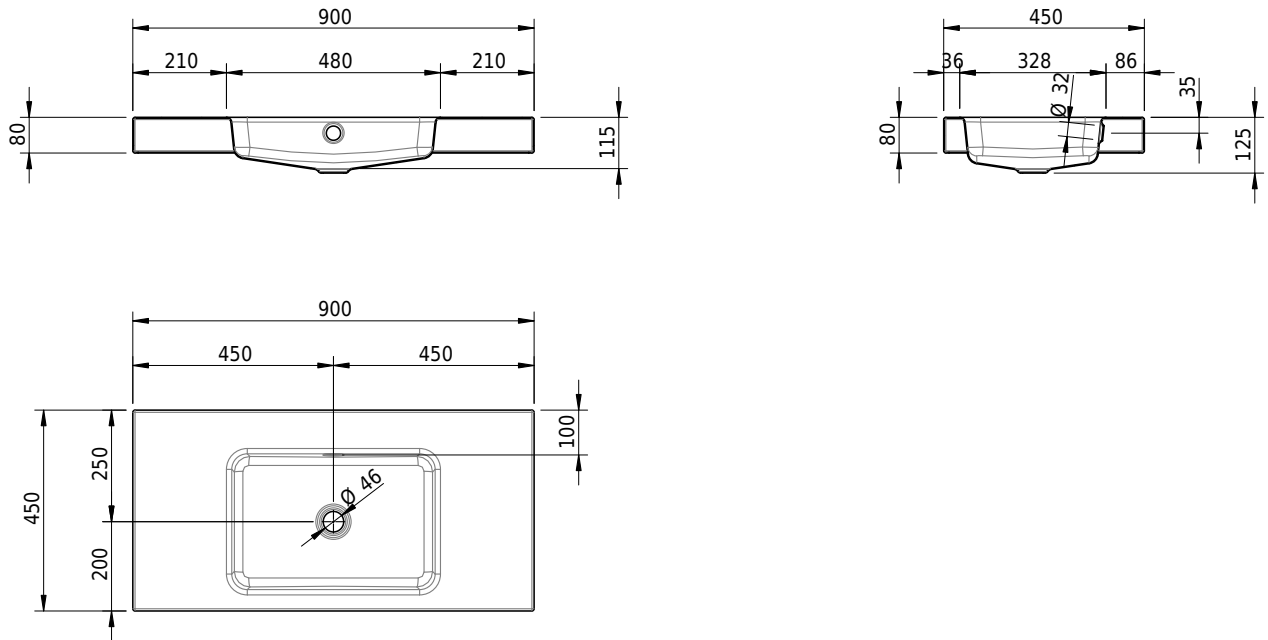

# Schmidlin MERO Aufsatzbecken

90 x 45 x 8 cm

mit Überlauf, inkl. Befestigungszubehör, inkl. Überlaufgarnitur verchromt

Artikel-Nr.: 2392-0001    SGVSB-Nr.: 217758.242