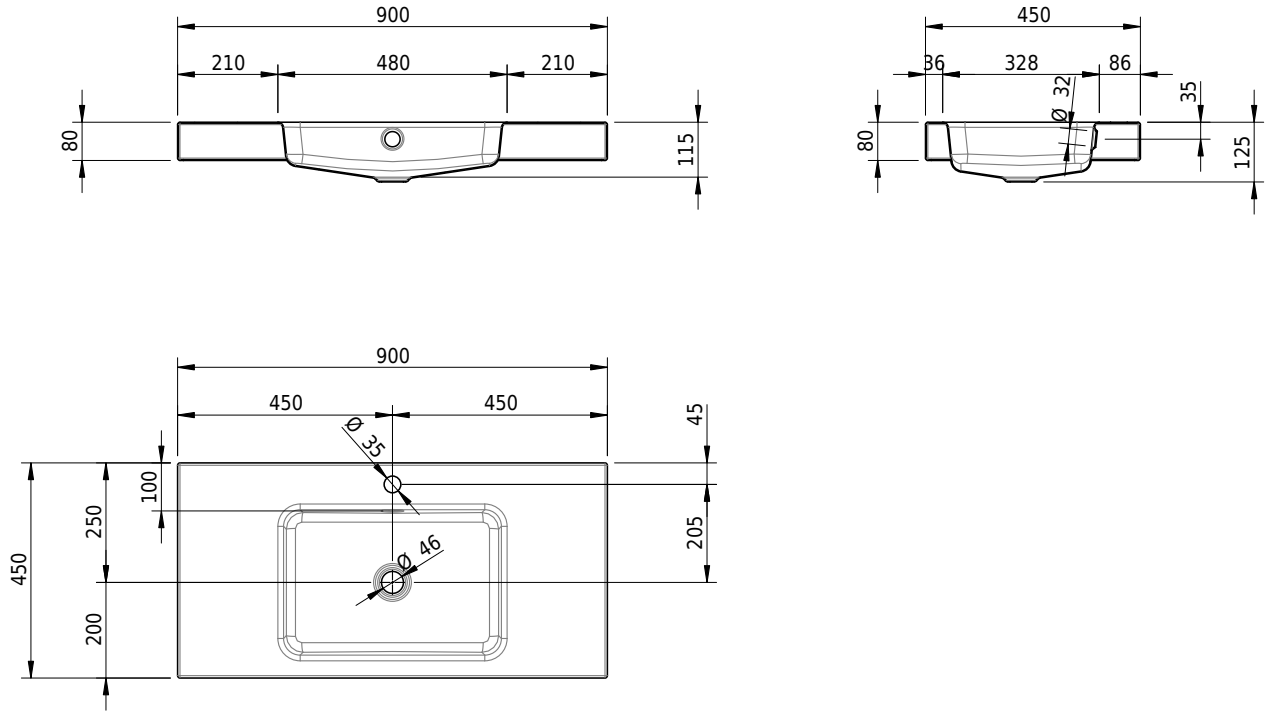

Massskizze

Schmidlin MERO Aufsatzbecken

90 x 45 x 8 cm

mit Überlauf, inkl. Befestigungszubehör, inkl. Überlaufgarnitur verchromt

Artikel-Nr.: 2392-0002 SGVSB-Nr.: 217758.241

Optionen

- Farbklasse IV +: I,III,VI,V [FA0_ _ _]
- Ohne Überlaufloch [UL0]
- GLASUR PLUS [OV01]
- Löcher für 3-Loch Armatur [WT_ALS01]
- Lochbohrung für Schmidlin Seifenspender [SSP02]
- Runde Lochbohrung nach Mass [WT_ALS02]
- Spezialanfertigung