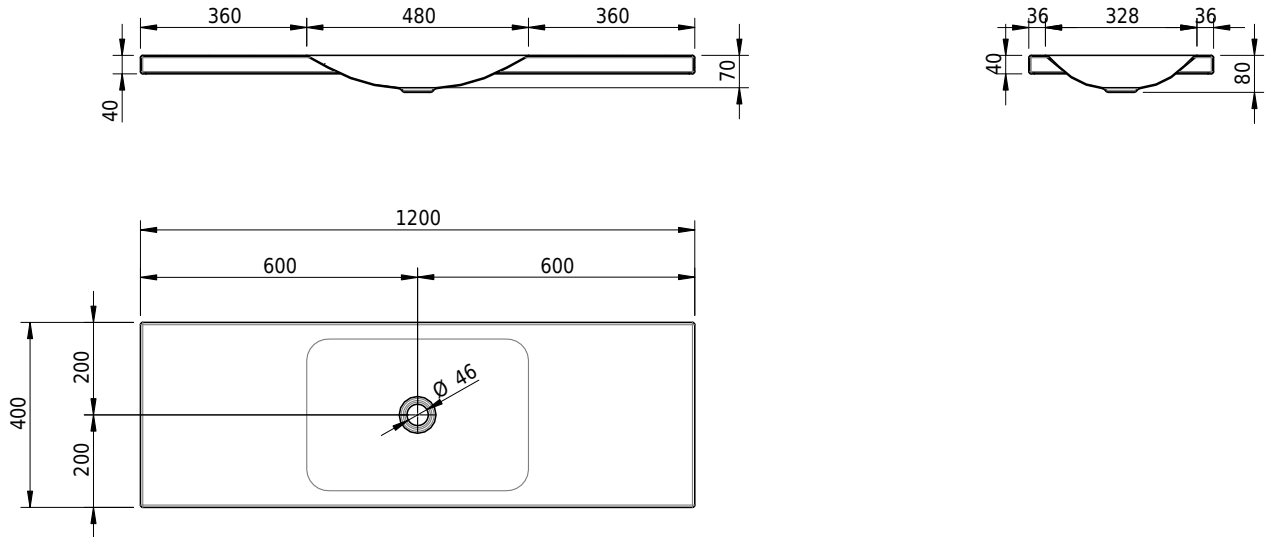

## Massskizze

**Schmidlin LOTUS Aufsatzbecken**

120 x 40 x 4 cm

ohne Überlauf, inkl. Befestigungzubehör

Artikel-Nr.: 2393-0001    SGVSB-Nr.: 217734.242

**Optionen**

- Farbklasse IV +: I,III,VI,V [FA0\_ \_ \_]
- GLASUR PLUS [OV01]
- Spezialanfertigung