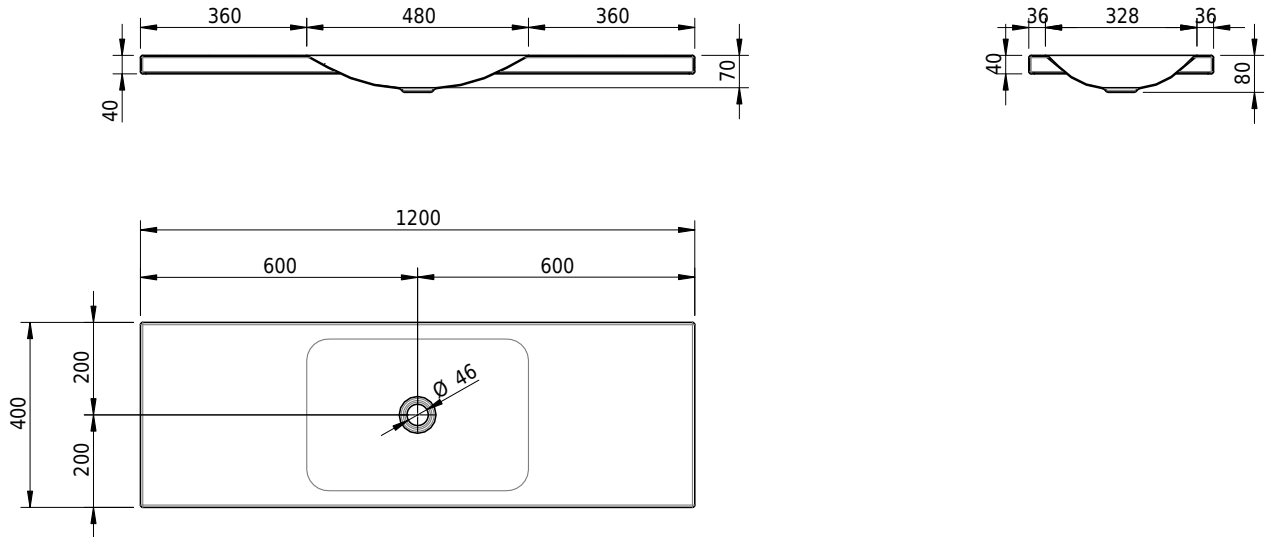

## Massskizze

# Schmidlin LOTUS Aufsatzbecken

120 x 40 x 4 cm

ohne Überlauf, inkl. Befestigungzubehör

Artikel-Nr.: 2393-0001    SGVSB-Nr.: 217734.242