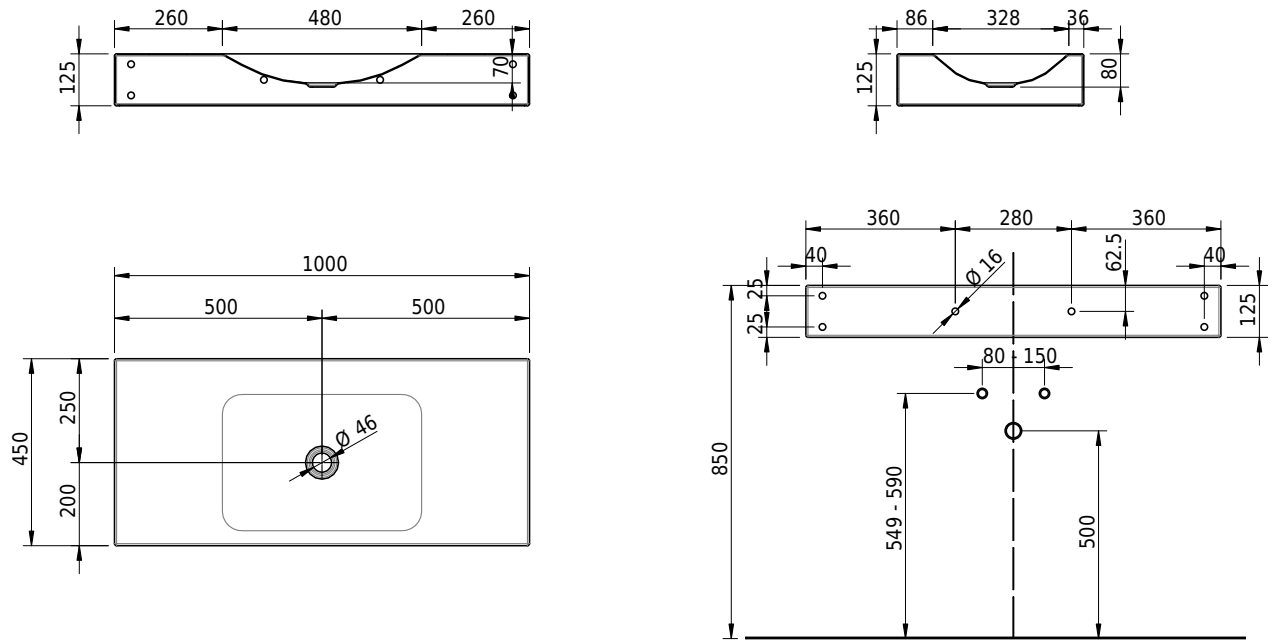

# Schmidlin LOTUS Wandbecken

100 x 45 x 12.5 cm

ohne Überlauf, inkl. Befestigungzubehör

Artikel-Nr.: 2394-0001    SGVSB-Nr.: 217745.242