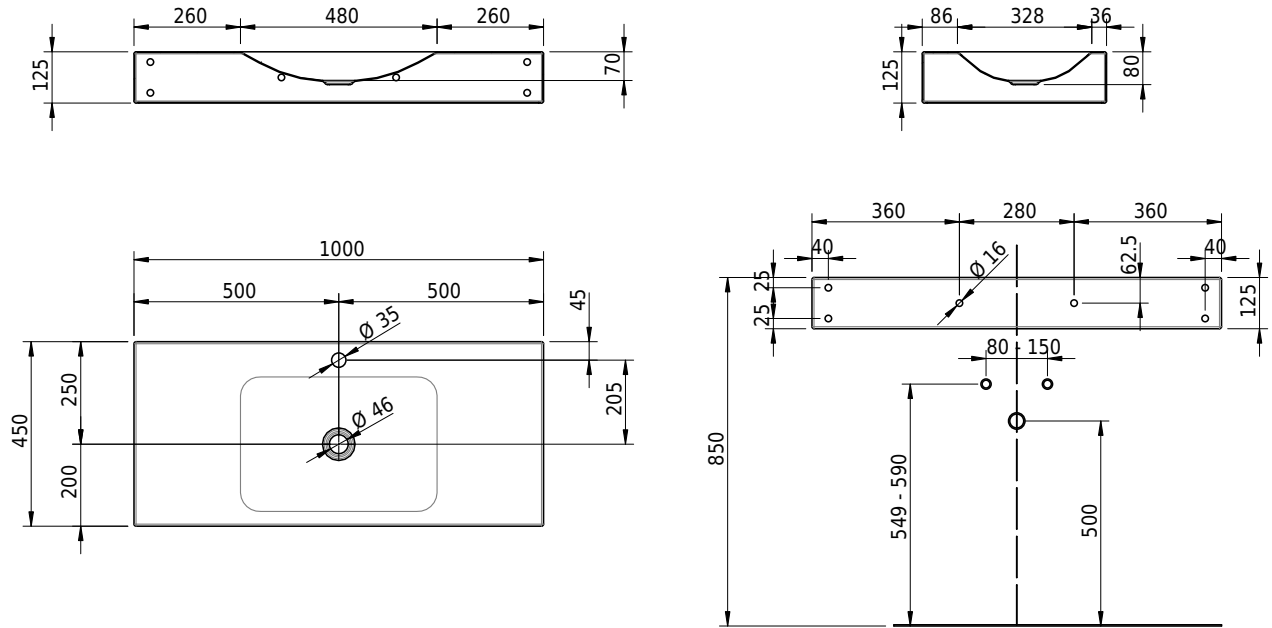

Massskizze

Schmidlin LOTUS Wandbecken

100 x 45 x 12.5 cm

ohne Überlauf, inkl. Befestigungzubehör

Artikel-Nr.: 2394-0002 SGVSB-Nr.: 217745.241

Optionen

- Farbklasse IV +: I,III,VI,V [FA0_ _ _]
- GLASUR PLUS [OV01]
- Löcher für 3-Loch Armatur [WT_ALS01]
- Lochbohrung für Schmidlin Seifenspender [SSP02]
- Runde Lochbohrung nach Mass [WT_ALS02]
- Schmidlin Kosmetiktuchspender [KTS_ _]
- Spezialanfertigung
- Lochbohrung für Steckdose [STP_ _]

Zubehör

- Schmidlin Seifenspender
- Verstärkungsflansch für Armaturenmontage

Ab- und Überlaufgarnituren

- Schaftventil 1 1/4", inkl. Deckel verchromt, nicht verschliessbar
- Schmidlin Schaftventil 1 1/4", inkl. Deckel alpinweiss matt, emailliert, nicht verschliessbar
- Schmidlin Schaftventil 1 1/4", inkl. Deckel emailliert, nicht verschliessbar
- Schmidlin Schaftventil 1 1/4", inkl. Deckel emailliert, übrige Farben, nicht verschliessbar