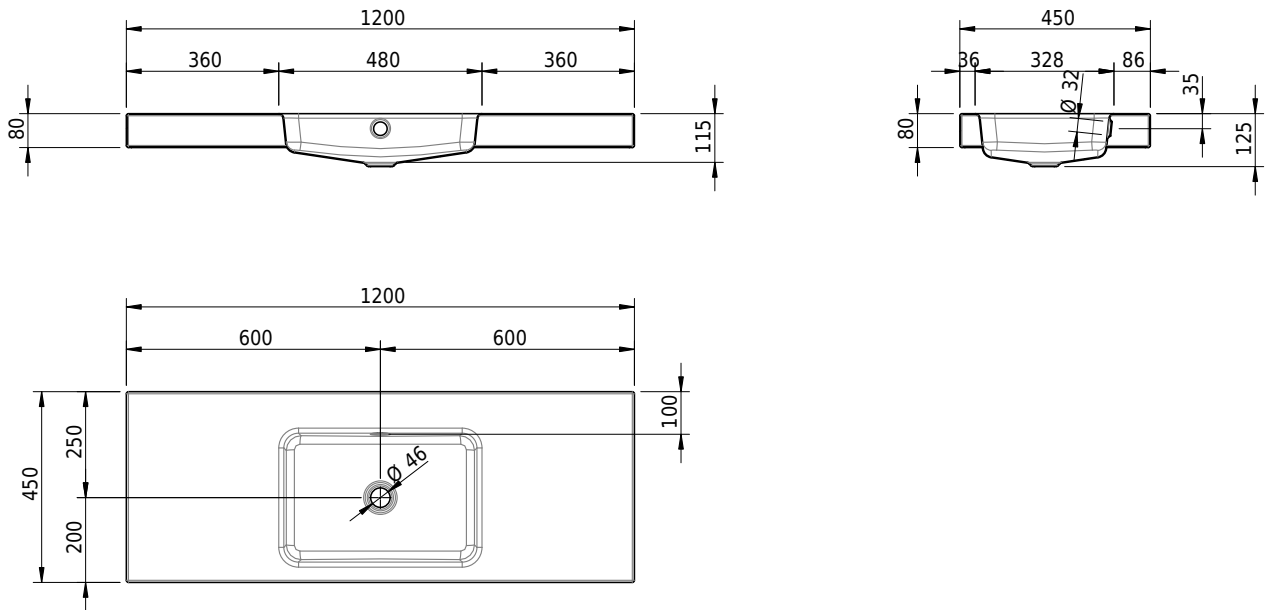

# Schmidlin MERO Aufsatzbecken

120 x 45 x 8 cm

mit Überlauf, inkl. Befestigungszubehör, inkl. Überlaufgarnitur verchromt

Artikel-Nr.: 2397-0001    SGVSB-Nr.: 217760.242