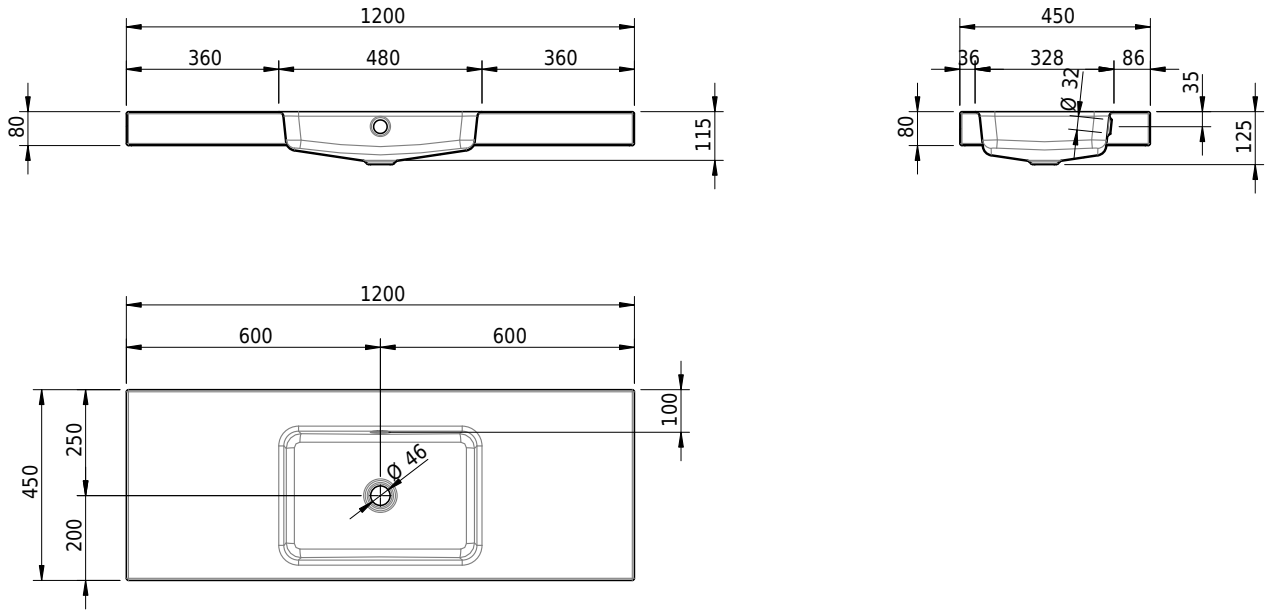

Massskizze

Schmidlin MERO Aufsatzbecken

120 x 45 x 8 cm

mit Überlauf, inkl. Befestigungszubehör, inkl. Überlaufgarnitur verchromt

Artikel-Nr.: 2397-0001 SGVSB-Nr.: 217760.242

Optionen

- Farbklasse IV +: I,III,VI,V [FA0_ _ _]
- Ohne Überlaufloch [UL0]
- GLASUR PLUS [OV01]
- Löcher für 3-Loch Armatur [WT_ALS01]
- Lochbohrung für Schmidlin Seifenspender [SSP02]
- Runde Lochbohrung nach Mass [WT_ALS02]
- Spezialanfertigung