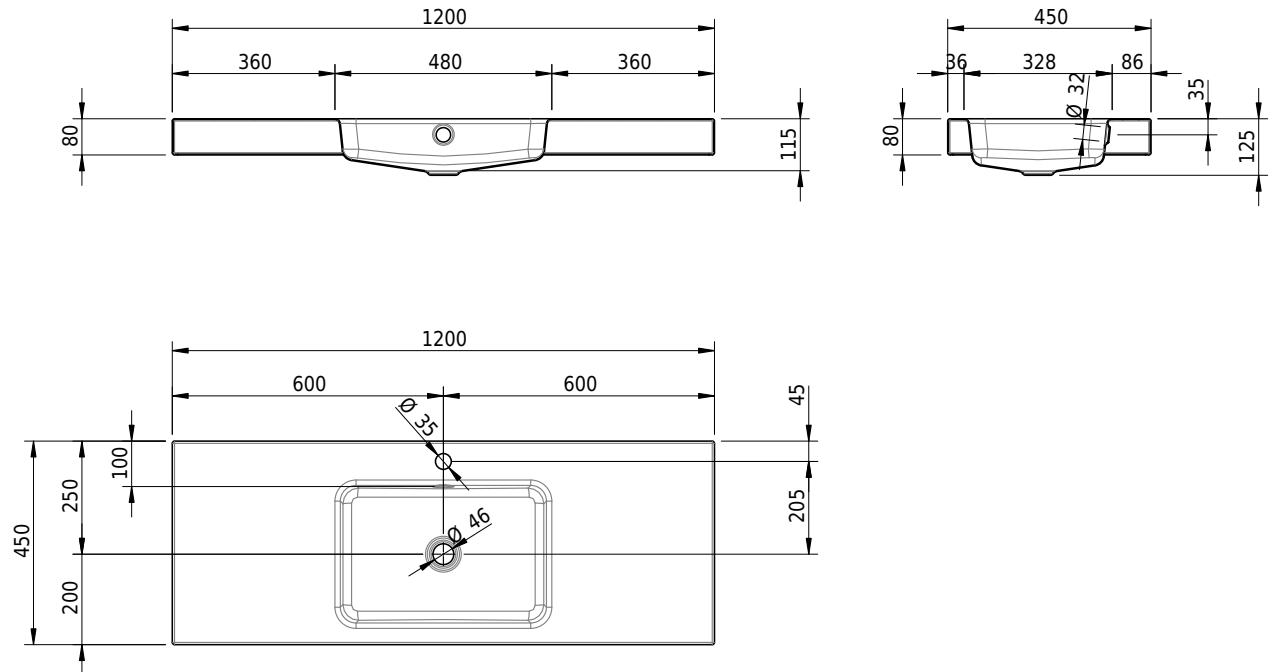

Massskizze

Schmidlin MERO Aufsatzbecken

120 x 45 x 8 cm

mit Überlauf, inkl. Befestigungszubehör, inkl. Überlaufgarnitur verchromt

Artikel-Nr.: 2397-0002 SGVSB-Nr.: 217760.241

Optionen

- Farbklasse IV +: I,III,VI,V [FA0_ _ _]
- Ohne Überlaufloch [UL0]
- GLASUR PLUS [OV01]
- Löcher für 3-Loch Armatur [WT_ALS01]
- Lochbohrung für Schmidlin Seifenspender [SSP02]
- Runde Lochbohrung nach Mass [WT_ALS02]
- Spezialanfertigung