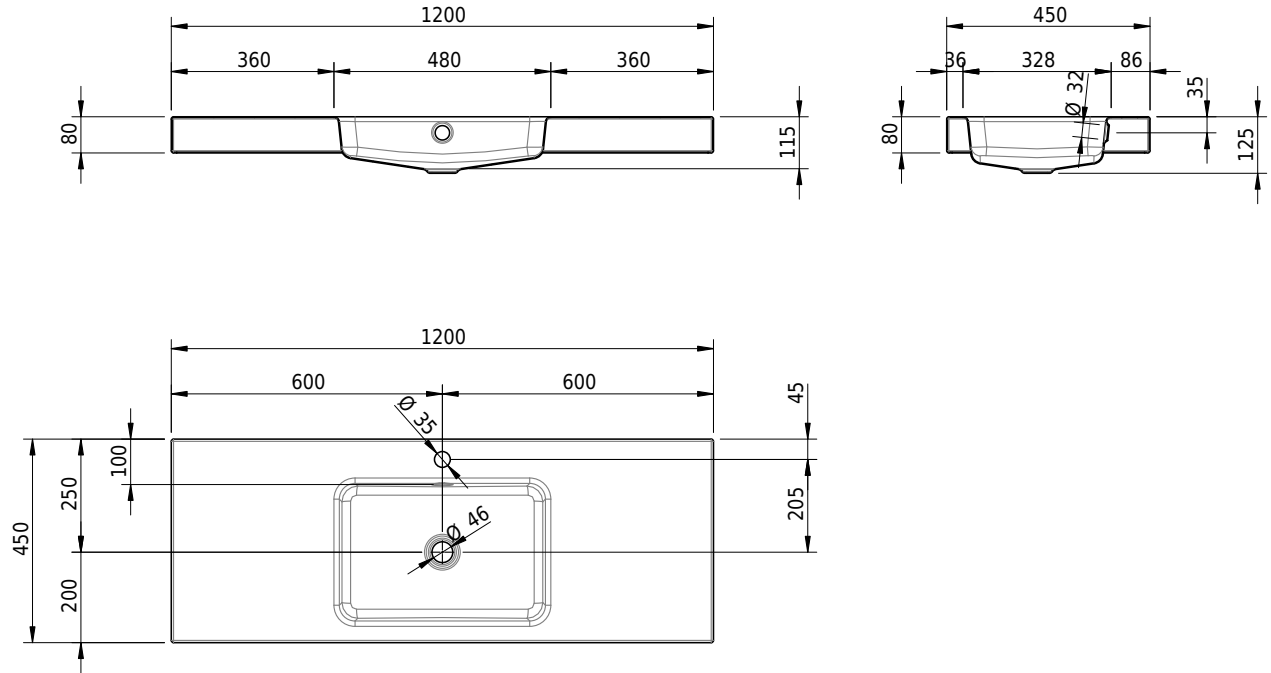

# Schmidlin MERO Aufsatzbecken

120 x 45 x 8 cm

mit Überlauf, inkl. Befestigungszubehör, inkl. Überlaufgarnitur verchromt

Artikel-Nr.: 2397-0002    SGVSB-Nr.: 217760.241