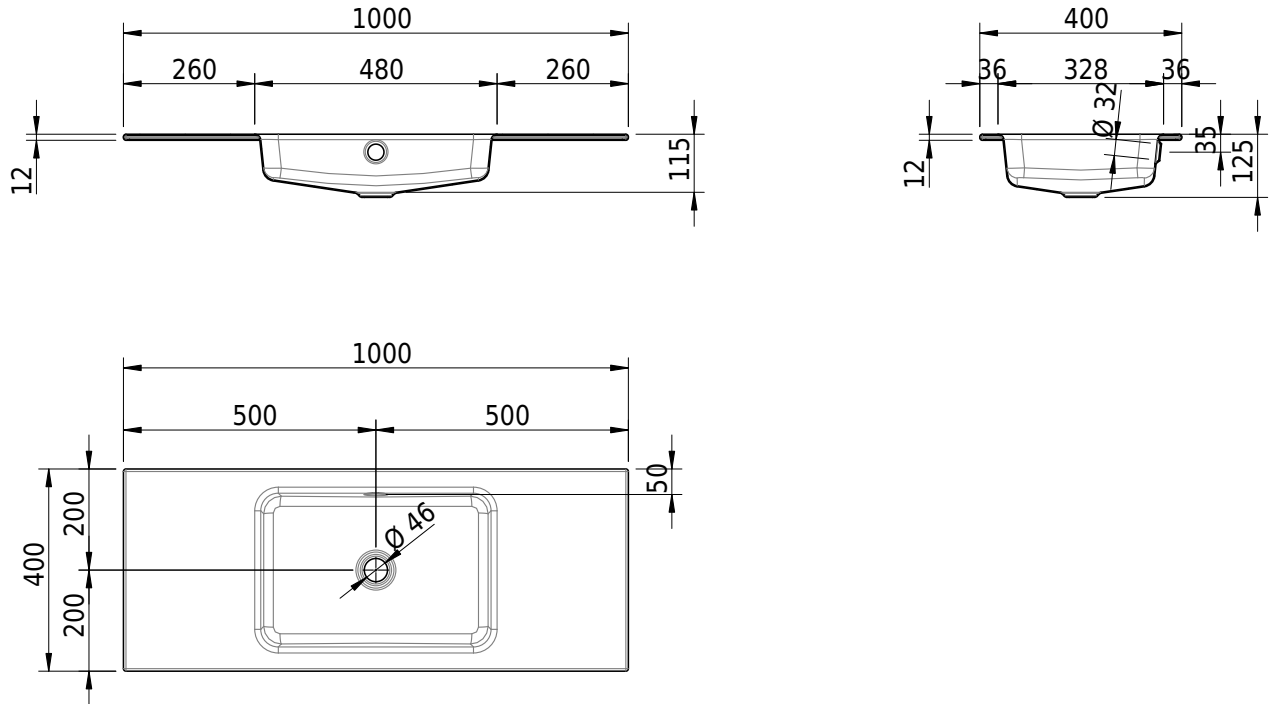

Massskizze

Schmidlin MERO Einlegebecken

100 x 40 x 1 cm

mit Überlauf, inkl. Befestigungszubehör, inkl. Überlaufgarnitur verchromt

Artikel-Nr.: 2399-0001 SGVSB-Nr.: 217749.242

Optionen

- Farbklasse IV +: I,III,VI,V [FA0_ _ _]
- Ohne Überlaufloch [UL0]
- GLASUR PLUS [OV01]
- Spezialanfertigung