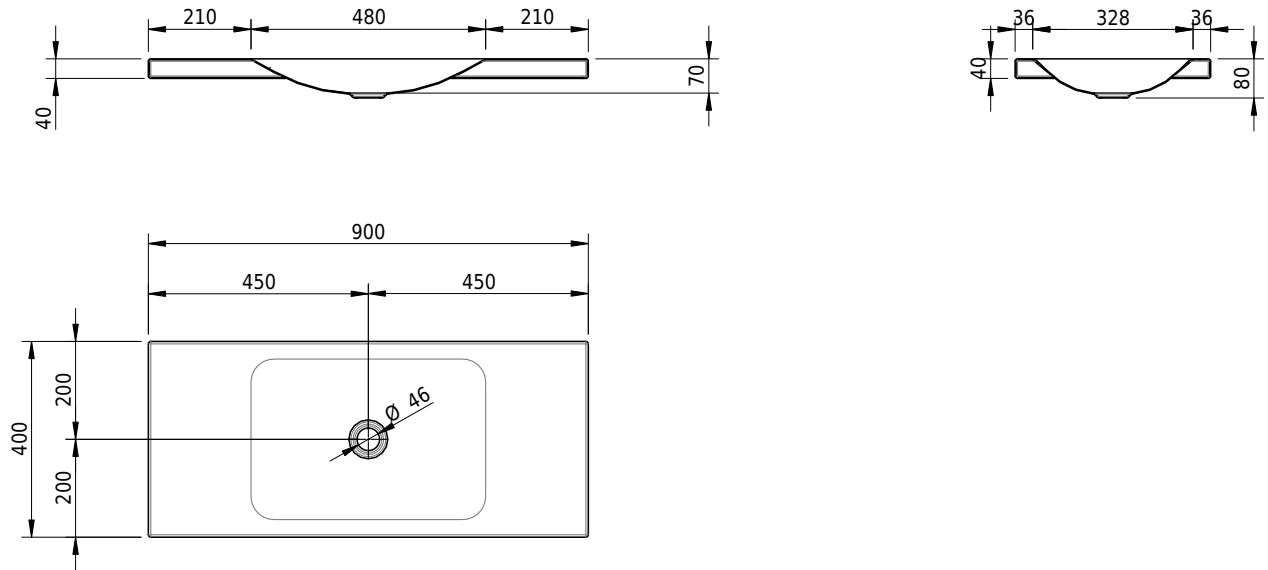

Massskizze

Schmidlin LOTUS Aufsatzbecken

90 x 40 x 4 cm

ohne Überlauf, inkl. Befestigungzubehör

Artikel-Nr.: 2401-0001 SGVSB-Nr.: 217732.242

Optionen

- Farbklasse IV +: I,III,VI,V [FA0_ _ _]
- GLASUR PLUS [OV01]
- Spezialanfertigung

Zubehör

- Schmidlin Seifenspender
- Verstärkungsflansch für Armaturenmontage

Ab- und Überlaufgarnituren

- Schaftventil 1¼, inkl. Deckel verchromt, nicht verschliessbar
- Schmidlin Schaftventil 1 1/4", inkl. Deckel alpinweiss matt, emailliert, nicht verschliessbar
- Schmidlin Schaftventil 1 1/4", inkl. Deckel emailliert, nicht verschliessbar
- Schmidlin Schaftventil 1 1/4", inkl. Deckel emailliert, übrige Farben, nicht verschliessbar