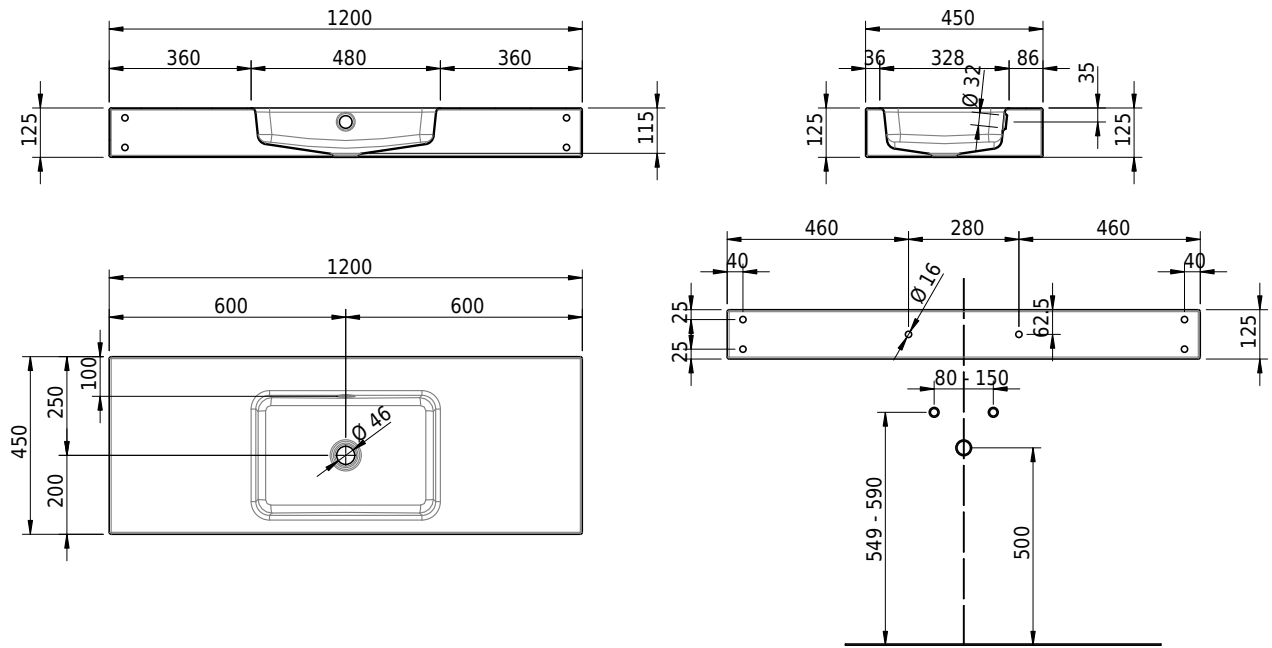

Massskizze

Schmidlin MERO Wandbecken

120 x 45 x 12.5 cm

mit Überlauf, inkl. Befestigungzubehör, inkl. Überlaufgarnitur verchromt

Artikel-Nr.: 2402-0001 SGVSB-Nr.: 217768.242

Optionen

- Farbklasse IV +: I,III,VI,V [FA0_ _ _]
- Ohne Überlaufloch [UL0]
- GLASUR PLUS [OV01]
- Löcher für 3-Loch Armatur [WT_ALS01]
- Lochbohrung für Schmidlin Seifenspender [SSP02]
- Runde Lochbohrung nach Mass [WT_ALS02]
- Schmidlin Kosmetiktuchspender [KTS_ _]
- Spezialanfertigung
- Lochbohrung für Steckdose [STP_ _]