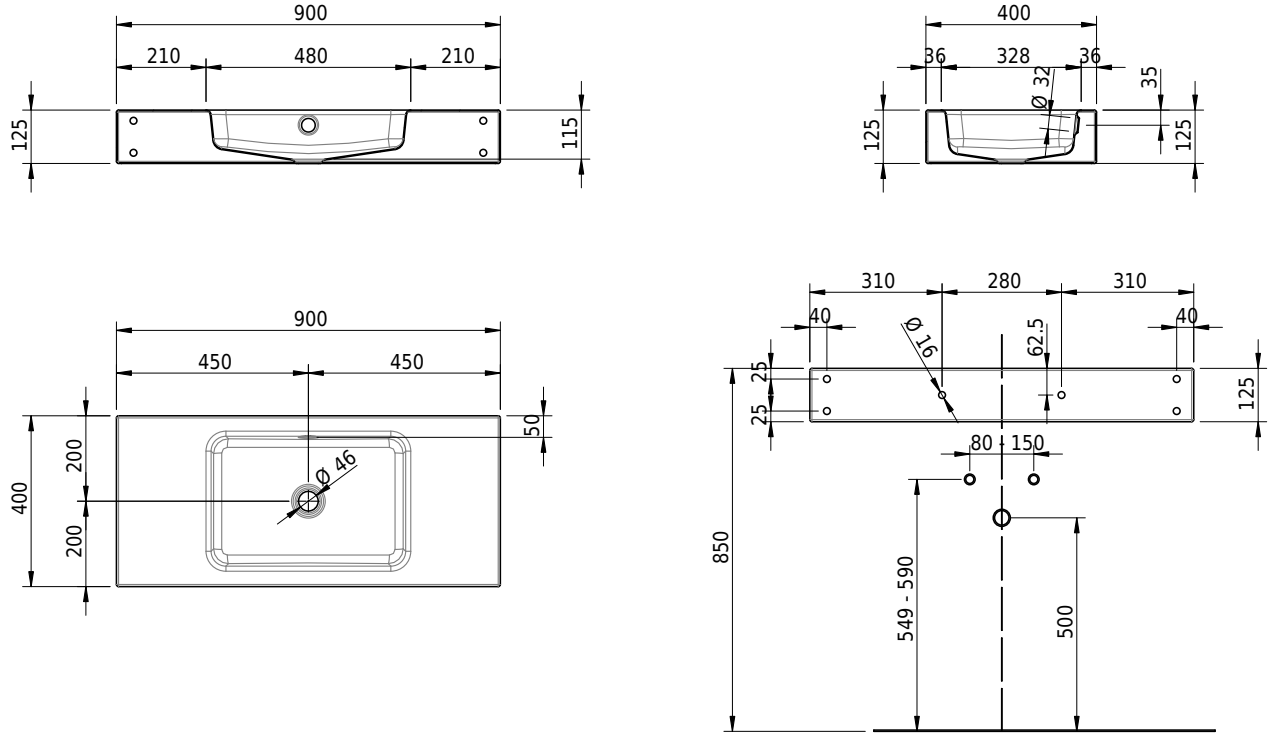

Massskizze

Schmidlin MERO Wandbecken

90 x 40 x 12.5 cm

mit Überlauf, inkl. Befestigungzubehör, inkl. Überlaufgarnitur verchromt

Artikel-Nr.: 2403-0001 SGVSB-Nr.: 217762.242

Optionen

- Farbklasse IV +/- I,III,VI,V [FA0_ _ _]
- Ohne Überlaufloch [UL0]
- GLASUR PLUS [OV01]
- Schmidlin Kosmetiktuchspender [KTS_ _]
- Spezialanfertigung
- Lochbohrung für Steckdose [STP_ _]