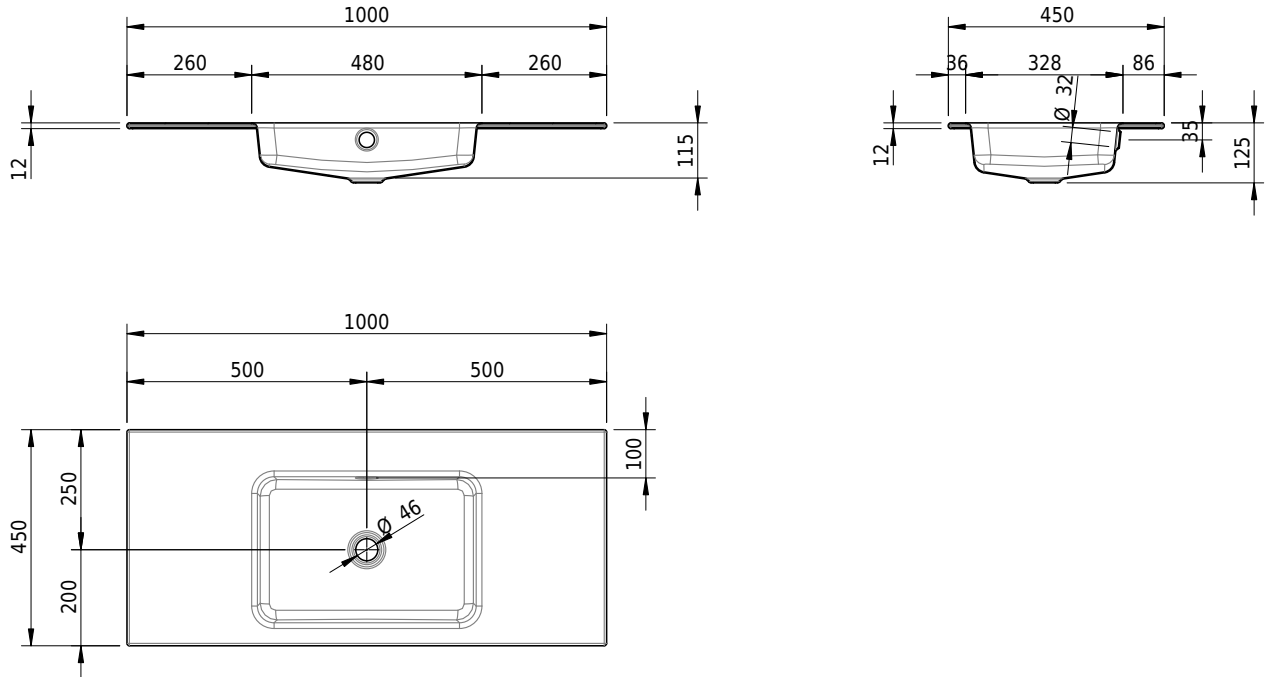

Massskizze

Schmidlin MERO Einlegebecken

100 x 45 x 1 cm

mit Überlauf, inkl. Befestigungszubehör, inkl. Überlaufgarnitur verchromt

Artikel-Nr.: 2404-0001 SGVSB-Nr.: 217752.242

Optionen

- Farbklasse IV +: I,III,VI,V [FA0_ _ _]
- Ohne Überlaufloch [UL0]
- GLASUR PLUS [OV01]
- Löcher für 3-Loch Armatur [WT_ALS01]
- Lochbohrung für Schmidlin Seifenspender [SSP02]
- Runde Lochbohrung nach Mass [WT_ALS02]
- Spezialanfertigung