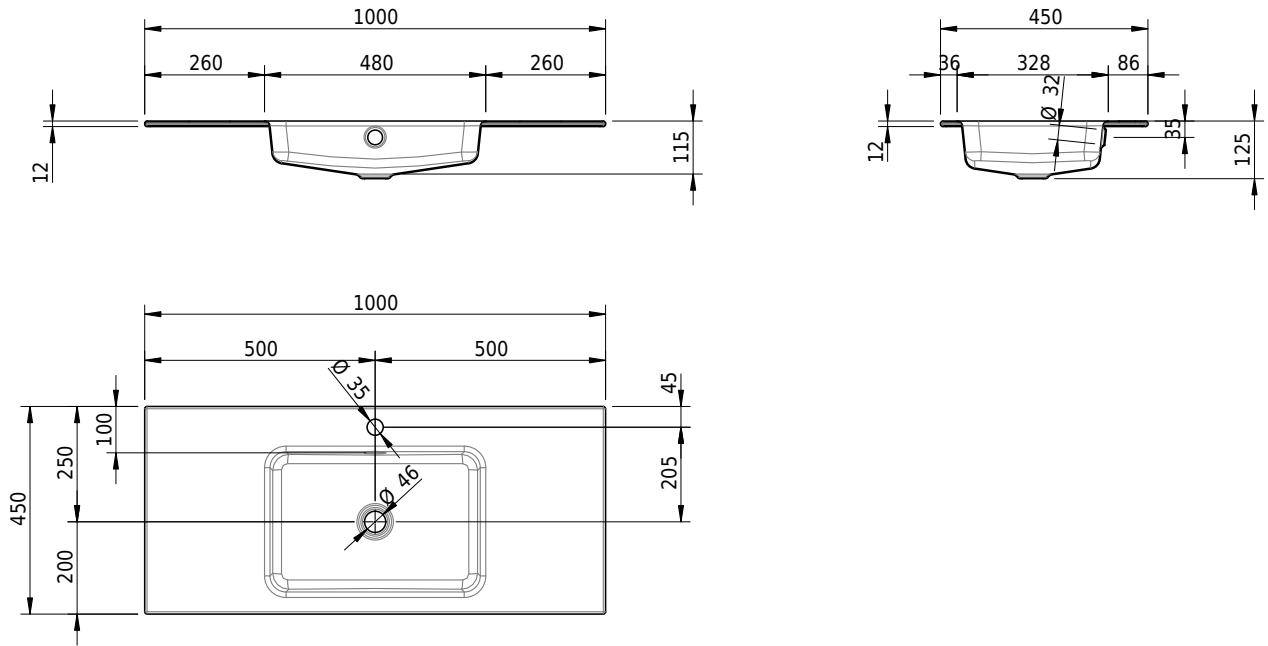

Massskizze

Schmidlin MERO Einlegebecken

100 x 45 x 1 cm

mit Überlauf, inkl. Befestigungszubehör, inkl. Überlaufgarnitur verchromt

Artikel-Nr.: 2404-0002 SGVSB-Nr.: 217752.241

Optionen

- Farbklasse IV +: I,III,VI,V [FA0_ _ _]
- Ohne Überlaufloch [UL0]
- GLASUR PLUS [OV01]
- Löcher für 3-Loch Armatur [WT_ALS01]
- Lochbohrung für Schmidlin Seifenspender [SSP02]
- Runde Lochbohrung nach Mass [WT_ALS02]
- Spezialanfertigung