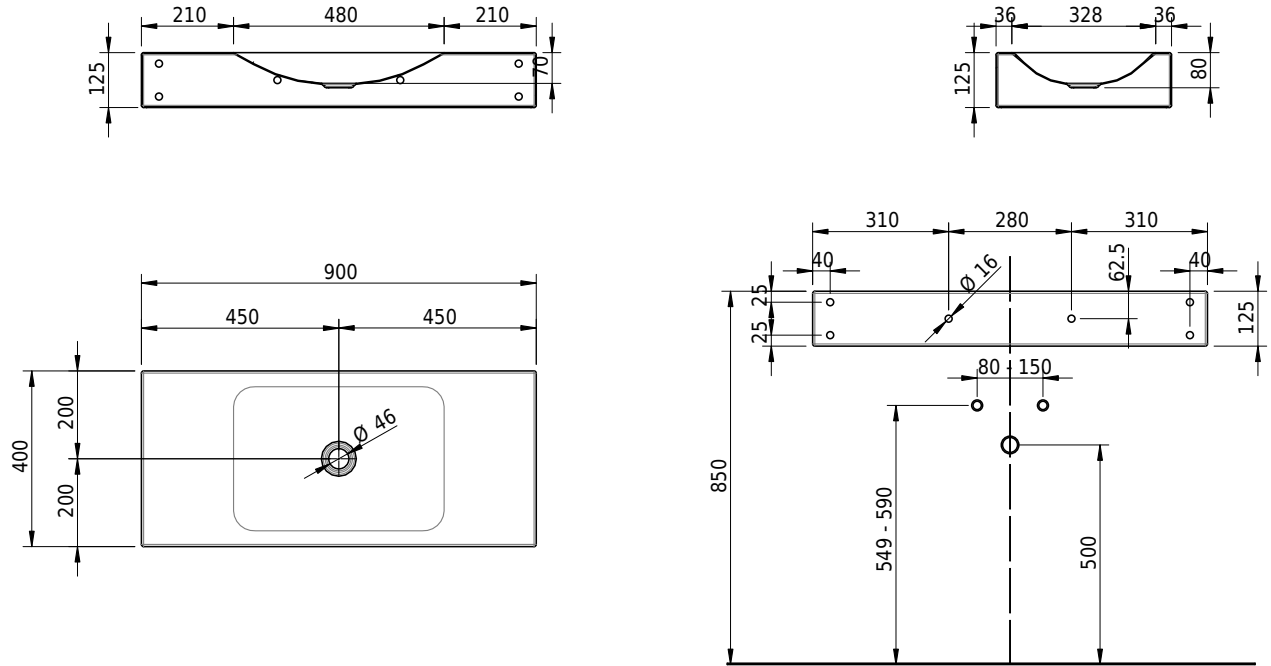

Massskizze

Schmidlin LOTUS Wandbecken

90 x 40 x 12.5 cm

ohne Überlauf, inkl. Befestigungzubehör

Artikel-Nr.: 2405-0001 SGVSB-Nr.: 217740.242

Optionen

- Farbklasse IV +: I,III,VI,V [FA0_ _ _]
- GLASUR PLUS [OV01]
- Schmidlin Kosmetiktuchspender [KTS_ _]
- Spezialanfertigung

Zubehör

- Schmidlin Seifenspender
- Verstärkungsflansch für Armaturenmontage

Ab- und Überlaufgarnituren

- Schaftventil 1¼, inkl. Deckel verchromt, nicht verschliessbar
- Schmidlin Schaftventil 1 1/4", inkl. Deckel alpinweiss matt, emailliert, nicht verschliessbar
- Schmidlin Schaftventil 1 1/4", inkl. Deckel emailliert, nicht verschliessbar
- Schmidlin Schaftventil 1 1/4", inkl. Deckel emailliert, übrige Farben, nicht verschliessbar