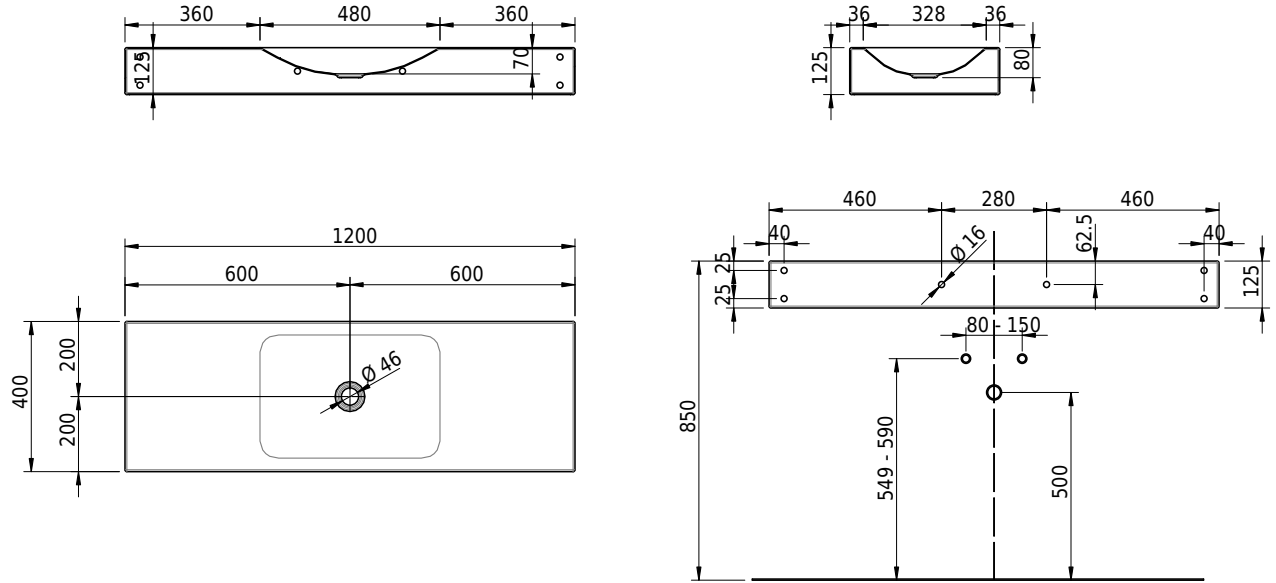

Massskizze

Schmidlin LOTUS Wandbecken

120 x 40 x 12.5 cm

ohne Überlauf, inkl. Befestigungzubehör

Artikel-Nr.: 2407-0001 SGVSB-Nr.: 217742.242

Optionen

- Farbklasse IV +: I,III,VI,V [FA0_ _ _]
- GLASUR PLUS [OV01]
- Schmidlin Kosmetiktuchspender [KTS_ _]
- Spezialanfertigung

Zubehör

- Schmidlin Seifenspender
- Verstärkungsflansch für Armaturenmontage

Ab- und Überlaufgarnituren

- Schaftventil 1¼, inkl. Deckel verchromt, nicht verschliessbar
- Schmidlin Schaftventil 1 1/4", inkl. Deckel alpinweiss matt, emailliert, nicht verschliessbar
- Schmidlin Schaftventil 1 1/4", inkl. Deckel emailliert, nicht verschliessbar
- Schmidlin Schaftventil 1 1/4", inkl. Deckel emailliert, übrige Farben, nicht verschliessbar