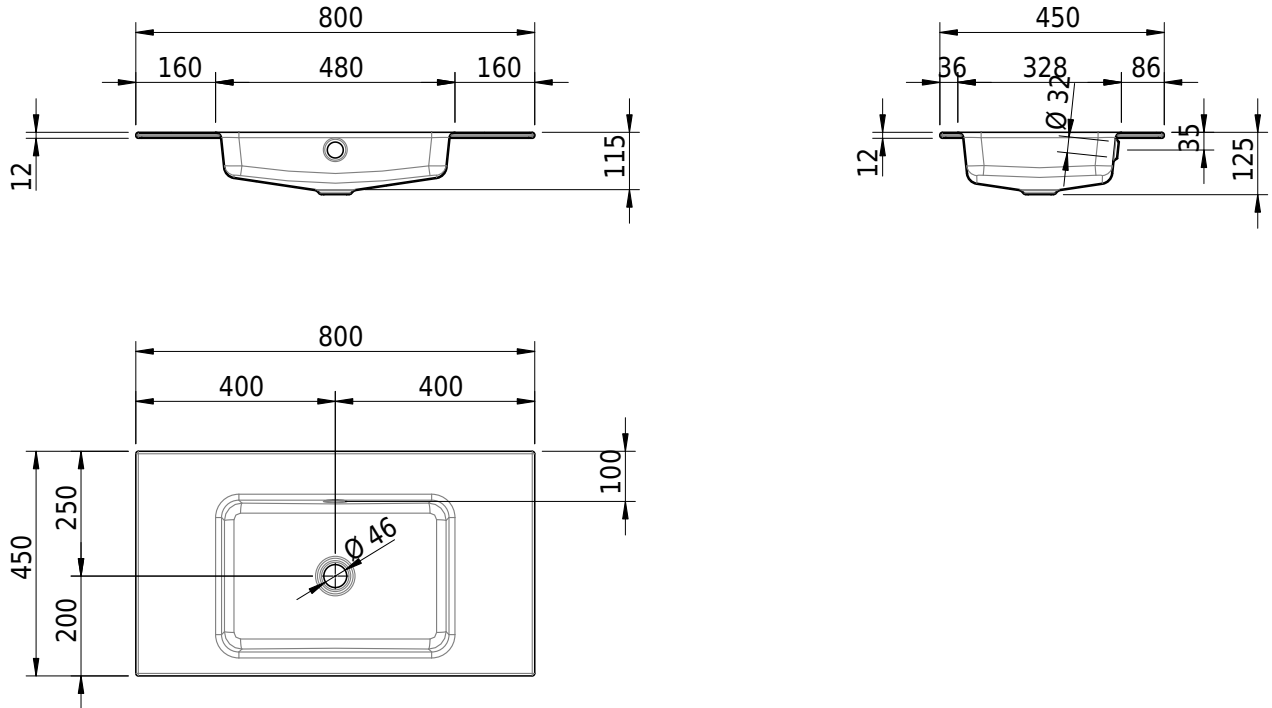

Massskizze

Schmidlin MERO Einlegebecken

80 x 45 x 1 cm

mit Überlauf, inkl. Befestigungszubehör, inkl. Überlaufgarnitur verchromt

Artikel-Nr.: 2408-0001   SGVSB-Nr.: 217750.242

Optionen

- Farbklasse IV +: I,III,VI,V [FA0_ _ _]
- Ohne Überlaufloch [UL0]
- Löcher für 3-Loch Armatur [WT_ALS01]
- Lochbohrung für Schmidlin Seifenspende [SSP02]
- Runde Lochbohrung nach Mass [WT_ALS02]
- Spezialanfertigung

Zubehör

- Schmidlin Seifenspende

Ab- und Überlaufgarnituren

- Schmidlin Pushventil, inkl. Deckel, verchromt, verschliessbar