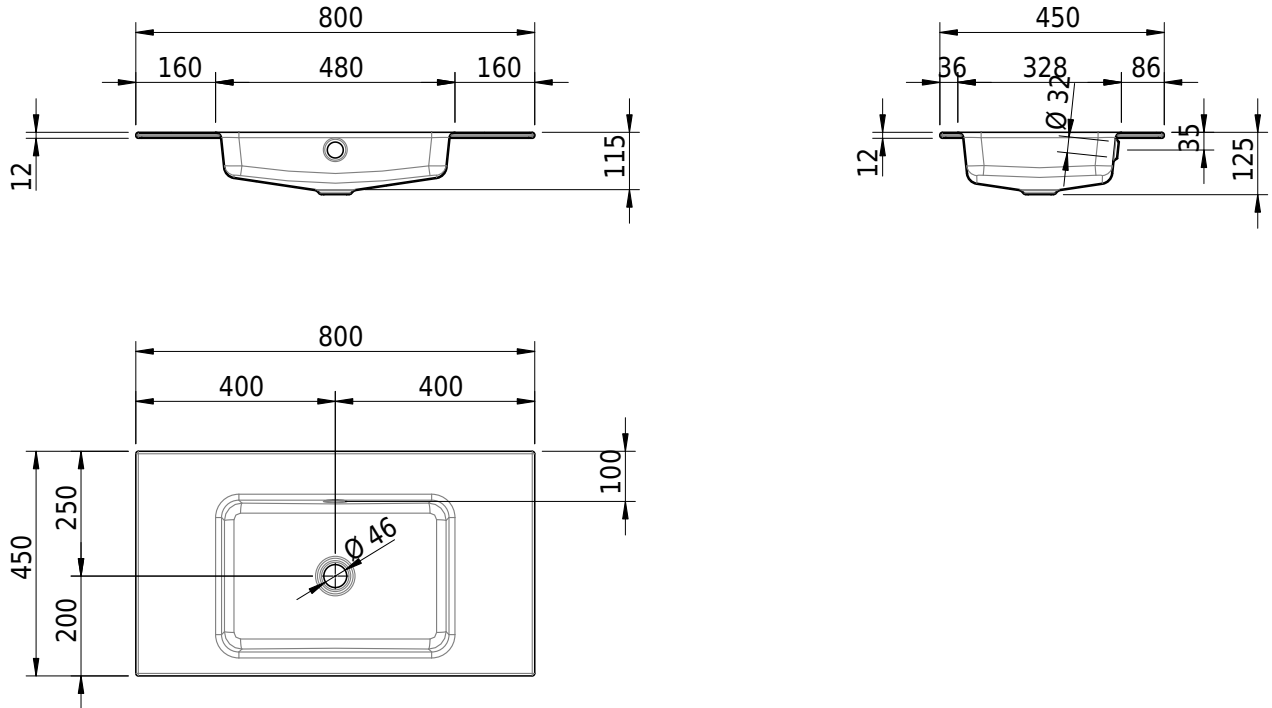

Massskizze

Schmidlin MERO Einlegebecken

80 x 45 x 1 cm

mit Überlauf, inkl. Befestigungszubehör, inkl. Überlaufgarnitur verchromt

Artikel-Nr.: 2408-0001 SGVSB-Nr.: 217750.242

Optionen

- Farbklasse IV +: I,III,VI,V [FA0_ _ _]
- Ohne Überlaufloch [UL0]
- Löcher für 3-Loch Armatur [WT_ALS01]
- Lochbohrung für Schmidlin Seifenspende [SSP02]
- Runde Lochbohrung nach Mass [WT_ALS02]
- Spezialanfertigung