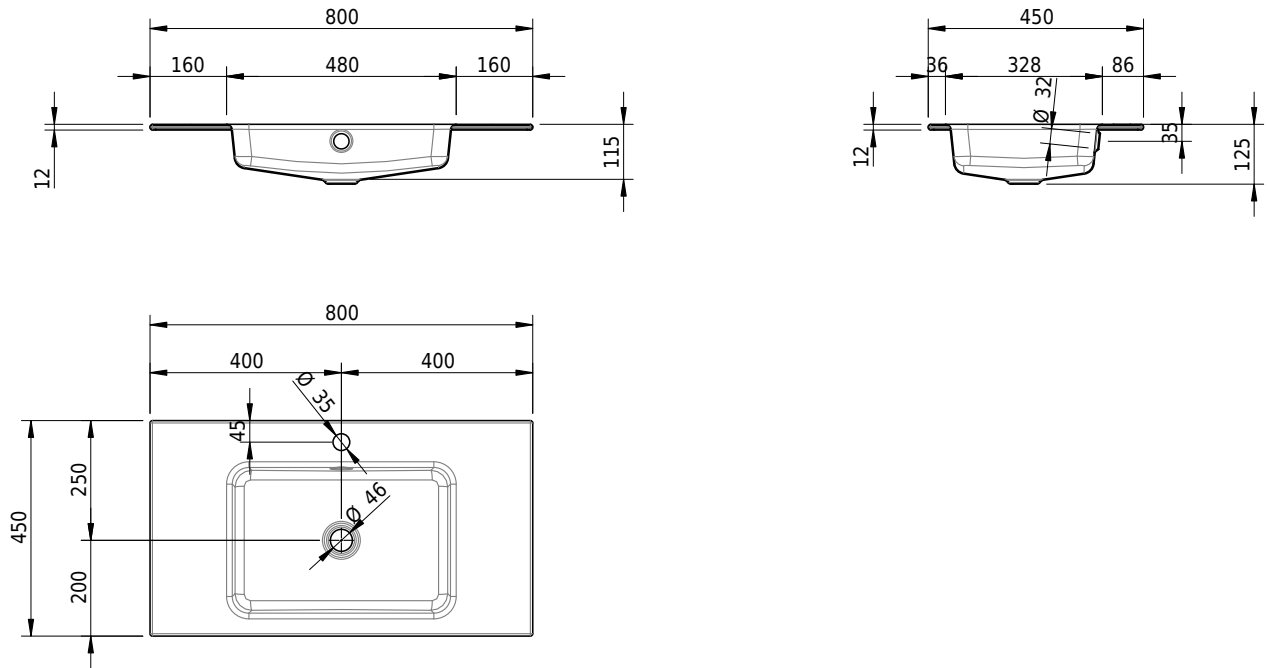

## Massskizze

**Schmidlin MERO Einlegebecken**

80 x 45 x 1 cm

mit Überlauf, inkl. Befestigungszubehör, inkl. Überlaufgarnitur verchromt

Artikel-Nr.: 2408-0002    SGVSB-Nr.: 217750.241

**Optionen**

- Farbklasse: I,II,III,IV,V [FA0\_ \_ \_]
- Ohne Überlaufloch [UL0]
- GLASUR PLUS [OV01]
- Löcher für 3-Loch Armatur [WT\_ALS01]
- Lochbohrung für Schmidlin Seifenspender [SSP02]
- Runde Lochbohrung nach Mass [WT\_ALS02]
- Spezialanfertigung