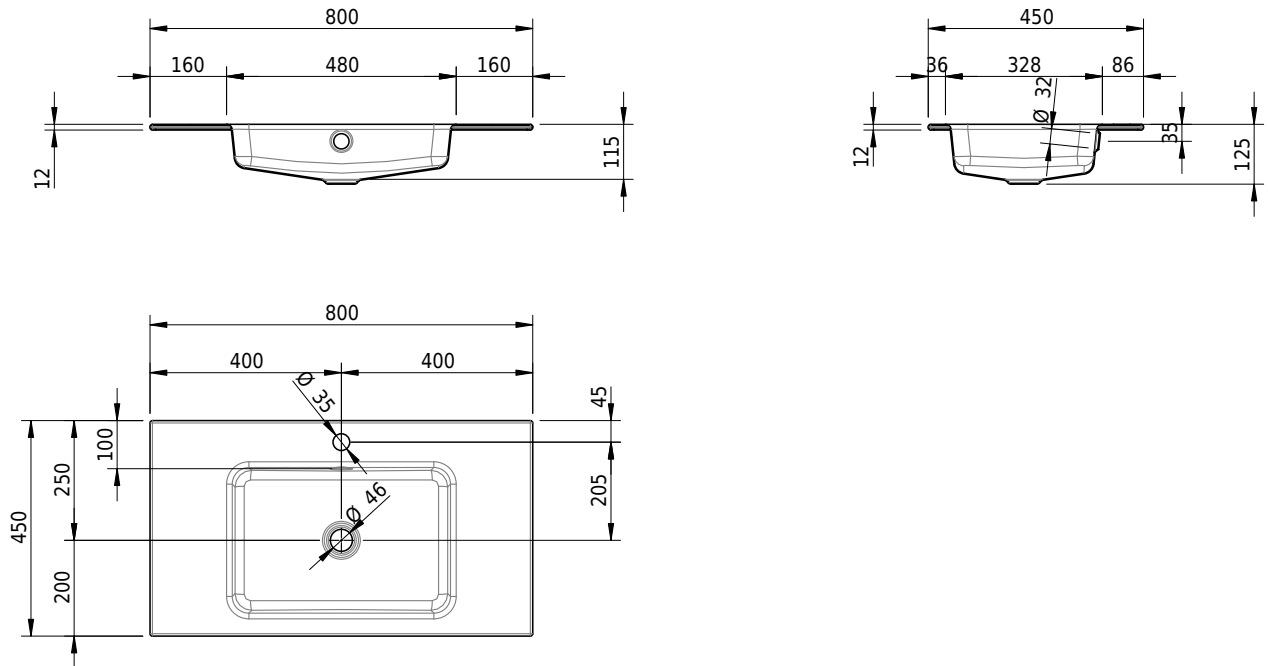

## Massskizze

**Schmidlin MERO Einlegebecken**

80 x 45 x 1 cm

mit Überlauf, inkl. Befestigungszubehör, inkl. Überlaufgarnitur verchromt

Artikel-Nr.: 2408-0002    SGVSB-Nr.: 217750.241

**Optionen**

- Farbklasse IV +: I,III,VI,V [FA0\_ \_ \_]
- Ohne Überlaufloch [UL0]
- GLASUR PLUS [OV01]
- Löcher für 3-Loch Armatur [WT\_ALS01]
- Lochbohrung für Schmidlin Seifenspender [SSP02]
- Runde Lochbohrung nach Mass [WT\_ALS02]
- Spezialanfertigung