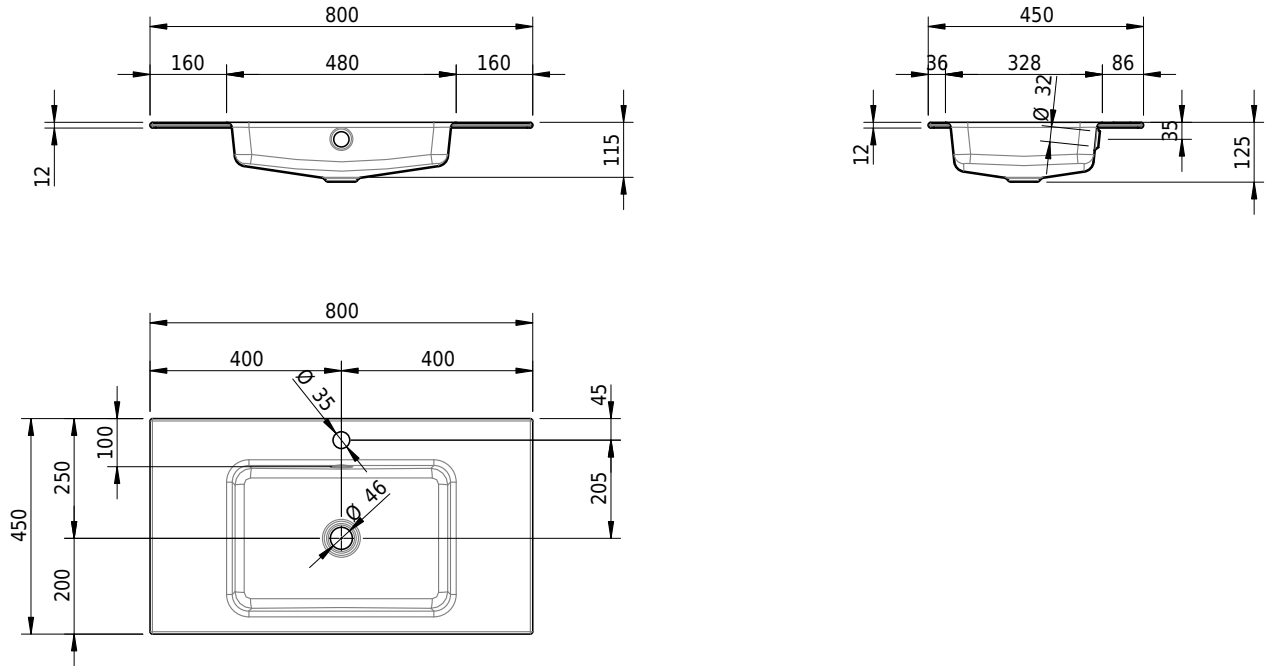

Massskizze

Schmidlin MERO Einlegebecken

80 x 45 x 1 cm

mit Überlauf, inkl. Befestigungszubehör, inkl. Überlaufgarnitur verchromt

Artikel-Nr.: 2408-0002 SGVSB-Nr.: 217750.241

Optionen

- Farbklasse IV +: I,III,VI,V [FA0_ _ _]
- Ohne Überlaufloch [UL0]
- GLASUR PLUS [OV01]
- Löcher für 3-Loch Armatur [WT_ALS01]
- Lochbohrung für Schmidlin Seifenspender [SSP02]
- Runde Lochbohrung nach Mass [WT_ALS02]
- Spezialanfertigung