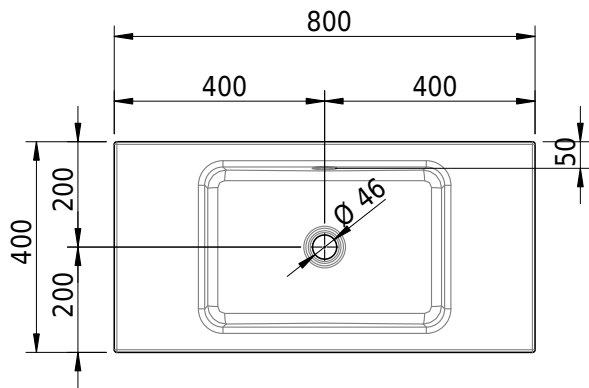

Massskizze

Schmidlin MERO Einlegebecken

80 x 40 x 1 cm

mit Überlauf, inkl. Befestigungszubehör, inkl. Überlaufgarnitur verchromt

Artikel-Nr.: 2410-0001 SGVSB-Nr.: 217747.242

Optionen

- Farbklasse IV ±: I,III,VI,V [FA0_ _ _]
- Ohne Überlaufloch [UL0]
- GLASUR PLUS [OV01]
- Spezialanfertigung