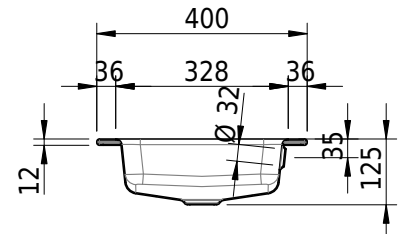

Massskizze

Schmidlin MERO Einlegebecken

80 x 40 x 1 cm

mit Überlauf, inkl. Befestigungszubehör, inkl. Überlaufgarnitur verchromt

Artikel-Nr.: 2410-0001 SGVSB-Nr.: 217747.242

Optionen

- Farbklasse IV ±: I,III,VI,V [FA0_ _ _]
- Ohne Überlaufloch [UL0]
- GLASUR PLUS [OV01]
- Spezialanfertigung