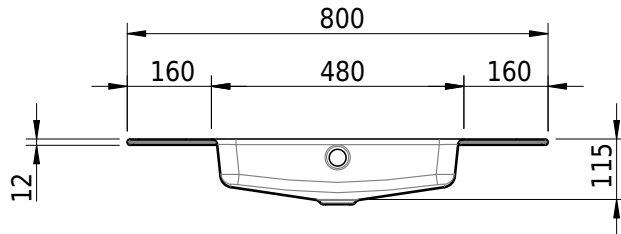

Massskizze

Schmidlin MERO Einlegebecken

80 x 40 x 1 cm

mit Überlauf, inkl. Befestigungszubehör, inkl. Überlaufgarnitur verchromt

Artikel-Nr.: 2410-0001 SGVSB-Nr.: 217747.242

Optionen

- Farbklasse IV ±: I,III,VI,V [FA0_ _ _]
- Ohne Überlaufloch [UL0]
- GLASUR PLUS [OV01]
- Spezialanfertigung

Zubehör

Ab- und Überlaufgarnituren

- Schmidlin Pushventil, inkl. Deckel, verchromt, verschliessbar