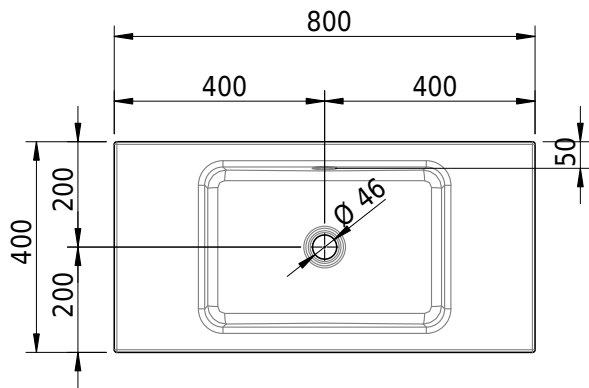

Massskizze

Schmidlin MERO Einlegebecken

80 x 40 x 1 cm

mit Überlauf, inkl. Befestigungszubehör, inkl. Überlaufgarnitur verchromt

Artikel-Nr.: 2410-0001   SGVSB-Nr.: 217747.242

Optionen

- Farbklasse IV ±: I,III,VI,V [FA0_ _ _]
- Ohne Überlaufloch [UL0]
- GLASUR PLUS [OV01]
- Spezialanfertigung

Zubehör

Ab- und Überlaufgarnituren

- Schmidlin Pushventil, inkl. Deckel, verchromt, verschliessbar