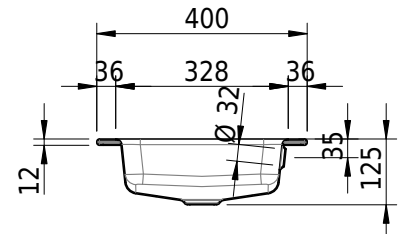

Massskizze

Schmidlin MERO Einlegebecken

80 x 40 x 1 cm

mit Überlauf, inkl. Befestigungszubehör, inkl. Überlaufgarnitur verchromt

Artikel-Nr.: 2410-0001   SGVSB-Nr.: 217747.242

Optionen

- Farbklasse IV ±: I,III,VI,V [FA0_ _ _]
- Ohne Überlaufloch [UL0]
- GLASUR PLUS [OV01]
- Spezialanfertigung

Zubehör

Ab- und Überlaufgarnituren

- Schmidlin Pushventil, inkl. Deckel, verchromt, verschliessbar