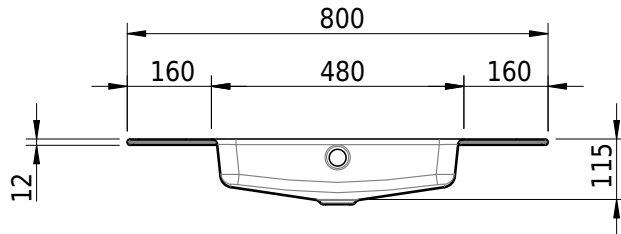

Massskizze

Schmidlin MERO Einlegebecken

80 x 40 x 1 cm

mit Überlauf, inkl. Befestigungszubehör, inkl. Überlaufgarnitur verchromt

Artikel-Nr.: 2410-0001   SGVSB-Nr.: 217747.242

Optionen

- Farbklasse IV ±: I,III,VI,V [FA0_ _ _]
- Ohne Überlaufloch [UL0]
- GLASUR PLUS [OV01]
- Spezialanfertigung

Zubehör

Ab- und Überlaufgarnituren

- Schmidlin Pushventil, inkl. Deckel, verchromt, verschliessbar