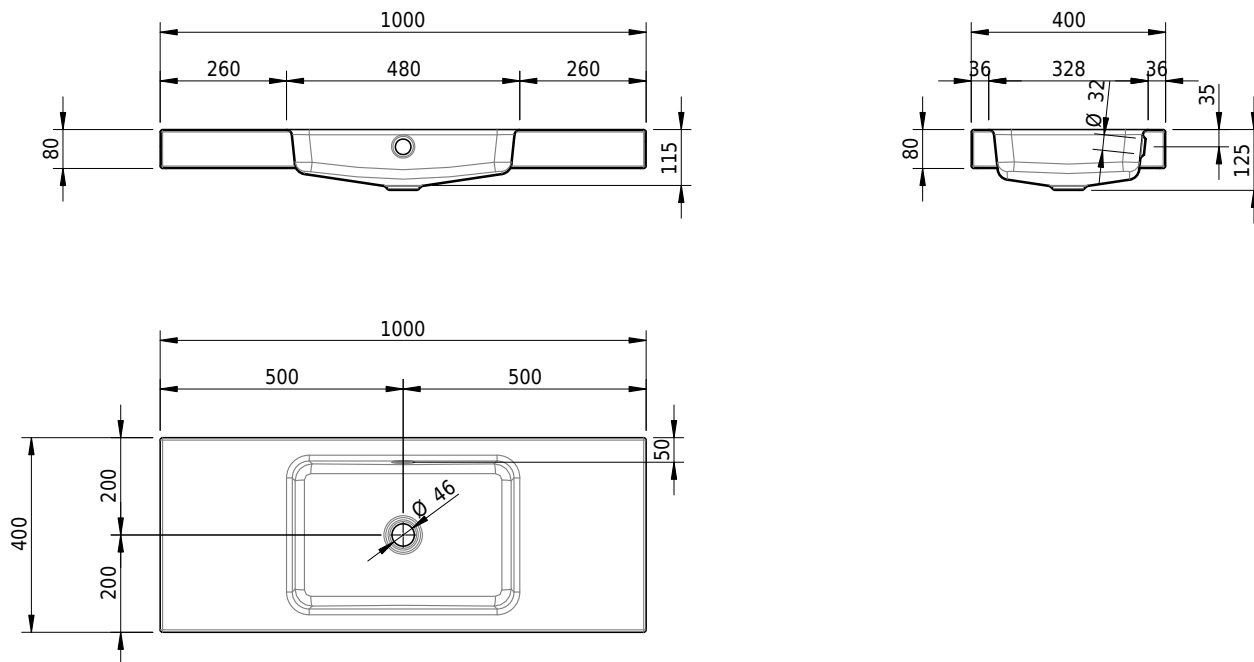

# Schmidlin MERO Aufsatzbecken

100 x 40 x 8 cm

mit Überlauf, inkl. Befestigungszubehör, inkl. Überlaufgarnitur verchromt

Artikel-Nr.: 2412-0001    SGVSB-Nr.: 217755.242