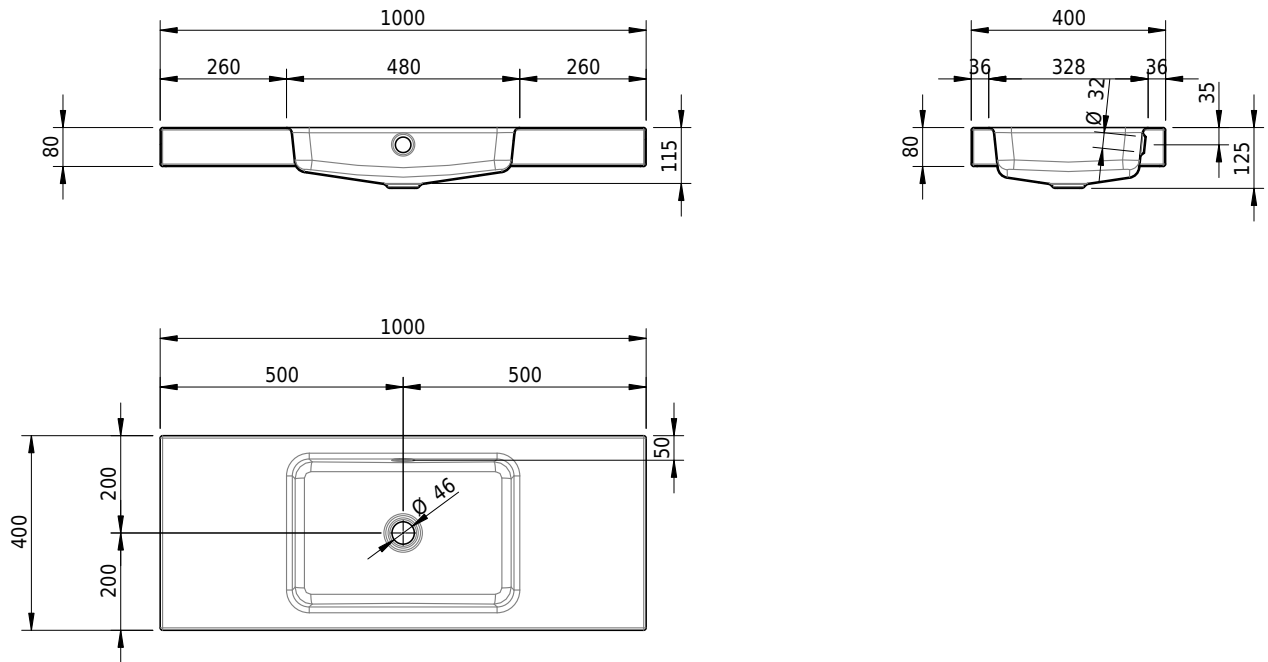

# Schmidlin MERO Aufsatzbecken

100 x 40 x 8 cm

mit Überlauf, inkl. Befestigungszubehör, inkl. Überlaufgarnitur verchromt

Artikel-Nr.: 2412-0001    SGVSB-Nr.: 217755.242