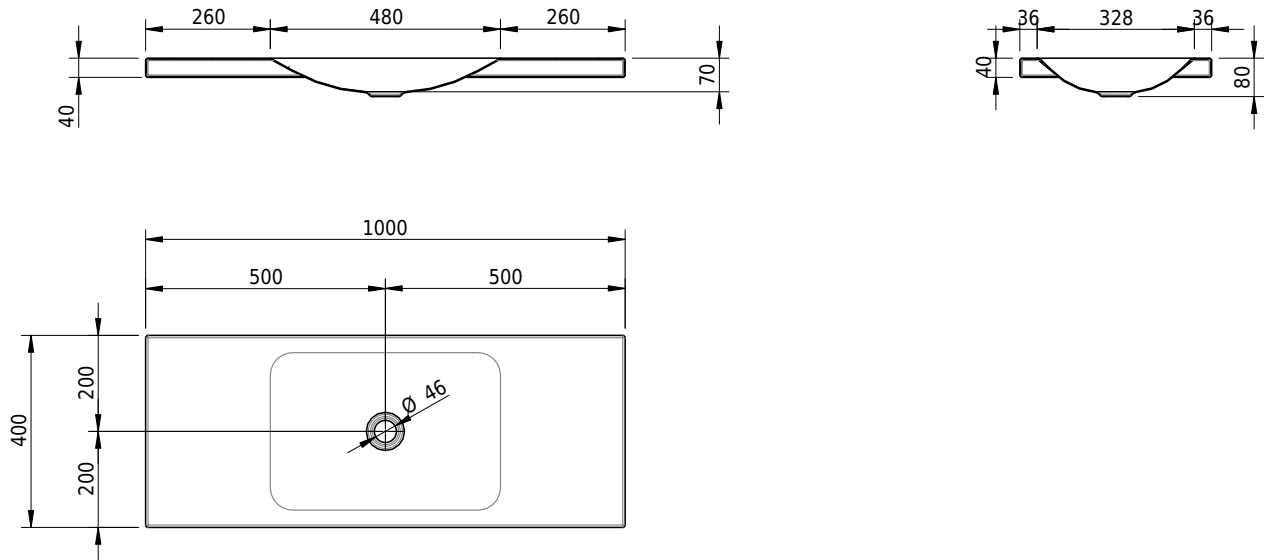

Massskizze

Schmidlin LOTUS Aufsatzbecken

100 x 40 x 4 cm

ohne Überlauf, inkl. Befestigungzubehör

Artikel-Nr.: 2416-0001 SGVSB-Nr.: 217733.242

Optionen

- Farbklasse IV +: I,III,VI,V [FA0_ _ _]
- GLASUR PLUS [OV01]
- Spezialanfertigung

Zubehör

- Schmidlin Seifenspender
- Verstärkungsflansch für Armaturenmontage

Ab- und Überlaufgarnituren

- Schaftventil 1¼, inkl. Deckel verchromt, nicht verschliessbar
- Schmidlin Schaftventil 1 1/4", inkl. Deckel alpinweiss matt, emailliert, nicht verschliessbar
- Schmidlin Schaftventil 1 1/4", inkl. Deckel emailliert, nicht verschliessbar
- Schmidlin Schaftventil 1 1/4", inkl. Deckel emailliert, übrige Farben, nicht verschliessbar