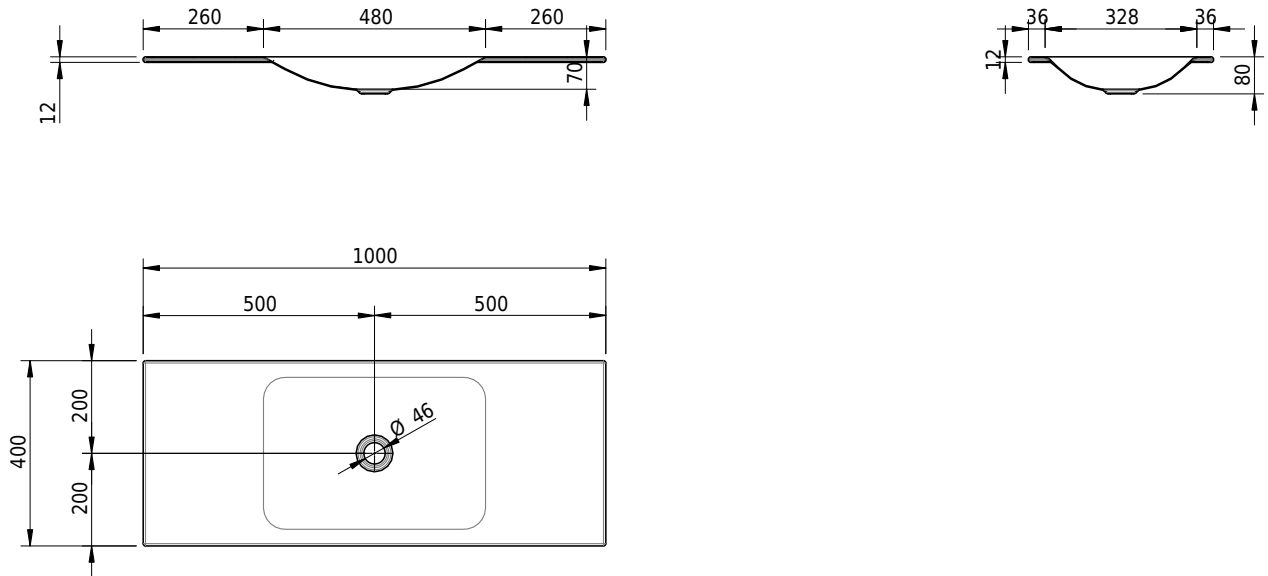

Massskizze

Schmidlin LOTUS Einlegebecken

100 x 40 x 1 cm

ohne Überlauf, inkl. Befestigungzubehör

Artikel-Nr.: 2417-0001 SGVSB-Nr.: 217416.242

Optionen

- Farbklasse IV +: I,III,VI,V [FA0_ _ _]
- GLASUR PLUS [OV01]
- Spezialanfertigung