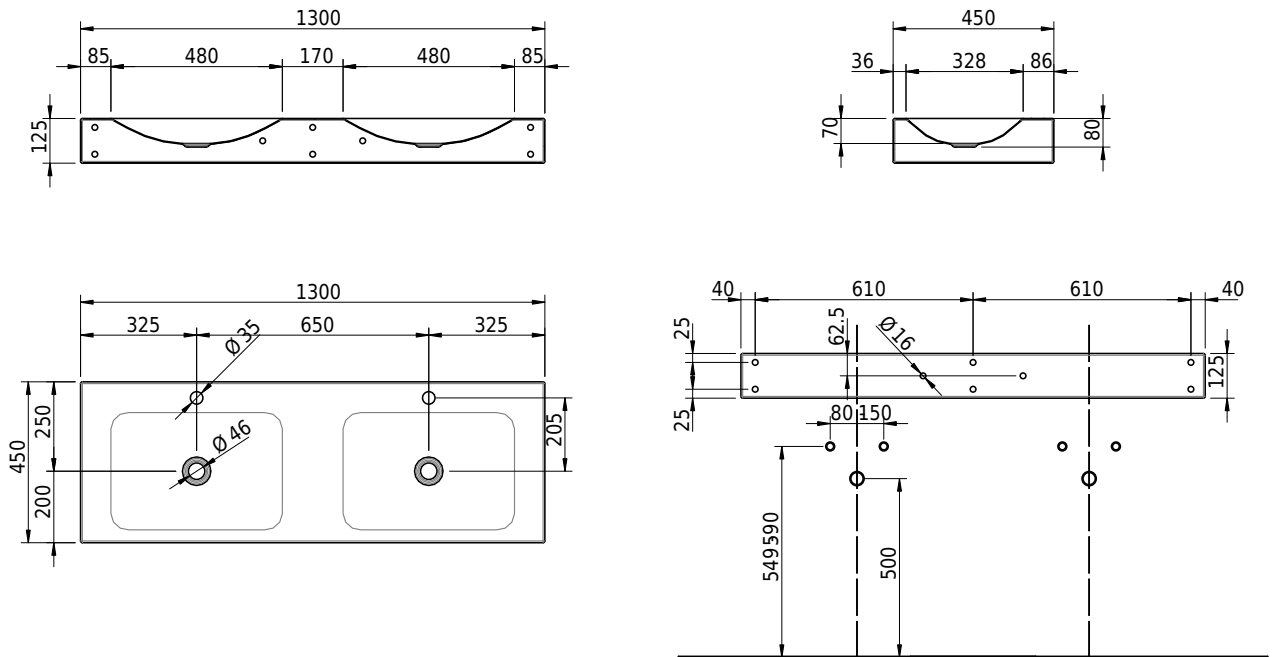

Massskizze

Schmidlin LOTUS Wandbecken

130 x 45 x 12.5 cm

ohne Überlauf, inkl. Befestigungzubehör

Artikel-Nr.: 2418-0002 SGVSB-Nr.: 217775.241

Optionen

- Farbklasse IV +: I,III,VI,V [FA0_ _ _]
- GLASUR PLUS [OV01]
- Löcher für 3-Loch Armatur [WT_ALS01]
- Lochbohrung für Schmidlin Seifenspender [SSP02]
- Runde Lochbohrung nach Mass [WT_ALS02]
- Schmidlin Kosmetiktuchspender [KTS_ _]
- Spezialanfertigung
- Lochbohrung für Steckdose [STP_ _]

Zubehör

- Schmidlin Seifenspender
- Verstärkungsflansch für Armaturenmontage

Ab- und Überlaufgarnituren

- Schaftventil 1¼, inkl. Deckel verchromt, nicht verschliessbar
- Schmidlin Schaftventil 1 1/4", inkl. Deckel alpinweiss matt, emailliert, nicht verschliessbar
- Schmidlin Schaftventil 1 1/4", inkl. Deckel emailliert, nicht verschliessbar
- Schmidlin Schaftventil 1 1/4", inkl. Deckel emailliert, übrige Farben, nicht verschliessbar