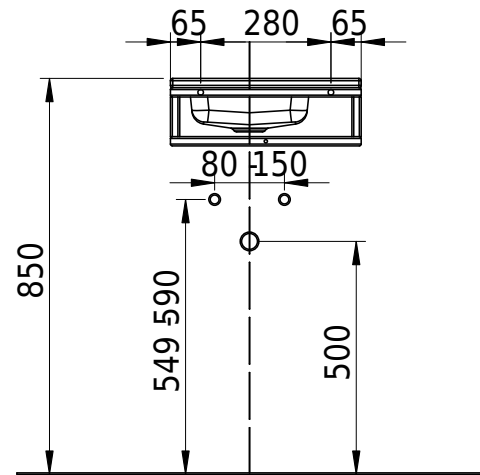

# Schmidlin MERO MINI FRAME

41 x 32 x 2 cm

ohne Überlauf

Artikel-Nr.: 2420-0001    SGVSB-Nr.: 217793    ST-Nr.: 3131706

## Zubehör

- Schmidlin MERO MINI FRAME / ORBIS MINI FRAME Rahmen, 41x32 cm, schwarz matt