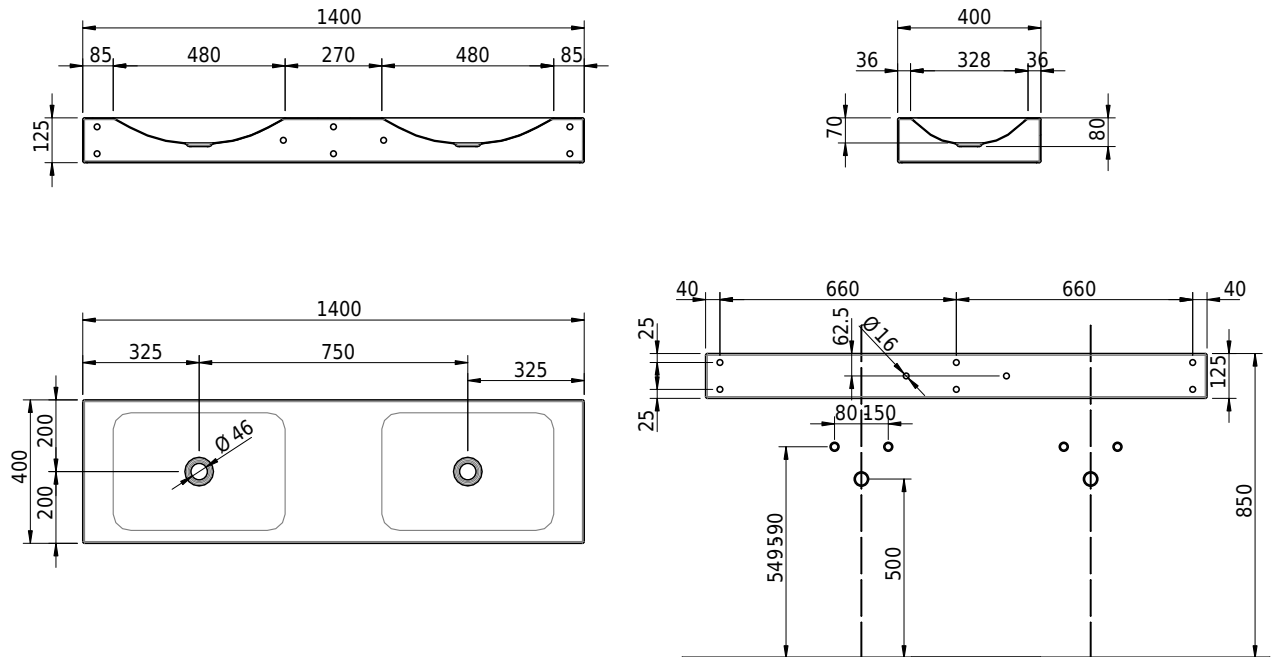

Massskizze

Schmidlin LOTUS Wandbecken

140 x 40 x 12.5 cm

ohne Überlauf, inkl. Befestigungzubehör

Artikel-Nr.: 2421-0001 SGVSB-Nr.: 217772.242

Optionen

- Farbklasse IV +: I,III,VI,V [FA0_ _ _]
- GLASUR PLUS [OV01]
- Schmidlin Kosmetiktuchspender [KTS_ _]
- Spezialanfertigung

Zubehör

- Schmidlin Seifenspender
- Verstärkungsflansch für Armaturenmontage

Ab- und Überlaufgarnituren

- Schaftventil 1¼, inkl. Deckel verchromt, nicht verschliessbar
- Schmidlin Schaftventil 1 1/4", inkl. Deckel alpinweiss matt, emailliert, nicht verschliessbar
- Schmidlin Schaftventil 1 1/4", inkl. Deckel emailliert, nicht verschliessbar
- Schmidlin Schaftventil 1 1/4", inkl. Deckel emailliert, übrige Farben, nicht verschliessbar