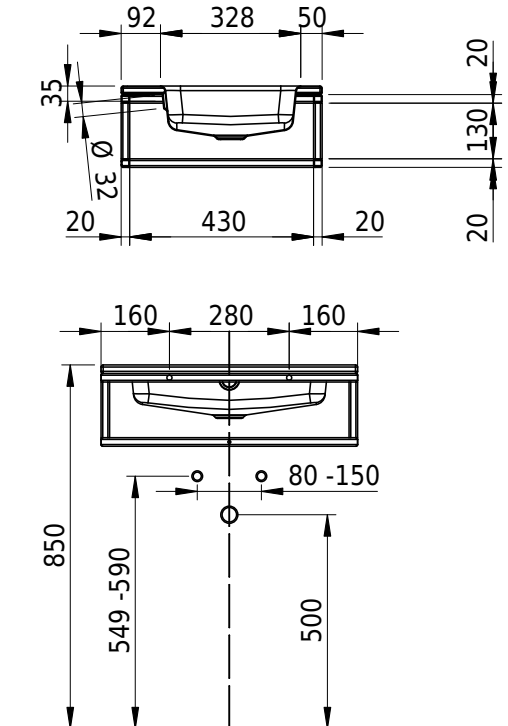

Massskizze

Schmidlin MERO FRAME

60 x 47 x 2 cm

mit Überlauf

Artikel-Nr.: 2433-0001   SGVSB-Nr.: 217791.100   ST-Nr.: 3131708.100

Optionen

- Farbklasse II +: I,III [FA0_ _]
- Ohne Überlaufloch [UL0]
- GLASUR PLUS [OV01]
- Löcher für 3-Loch Armatur [WT_ALS01]
- Lochbohrung für Schmidlin Seifenspender [SSP02]
- Runde Lochbohrung nach Mass [WT_ALS02]
- Schmidlin GreenSteel

Zubehör

- Rosette, Messing, schwarz matt
- Schmidlin LOTUS FRAME / MERO FRAME Rahmen, 60x47 cm, schwarz matt

Ab- und Überlaufgarnituren

- Schmidlin Pushventil, inkl. Deckel, verchromt, verschliessbar