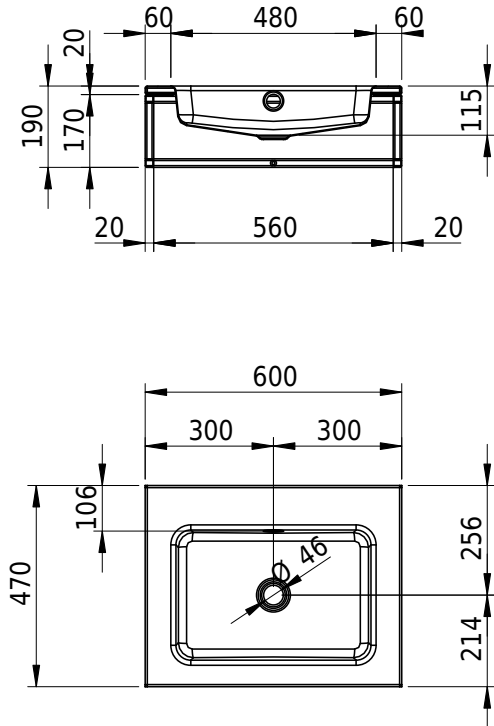

Massskizze

Schmidlin MERO FRAME

60 x 47 x 2 cm

mit Überlauf

Artikel-Nr.: 2433-0001 SGVSB-Nr.: 217791.100 ST-Nr.: 3131708.100

Optionen

- Farbklasse II +: I,III [FA0_ _]
- Ohne Überlaufloch [UL0]
- GLASUR PLUS [OV01]
- Löcher für 3-Loch Armatur [WT_ALS01]
- Lochbohrung für Schmidlin Seifenspender [SSP02]
- Runde Lochbohrung nach Mass [WT_ALS02]
- Schmidlin GreenSteel

Zubehör

- Rosette, Messing, schwarz matt
- Schmidlin LOTUS FRAME / MERO FRAME Rahmen, 60x47 cm, schwarz matt

Ab- und Überlaufgarnituren

- Schmidlin Pushventil, inkl. Deckel, verchromt, verschliessbar