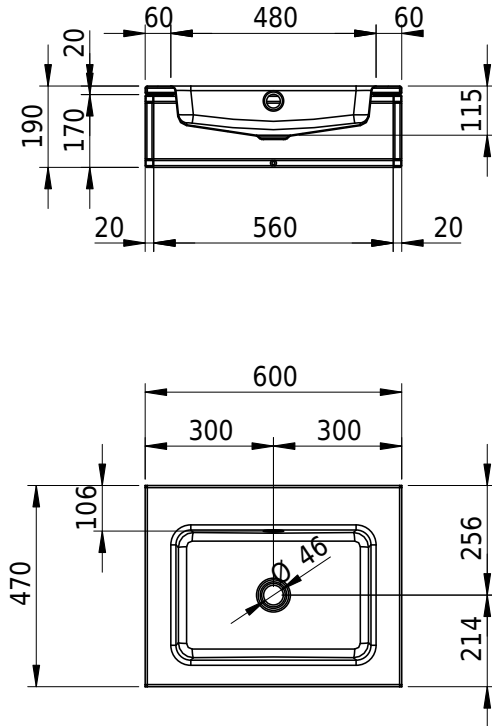

# Schmidlin MERO FRAME

60 x 47 x 2 cm

mit Überlauf

Artikel-Nr.: 2433-0001    SGVSB-Nr.: 217791.100    ST-Nr.: 3131708.100

## Zubehör

- Rosette, Messing, schwarz matt
- Schmidlin LOTUS FRAME / MERO FRAME Rahmen, 60x47 cm, schwarz matt