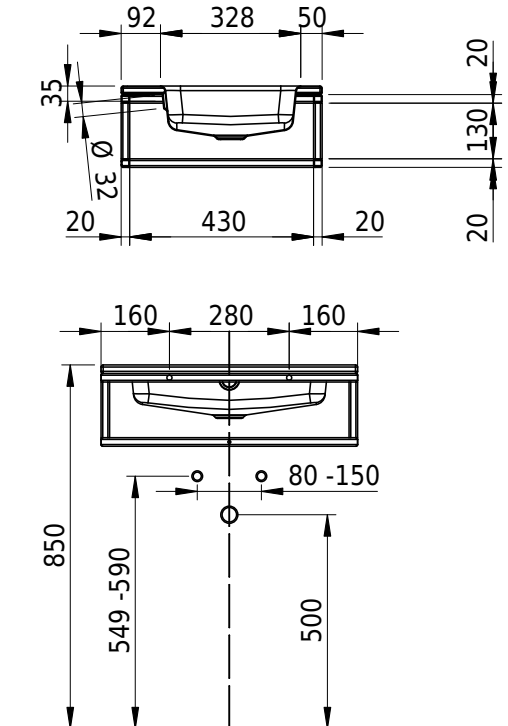

Massskizze

Schmidlin MERO FRAME

60 x 47 x 2 cm

mit Überlauf

Artikel-Nr.: 2433-0001 SGVSB-Nr.: 217791.100 ST-Nr.: 3131708.100

Optionen

- Farbklasse II +: I,III [FA0_ _]
- Ohne Überlaufloch [UL0]
- GLASUR PLUS [OV01]
- Löcher für 3-Loch Armatur [WT_ALS01]
- Lochbohrung für Schmidlin Seifenspender [SSP02]
- Runde Lochbohrung nach Mass [WT_ALS02]
- Schmidlin GreenSteel

Zubehör

- Rosette, Messing, schwarz matt
- Schmidlin LOTUS FRAME / MERO FRAME Rahmen, 60x47 cm, schwarz matt

Ab- und Überlaufgarnituren

- Schmidlin Pushventil, inkl. Deckel, verchromt, verschliessbar