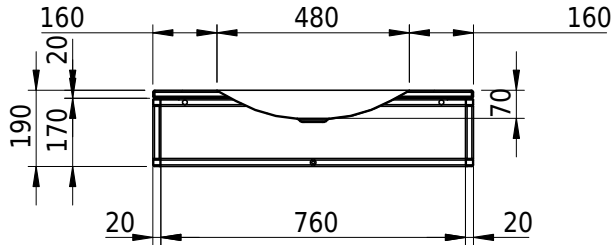

Massskizze

Schmidlin LOTUS FRAME

80 x 47 x 2 cm

ohne Überlauf

Artikel-Nr.: 2437-0001 SGVSB-Nr.: 217790.100 ST-Nr.: 3131717.100

Optionen

- Farbklasse II +: I,III [FA0_ _ _]
- GLASUR PLUS [OV01]
- Löcher für 3-Loch Armatur [WT_ALS01]
- Lochbohrung für Schmidlin Seifenspender [SSP02]
- Runde Lochbohrung nach Mass [WT_ALS02]

Zubehör

- Rosette, Messing, schwarz matt
- Schmidlin LOTUS FRAME / MERO FRAME Rahmen, 80x47 cm, schwarz matt

Ab- und Überlaufgarnituren

- Schaftventil 1¼, inkl. Deckel verchromt, nicht verschliessbar
- Schmidlin Schaftventil 1 1/4", inkl. Deckel alpinweiss matt, emailliert, nicht verschliessbar
- Schmidlin Schaftventil 1 1/4", inkl. Deckel emailliert, nicht verschliessbar
- Schmidlin Schaftventil 1 1/4", inkl. Deckel emailliert, übrige Farben, nicht verschliessbar