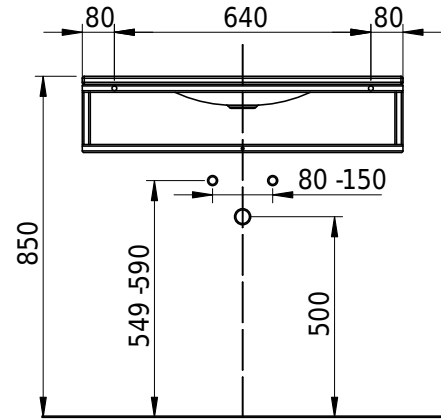

Massskizze

Schmidlin LOTUS FRAME

80 x 47 x 2 cm

ohne Überlauf

Artikel-Nr.: 2437-0001 SGVSB-Nr.: 217790.100 ST-Nr.: 3131717.100

Optionen

- Farbklasse II +: I,III [FA0_ _ _]
- GLASUR PLUS [OV01]
- Löcher für 3-Loch Armatur [WT_ALS01]
- Lochbohrung für Schmidlin Seifenspender [SSP02]
- Runde Lochbohrung nach Mass [WT_ALS02]

Zubehör

- Rosette, Messing, schwarz matt
- Schmidlin LOTUS FRAME / MERO FRAME Rahmen, 80x47 cm, schwarz matt

Ab- und Überlaufgarnituren

- Schaftventil 1¼, inkl. Deckel verchromt, nicht verschliessbar
- Schmidlin Schaftventil 1 1/4", inkl. Deckel alpinweiss matt, emailliert, nicht verschliessbar
- Schmidlin Schaftventil 1 1/4", inkl. Deckel emailliert, nicht verschliessbar
- Schmidlin Schaftventil 1 1/4", inkl. Deckel emailliert, übrige Farben, nicht verschliessbar