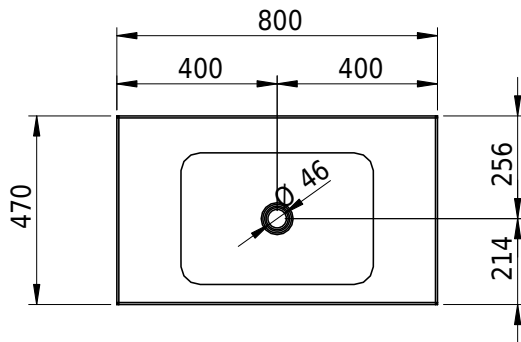

Massskizze

Schmidlin LOTUS FRAME

80 x 47 x 2 cm

ohne Überlauf

Artikel-Nr.: 2437-0001 SGVSB-Nr.: 217790.100 ST-Nr.: 3131717.100

Optionen

- Farbklasse II +: I,III [FA0_ _ _]
- GLASUR PLUS [OV01]
- Löcher für 3-Loch Armatur [WT_ALS01]
- Lochbohrung für Schmidlin Seifenspender [SSP02]
- Runde Lochbohrung nach Mass [WT_ALS02]

Zubehör

- Rosette, Messing, schwarz matt
- Schmidlin LOTUS FRAME / MERO FRAME Rahmen, 80x47 cm, schwarz matt

Ab- und Überlaufgarnituren

- Schaftventil 1¼, inkl. Deckel verchromt, nicht verschliessbar
- Schmidlin Schaftventil 1 1/4", inkl. Deckel alpinweiss matt, emailliert, nicht verschliessbar
- Schmidlin Schaftventil 1 1/4", inkl. Deckel emailliert, nicht verschliessbar
- Schmidlin Schaftventil 1 1/4", inkl. Deckel emailliert, übrige Farben, nicht verschliessbar