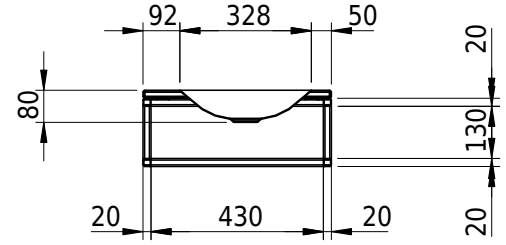

Massskizze

Schmidlin LOTUS FRAME

80 x 47 x 2 cm

ohne Überlauf

Artikel-Nr.: 2437-0001 SGVSB-Nr.: 217790.100 ST-Nr.: 3131717.100

Optionen

- Farbklasse II +: I,III [FA0_ _ _]
- GLASUR PLUS [OV01]
- Löcher für 3-Loch Armatur [WT_ALS01]
- Lochbohrung für Schmidlin Seifenspender [SSP02]
- Runde Lochbohrung nach Mass [WT_ALS02]

Zubehör

- Rosette, Messing, schwarz matt
- Schmidlin LOTUS FRAME / MERO FRAME Rahmen, 80x47 cm, schwarz matt

Ab- und Überlaufgarnituren

- Schaftventil 1¼, inkl. Deckel verchromt, nicht verschliessbar
- Schmidlin Schaftventil 1 1/4", inkl. Deckel alpinweiss matt, emailliert, nicht verschliessbar
- Schmidlin Schaftventil 1 1/4", inkl. Deckel emailliert, nicht verschliessbar
- Schmidlin Schaftventil 1 1/4", inkl. Deckel emailliert, übrige Farben, nicht verschliessbar