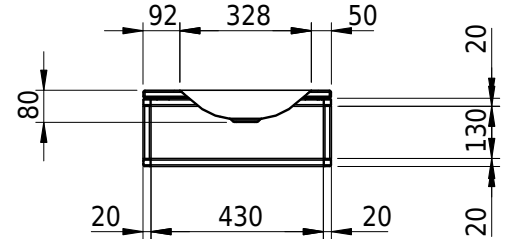

Massskizze

Schmidlin LOTUS FRAME

80 x 47 x 2 cm

ohne Überlauf

Artikel-Nr.: 2437-0001 SGVSB-Nr.: 217790.100 ST-Nr.: 3131717.100

Optionen

- Farbklasse II +: I,III [FA0_ _ _]
- GLASUR PLUS [OV01]
- Löcher für 3-Loch Armatur [WT_ALS01]
- Lochbohrung für Schmidlin Seifenspender [SSP02]
- Runde Lochbohrung nach Mass [WT_ALS02]

Zubehör

- Rosette, Messing, schwarz matt
- Schmidlin LOTUS FRAME / MERO FRAME Rahmen, 80x47 cm, schwarz matt

Ab- und Überlaufgarnituren

- Schaftventil 1¼, inkl. Deckel verchromt, nicht verschliessbar
- Schmidlin Schaftventil 1 1/4", inkl. Deckel alpinweiss matt, emailliert, nicht verschliessbar
- Schmidlin Schaftventil 1 1/4", inkl. Deckel emailliert, nicht verschliessbar
- Schmidlin Schaftventil 1 1/4", inkl. Deckel emailliert, übrige Farben, nicht verschliessbar