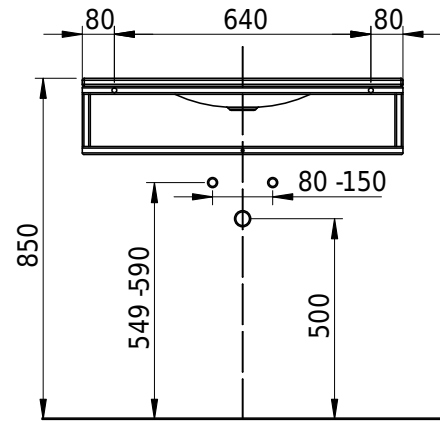

Massskizze

Schmidlin LOTUS FRAME

80 x 47 x 2 cm

ohne Überlauf

Artikel-Nr.: 2437-0001 SGVSB-Nr.: 217790.100 ST-Nr.: 3131717.100

Optionen

- Farbklasse II +: I,III [FA0_ _ _]
- GLASUR PLUS [OV01]
- Löcher für 3-Loch Armatur [WT_ALS01]
- Lochbohrung für Schmidlin Seifenspender [SSP02]
- Runde Lochbohrung nach Mass [WT_ALS02]

Zubehör

- Rosette, Messing, schwarz matt
- Schmidlin LOTUS FRAME / MERO FRAME Rahmen, 80x47 cm, schwarz matt

Ab- und Überlaufgarnituren

- Schaftventil 1¼, inkl. Deckel verchromt, nicht verschliessbar
- Schmidlin Schaftventil 1 1/4", inkl. Deckel alpinweiss matt, emailliert, nicht verschliessbar
- Schmidlin Schaftventil 1 1/4", inkl. Deckel emailliert, nicht verschliessbar
- Schmidlin Schaftventil 1 1/4", inkl. Deckel emailliert, übrige Farben, nicht verschliessbar