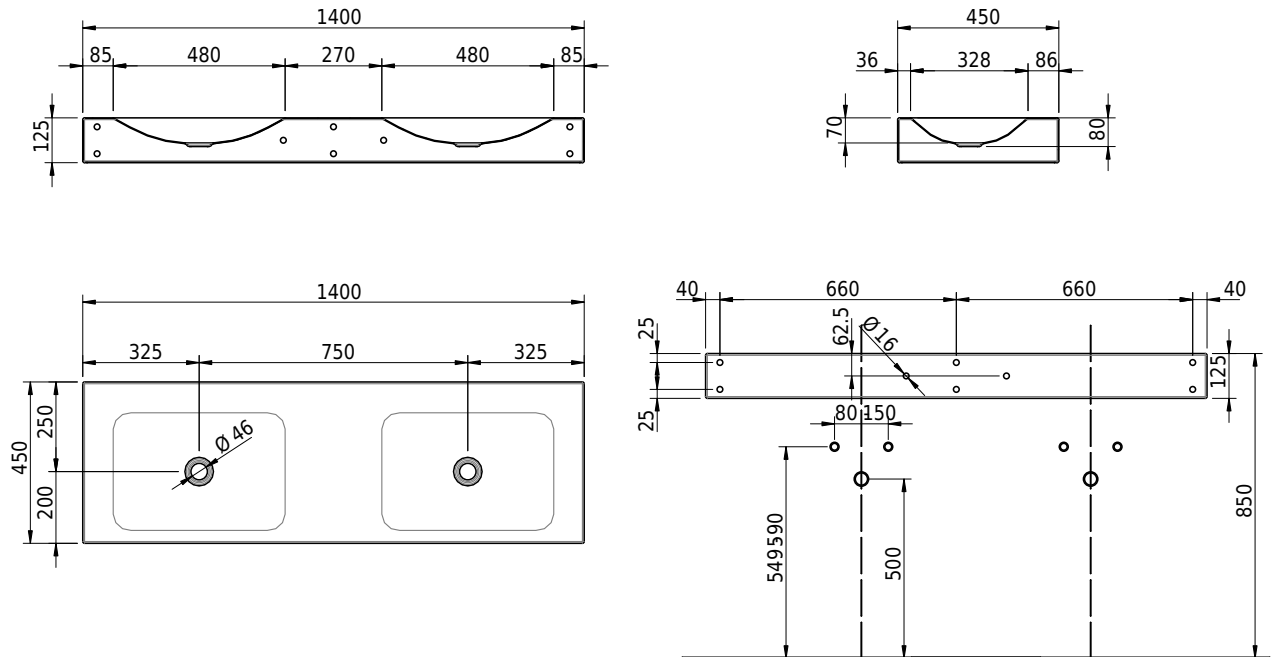

# Schmidlin LOTUS Wandbecken

140 x 45 x 12.5 cm

ohne Überlauf, inkl. Befestigungzubehör

Artikel-Nr.: 2443-0001    SGVSB-Nr.: 217776.242