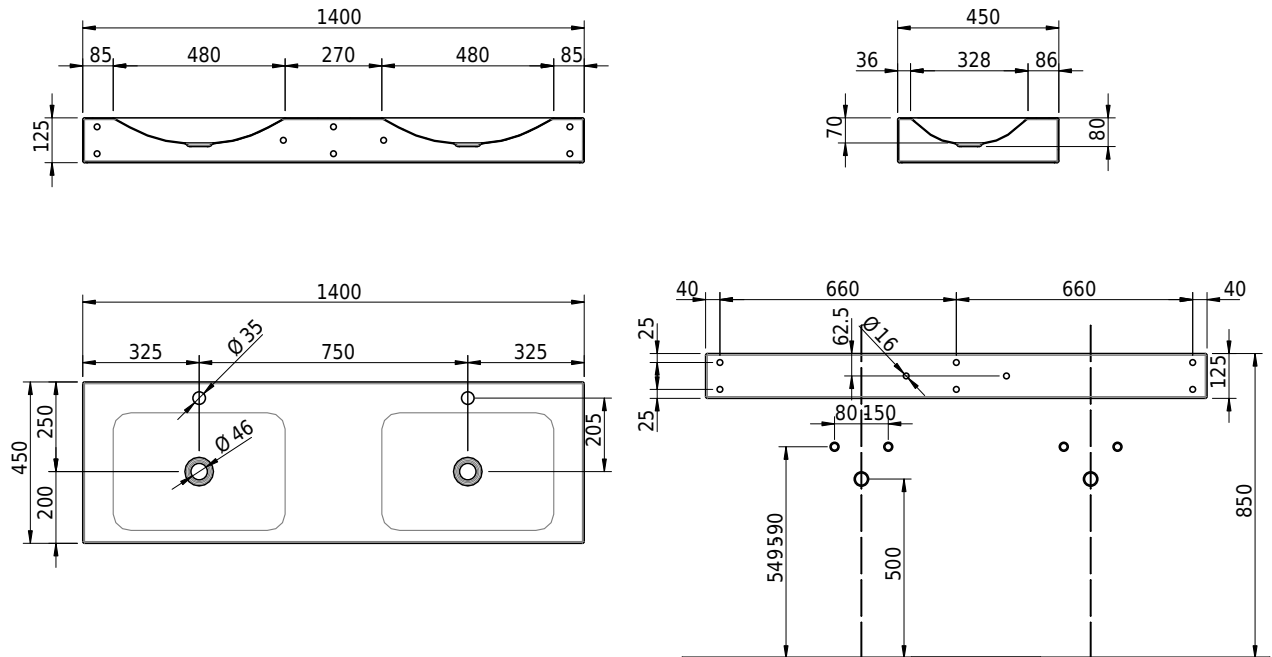

Massskizze

Schmidlin LOTUS Wandbecken

140 x 45 x 12.5 cm

ohne Überlauf, inkl. Befestigungzubehör

Artikel-Nr.: 2443-0002 SGVSB-Nr.: 217776.241

Optionen

- Farbklasse IV +: I,III,VI,V [FA0_ _ _]
- GLASUR PLUS [OV01]
- Löcher für 3-Loch Armatur [WT_ALS01]
- Lochbohrung für Schmidlin Seifenspender [SSP02]
- Runde Lochbohrung nach Mass [WT_ALS02]
- Schmidlin Kosmetiktuchspender [KTS_ _]
- Spezialanfertigung
- Lochbohrung für Steckdose [STP_ _]

Zubehör

- Schmidlin Seifenspender
- Verstärkungsflansch für Armaturenmontage

Ab- und Überlaufgarnituren

- Schaftventil 1¼, inkl. Deckel verchromt, nicht verschliessbar
- Schmidlin Schaftventil 1 1/4", inkl. Deckel alpinweiss matt, emailliert, nicht verschliessbar
- Schmidlin Schaftventil 1 1/4", inkl. Deckel emailliert, nicht verschliessbar
- Schmidlin Schaftventil 1 1/4", inkl. Deckel emailliert, übrige Farben, nicht verschliessbar