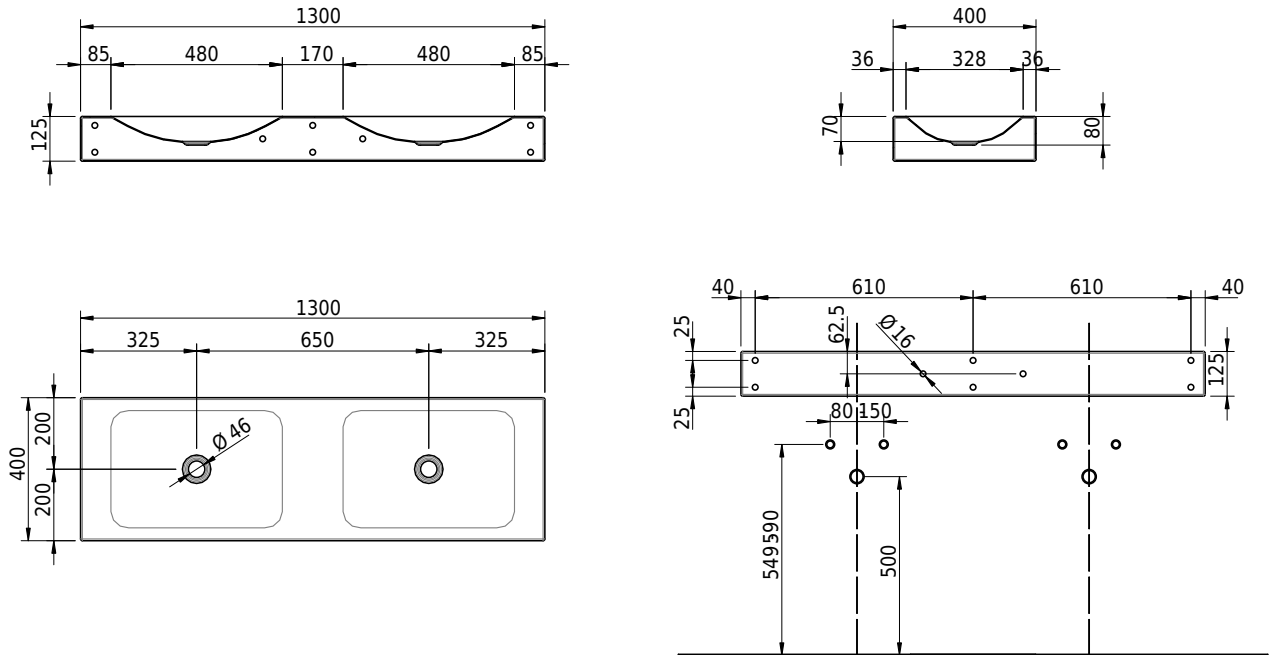

# Schmidlin LOTUS Wandbecken

130 x 40 x 12.5 cm

ohne Überlauf, inkl. Befestigungzubehör

Artikel-Nr.: 2444-0001    SGVSB-Nr.: 217771.242