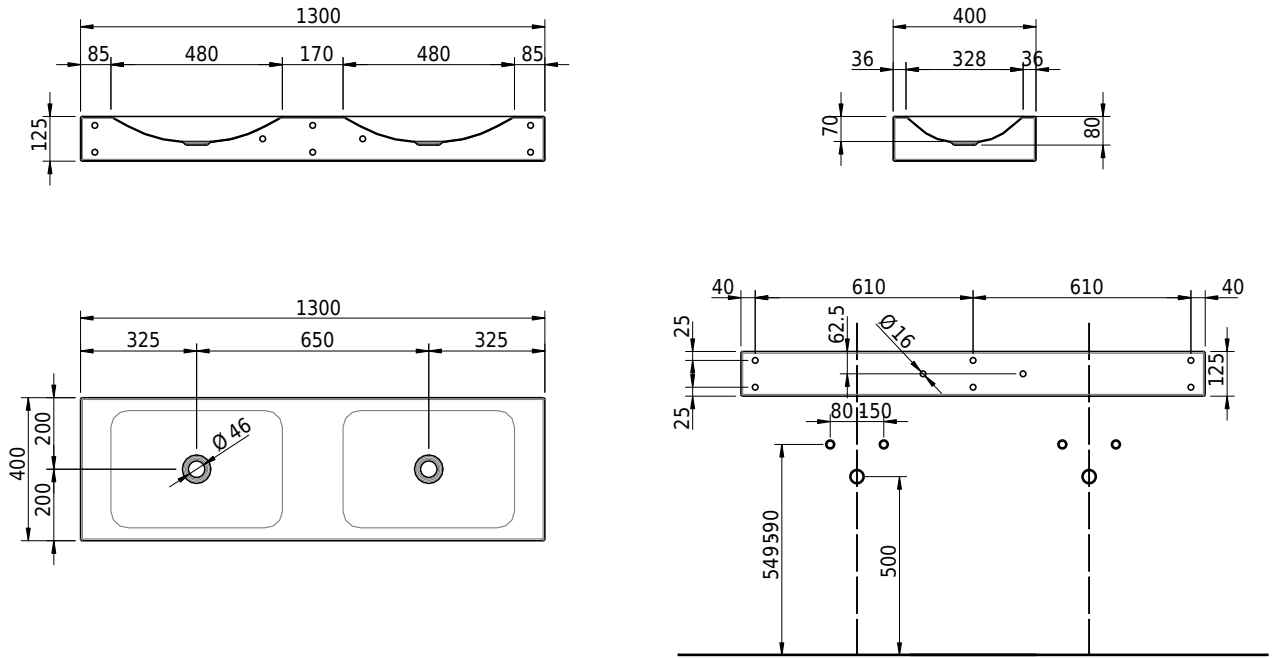

Massskizze

Schmidlin LOTUS Wandbecken

130 x 40 x 12.5 cm

ohne Überlauf, inkl. Befestigungszubehör

Artikel-Nr.: 2444-0001 SGVSB-Nr.: 217771.242

Optionen

- Farbklasse: I,II,III,IV,V [FA0_ _]
- GLASUR PLUS [OV01]
- Schmidlin Kosmetiktuchspender [KTS_ _]
- Spezialanfertigung

Zubehör

- Schmidlin Seifenspender
- Verstärkungsflansch für Armaturenmontage

Ab- und Überlaufgarnituren

- Schaftventil 1¼, inkl. Deckel verchromt, nicht verschliessbar
- Schmidlin Schaftventil 1 1/4", inkl. Deckel alpinweiss matt, emailliert, nicht verschliessbar
- Schmidlin Schaftventil 1 1/4", inkl. Deckel emailliert, nicht verschliessbar
- Schmidlin Schaftventil 1 1/4", inkl. Deckel emailliert, übrige Farben, nicht verschliessbar