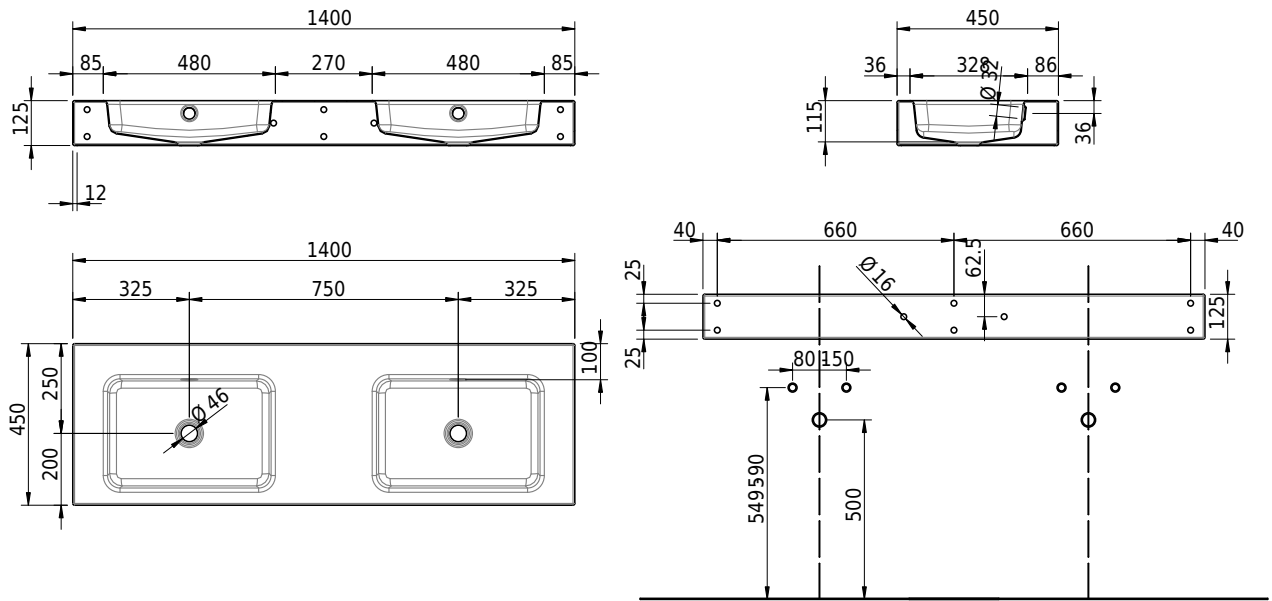

# Schmidlin MERO Wandbecken

140 x 45 x 12.5 cm

mit Überlauf, inkl. Befestigungzubehör, inkl. Überlaufgarnitur verchromt<br/>

Artikel-Nr.: 2447-0001    SGVSB-Nr.: 217784.242