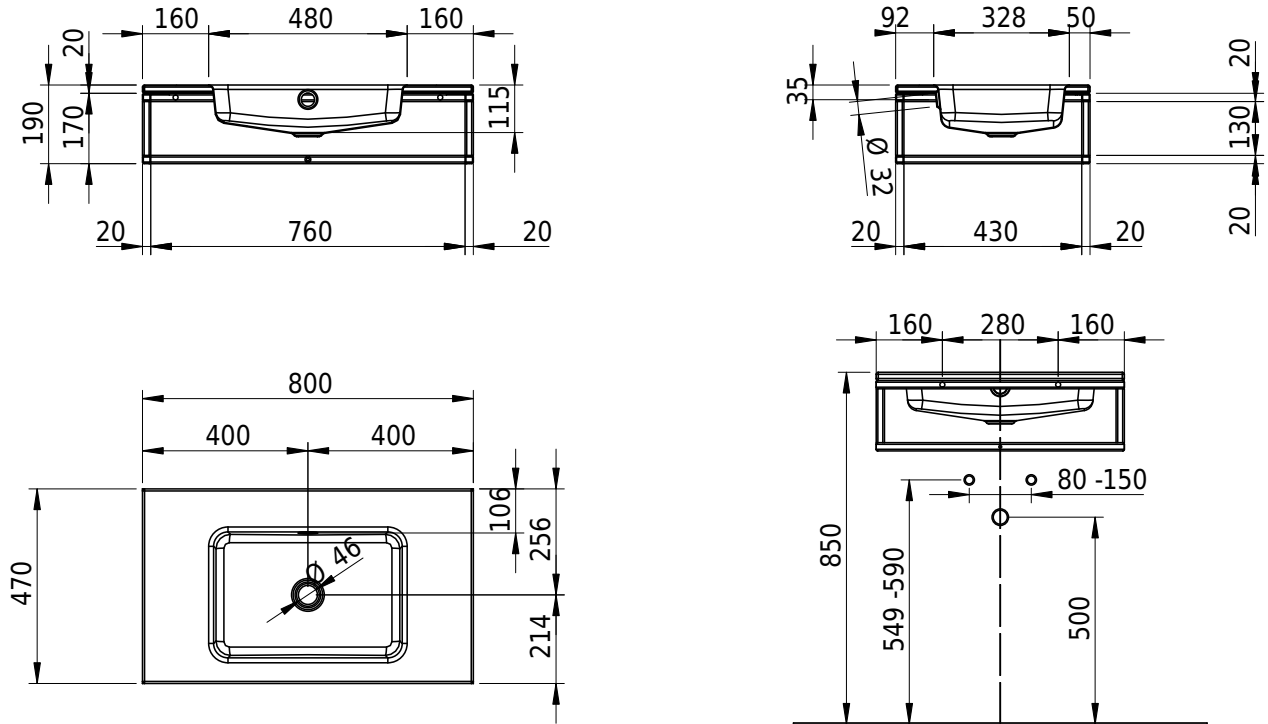

Massskizze

Schmidlin MERO FRAME

80 x 47 x 2 cm

mit Überlauf

Artikel-Nr.: 2449-0001 SGVSB-Nr.: 217792.100 ST-Nr.: 3131710.100

Optionen

- Farbklasse II +: I,III [FA0_ _ _]
- Ohne Überlaufloch [UL0]
- GLASUR PLUS [OV01]
- Löcher für 3-Loch Armatur [WT_ALS01]
- Lochbohrung für Schmidlin Seifenspender [SSP02]
- Runde Lochbohrung nach Mass [WT_ALS02]

Zubehör

- Rosette, Messing, schwarz matt
- Schmidlin LOTUS FRAME / MERO FRAME Rahmen, 80x47 cm, schwarz matt

Ab- und Überlaufgarnituren

- Schmidlin Pushventil, inkl. Deckel, verchromt, verschliessbar