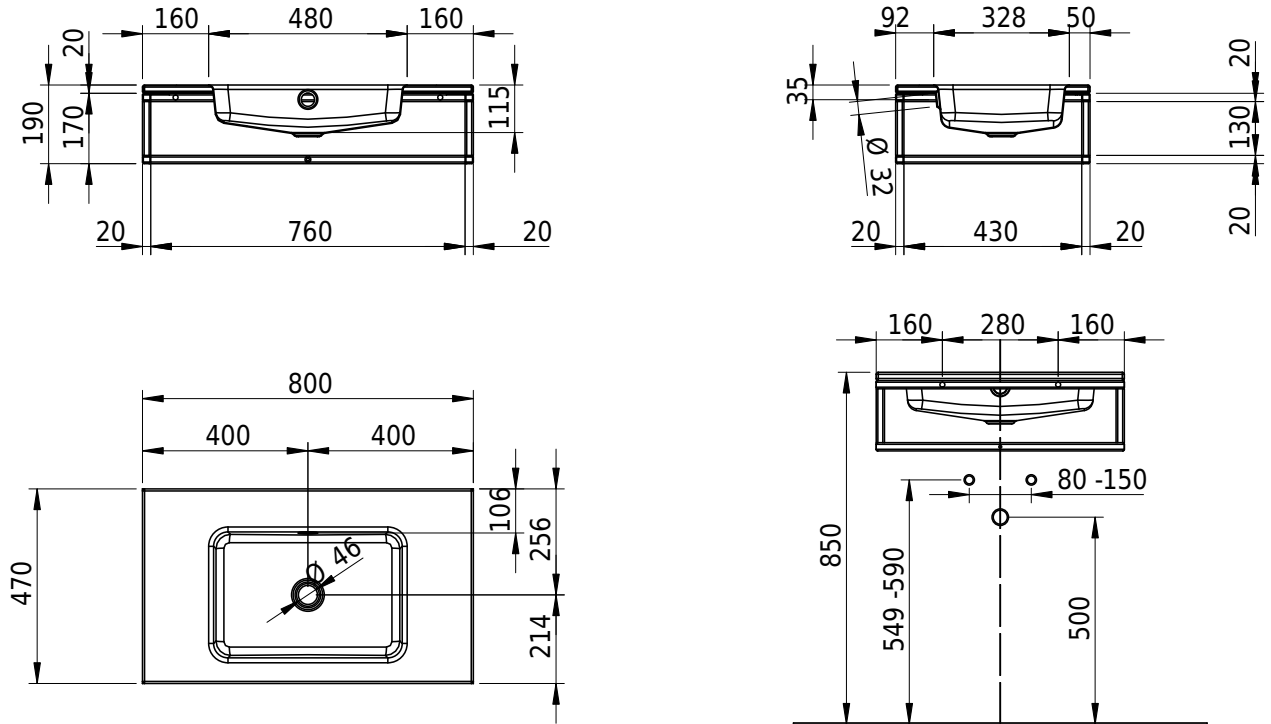

Massskizze

Schmidlin MERO FRAME

80 x 47 x 2 cm

mit Überlauf

Artikel-Nr.: 2449-0001 SGVSB-Nr.: 217792.100 ST-Nr.: 3131710.100

Optionen

- Farbklasse II +: I,III [FA0_ _ _]
- Ohne Überlaufloch [UL0]
- GLASUR PLUS [OV01]
- Löcher für 3-Loch Armatur [WT_ALS01]
- Lochbohrung für Schmidlin Seifenspender [SSP02]
- Runde Lochbohrung nach Mass [WT_ALS02]

Zubehör

- Rosette, Messing, schwarz matt
- Schmidlin LOTUS FRAME / MERO FRAME Rahmen, 80x47 cm, schwarz matt

Ab- und Überlaufgarnituren

- Schmidlin Pushventil, inkl. Deckel, verchromt, verschliessbar