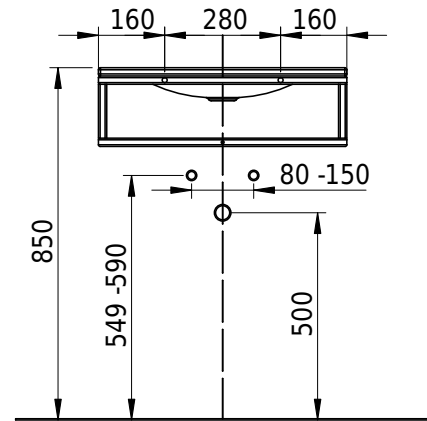

Massskizze

Schmidlin LOTUS FRAME

60 x 47 x 2 cm

ohne Überlauf

Artikel-Nr.: 2453-0001 SGVSB-Nr.: 217789.100 ST-Nr.: 3131714.100

Optionen

- Farbklasse II +: I,III [FA0_ _ _]
- GLASUR PLUS [OV01]
- Löcher für 3-Loch Armatur [WT_ALS01]
- Lochbohrung für Schmidlin Seifenspender [SSP02]
- Runde Lochbohrung nach Mass [WT_ALS02]
- Schmidlin GreenSteel

Zubehör

- Rosette, Messing, schwarz matt
- Schmidlin LOTUS FRAME / MERO FRAME Rahmen, 60x47 cm, schwarz matt

Ab- und Überlaufgarnituren

- Schaftventil 1¼, inkl. Deckel verchromt, nicht verschliessbar
- Schmidlin Schaftventil 1 1/4", inkl. Deckel alpinweiss matt, emailliert, nicht verschliessbar
- Schmidlin Schaftventil 1 1/4", inkl. Deckel emailliert, nicht verschliessbar
- Schmidlin Schaftventil 1 1/4", inkl. Deckel emailliert, übrige Farben, nicht verschliessbar