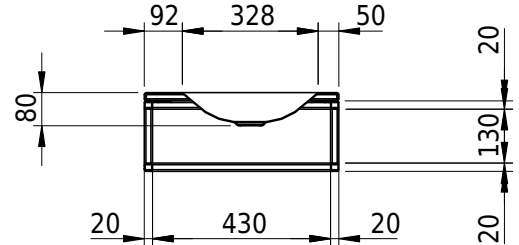

Massskizze

Schmidlin LOTUS FRAME

60 x 47 x 2 cm

ohne Überlauf

Artikel-Nr.: 2453-0001 SGVSB-Nr.: 217789.100 ST-Nr.: 3131714.100

Optionen

- Farbklasse II +: I,III [FA0_ _ _]
- GLASUR PLUS [OV01]
- Löcher für 3-Loch Armatur [WT_ALS01]
- Lochbohrung für Schmidlin Seifenspender [SSP02]
- Runde Lochbohrung nach Mass [WT_ALS02]
- Schmidlin GreenSteel

Zubehör

- Rosette, Messing, schwarz matt
- Schmidlin LOTUS FRAME / MERO FRAME Rahmen, 60x47 cm, schwarz matt

Ab- und Überlaufgarnituren

- Schaftventil 1¼, inkl. Deckel verchromt, nicht verschliessbar
- Schmidlin Schaftventil 1 1/4", inkl. Deckel alpinweiss matt, emailliert, nicht verschliessbar
- Schmidlin Schaftventil 1 1/4", inkl. Deckel emailliert, nicht verschliessbar
- Schmidlin Schaftventil 1 1/4", inkl. Deckel emailliert, übrige Farben, nicht verschliessbar