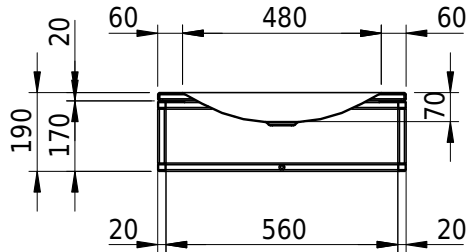

Massskizze

Schmidlin LOTUS FRAME

60 x 47 x 2 cm

ohne Überlauf

Artikel-Nr.: 2453-0001 SGVSB-Nr.: 217789.100 ST-Nr.: 3131714.100

Optionen

- Farbklasse II +: I,III [FA0_ _ _]
- GLASUR PLUS [OV01]
- Löcher für 3-Loch Armatur [WT_ALS01]
- Lochbohrung für Schmidlin Seifenspender [SSP02]
- Runde Lochbohrung nach Mass [WT_ALS02]
- Schmidlin GreenSteel

Zubehör

- Rosette, Messing, schwarz matt
- Schmidlin LOTUS FRAME / MERO FRAME Rahmen, 60x47 cm, schwarz matt

Ab- und Überlaufgarnituren

- Schaftventil 1¼, inkl. Deckel verchromt, nicht verschliessbar
- Schmidlin Schaftventil 1 1/4", inkl. Deckel alpinweiss matt, emailliert, nicht verschliessbar
- Schmidlin Schaftventil 1 1/4", inkl. Deckel emailliert, nicht verschliessbar
- Schmidlin Schaftventil 1 1/4", inkl. Deckel emailliert, übrige Farben, nicht verschliessbar