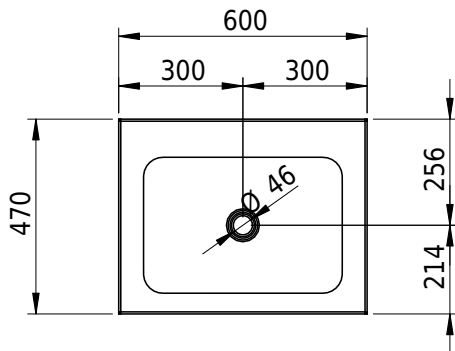

Massskizze

Schmidlin LOTUS FRAME

60 x 47 x 2 cm

ohne Überlauf

Artikel-Nr.: 2453-0001 SGVSB-Nr.: 217789.100 ST-Nr.: 3131714.100

Optionen

- Farbklasse II +: I,III [FA0_ _ _]
- GLASUR PLUS [OV01]
- Löcher für 3-Loch Armatur [WT_ALS01]
- Lochbohrung für Schmidlin Seifenspender [SSP02]
- Runde Lochbohrung nach Mass [WT_ALS02]
- Schmidlin GreenSteel

Zubehör

- Rosette, Messing, schwarz matt
- Schmidlin LOTUS FRAME / MERO FRAME Rahmen, 60x47 cm, schwarz matt

Ab- und Überlaufgarnituren

- Schaftventil 1¼, inkl. Deckel verchromt, nicht verschliessbar
- Schmidlin Schaftventil 1 1/4", inkl. Deckel alpinweiss matt, emailliert, nicht verschliessbar
- Schmidlin Schaftventil 1 1/4", inkl. Deckel emailliert, nicht verschliessbar
- Schmidlin Schaftventil 1 1/4", inkl. Deckel emailliert, übrige Farben, nicht verschliessbar