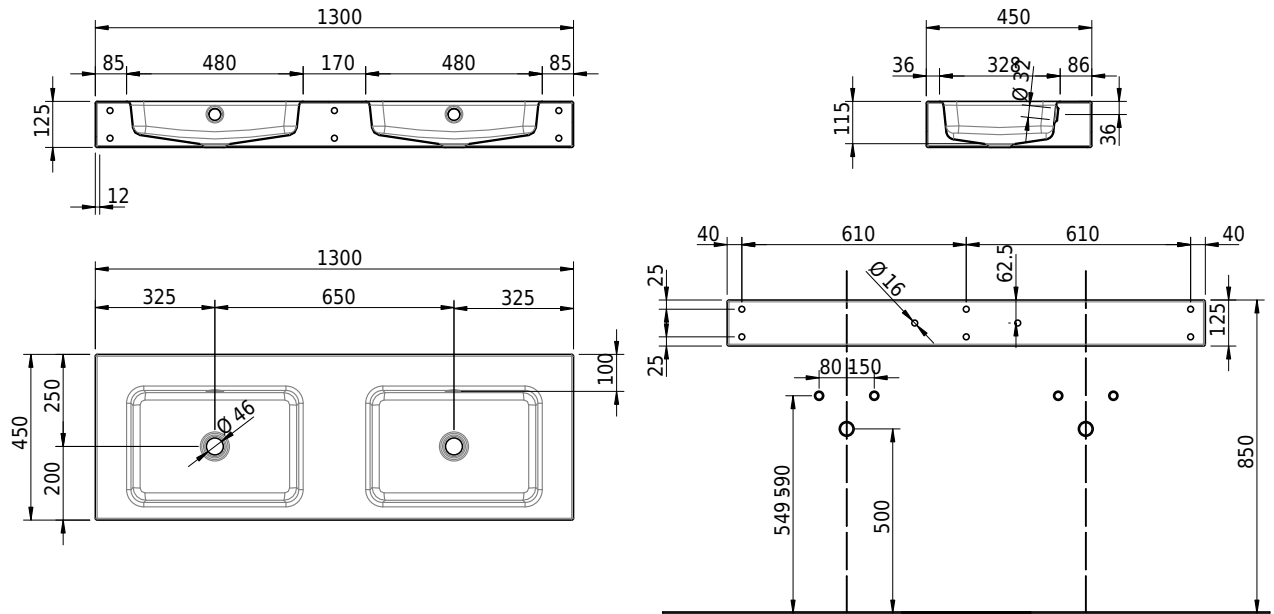

Massskizze

Schmidlin MERO Wandbecken

130 x 45 x 12.5 cm

mit Überlauf, inkl. Befestigungzubehör, inkl. Überlaufgarnitur verchromt

Artikel-Nr.: 2454-0001 SGVSB-Nr.: 217783.242

Optionen

- Farbklasse IV +: I,III,VI,V [FA0_ _ _]
- Ohne Überlaufloch [UL0]
- GLASUR PLUS [OV01]
- Löcher für 3-Loch Armatur [WT_ALS01]
- Lochbohrung für Schmidlin Seifenspender [SSP02]
- Runde Lochbohrung nach Mass [WT_ALS02]
- Schmidlin Kosmetiktuchspender [KTS_ _]
- Spezialanfertigung
- Lochbohrung für Steckdose [STP_ _]