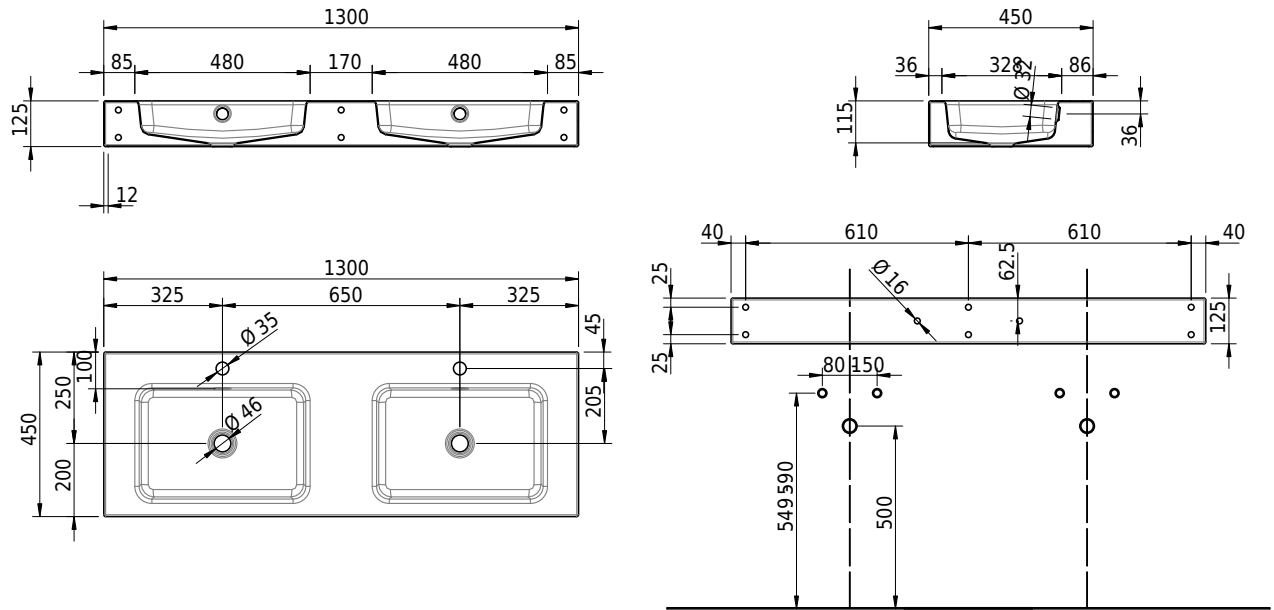

Massskizze

Schmidlin MERO Wandbecken

130 x 45 x 12.5 cm

mit Überlauf, inkl. Befestigungzubehör, inkl. Überlaufgarnitur verchromt

Artikel-Nr.: 2454-0002 SGVSB-Nr.: 217783.241

Optionen

- Farbklasse IV +: I,III,VI,V [FA0_ _]
- Ohne Überlaufloch [UL0]
- GLASUR PLUS [OV01]
- Löcher für 3-Loch Armatur [WT_ALS01]
- Lochbohrung für Schmidlin Seifenspender [SSP02]
- Runde Lochbohrung nach Mass [WT_ALS02]
- Schmidlin Kosmetiktuchspender [KTS_ _]
- Spezialanfertigung
- Lochbohrung für Steckdose [STP_ _]