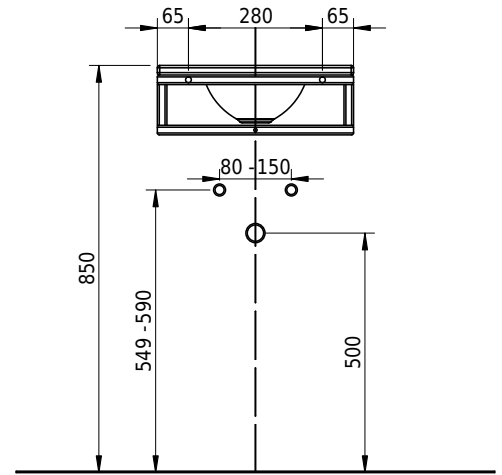

Massskizze

Schmidlin ORBIS MINI FRAME

41 x 32 x 2 cm

ohne Überlauf, inkl. Befestigungzubehör

Artikel-Nr.: 2466-0001 SGVSB-Nr.: 217795 ST-Nr.: 3131704

Optionen

- Farbklasse II +: I,III [FA0_ _ _]
- GLASUR PLUS [OV01]
- Löcher für 3-Loch Armatur [WT_ALS01]
- Lochbohrung für Schmidlin Seifenspender [SSP02]
- Runde Lochbohrung nach Mass [WT_ALS02]
- Schmidlin GreenSteel

Zubehör

- Schmidlin MERO MINI FRAME / ORBIS MINI FRAME Rahmen, 41x32 cm, schwarz matt

Ab- und Überlaufgarnituren

- Schaftventil 1¼, inkl. Deckel verchromt, nicht verschliessbar
- Schmidlin Schaftventil 1 1/4", inkl. Deckel alpinweiss matt, emailliert, nicht verschliessbar
- Schmidlin Schaftventil 1 1/4", inkl. Deckel emailliert, nicht verschliessbar
- Schmidlin Schaftventil 1 1/4", inkl. Deckel emailliert, übrige Farben, nicht verschliessbar