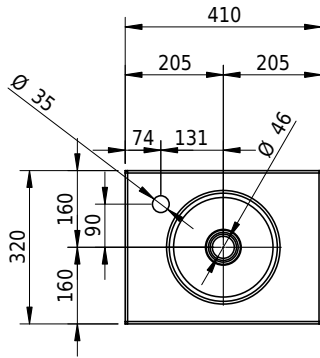

Massskizze

Schmidlin ORBIS MINI FRAME

41 x 32 x 2 cm

ohne Überlauf, inkl. Befestigungzubehör

Artikel-Nr.: 2466-0001 SGVSB-Nr.: 217795 ST-Nr.: 3131704

Optionen

- Farbklasse II +: I,III [FA0_ _ _]
- GLASUR PLUS [OV01]
- Löcher für 3-Loch Armatur [WT_ALS01]
- Lochbohrung für Schmidlin Seifenspender [SSP02]
- Runde Lochbohrung nach Mass [WT_ALS02]
- Schmidlin GreenSteel

Zubehör

- Schmidlin MERO MINI FRAME / ORBIS MINI FRAME Rahmen, 41x32 cm, schwarz matt

Ab- und Überlaufgarnituren

- Schaftventil 1¼, inkl. Deckel verchromt, nicht verschliessbar
- Schmidlin Schaftventil 1 1/4", inkl. Deckel alpinweiss matt, emailliert, nicht verschliessbar
- Schmidlin Schaftventil 1 1/4", inkl. Deckel emailliert, nicht verschliessbar
- Schmidlin Schaftventil 1 1/4", inkl. Deckel emailliert, übrige Farben, nicht verschliessbar