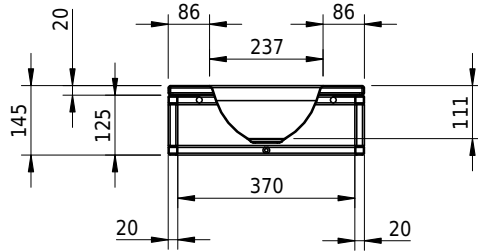

Massskizze

Schmidlin ORBIS MINI FRAME

41 x 32 x 2 cm

ohne Überlauf, inkl. Befestigungzubehör

Artikel-Nr.: 2466-0001 SGVSB-Nr.: 217795 ST-Nr.: 3131704

Optionen

- Farbklasse II +: I,III [FA0_ _ _]
- GLASUR PLUS [OV01]
- Löcher für 3-Loch Armatur [WT_ALS01]
- Lochbohrung für Schmidlin Seifenspender [SSP02]
- Runde Lochbohrung nach Mass [WT_ALS02]
- Schmidlin GreenSteel

Zubehör

- Schmidlin MERO MINI FRAME / ORBIS MINI FRAME Rahmen, 41x32 cm, schwarz matt

Ab- und Überlaufgarnituren

- Schaftventil 1¼, inkl. Deckel verchromt, nicht verschliessbar
- Schmidlin Schaftventil 1 1/4", inkl. Deckel alpinweiss matt, emailliert, nicht verschliessbar
- Schmidlin Schaftventil 1 1/4", inkl. Deckel emailliert, nicht verschliessbar
- Schmidlin Schaftventil 1 1/4", inkl. Deckel emailliert, übrige Farben, nicht verschliessbar