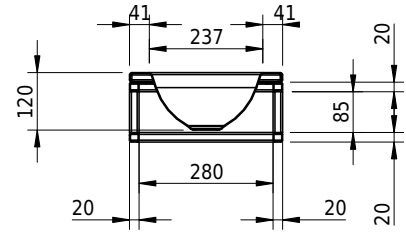

Massskizze

Schmidlin ORBIS MINI FRAME

41 x 32 x 2 cm

ohne Überlauf, inkl. Befestigungzubehör

Artikel-Nr.: 2466-0001 SGVSB-Nr.: 217795 ST-Nr.: 3131704

Optionen

- Farbklasse II +: I,III [FA0_ _ _]
- GLASUR PLUS [OV01]
- Löcher für 3-Loch Armatur [WT_ALS01]
- Lochbohrung für Schmidlin Seifenspender [SSP02]
- Runde Lochbohrung nach Mass [WT_ALS02]
- Schmidlin GreenSteel

Zubehör

- Schmidlin MERO MINI FRAME / ORBIS MINI FRAME Rahmen, 41x32 cm, schwarz matt

Ab- und Überlaufgarnituren

- Schaftventil 1¼, inkl. Deckel verchromt, nicht verschliessbar
- Schmidlin Schaftventil 1 1/4", inkl. Deckel alpinweiss matt, emailliert, nicht verschliessbar
- Schmidlin Schaftventil 1 1/4", inkl. Deckel emailliert, nicht verschliessbar
- Schmidlin Schaftventil 1 1/4", inkl. Deckel emailliert, übrige Farben, nicht verschliessbar