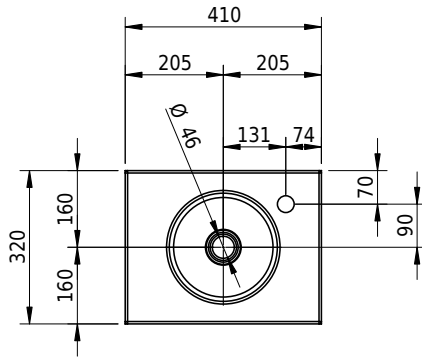

Massskizze

Schmidlin ORBIS MINI FRAME

41 x 32 x 2 cm

ohne Überlauf, inkl. Befestigungzubehör

Artikel-Nr.: 2473-0001

ST-Nr.: 3131705

Optionen

- Farbklasse II +: I,III [FA0_ _ _]
- GLASUR PLUS [OV01]
- Löcher für 3-Loch Armatur [WT_ALS01]
- Lochbohrung für Schmidlin Seifenspender [SSP02]
- Runde Lochbohrung nach Mass [WT_ALS02]

Zubehör

- Schmidlin MERO MINI FRAME / ORBIS MINI FRAME Rahmen, 41x32 cm, schwarz matt

Ab- und Überlaufgarnituren

- Schaftventil 1¼, inkl. Deckel verchromt, nicht verschliessbar
- Schmidlin Schaftventil 1 1/4", inkl. Deckel alpinweiss matt, emailliert, nicht verschliessbar
- Schmidlin Schaftventil 1 1/4", inkl. Deckel emailliert, nicht verschliessbar
- Schmidlin Schaftventil 1 1/4", inkl. Deckel emailliert, übrige Farben, nicht verschliessbar