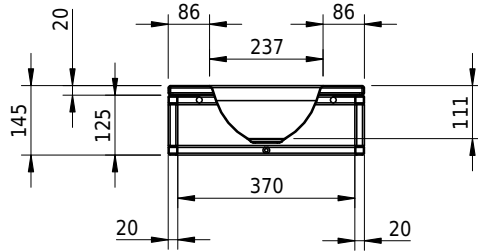

Massskizze

Schmidlin ORBIS MINI FRAME

41 x 32 x 2 cm

ohne Überlauf, inkl. Befestigungzubehör

Artikel-Nr.: 2473-0001

ST-Nr.: 3131705

Optionen

- Farbklasse II +: I,III [FA0_ _ _]
- GLASUR PLUS [OV01]
- Löcher für 3-Loch Armatur [WT_ALS01]
- Lochbohrung für Schmidlin Seifenspender [SSP02]
- Runde Lochbohrung nach Mass [WT_ALS02]

Zubehör

- Schmidlin MERO MINI FRAME / ORBIS MINI FRAME Rahmen, 41x32 cm, schwarz matt

Ab- und Überlaufgarnituren

- Schaftventil 1¼, inkl. Deckel verchromt, nicht verschliessbar
- Schmidlin Schaftventil 1 1/4", inkl. Deckel alpinweiss matt, emailliert, nicht verschliessbar
- Schmidlin Schaftventil 1 1/4", inkl. Deckel emailliert, nicht verschliessbar
- Schmidlin Schaftventil 1 1/4", inkl. Deckel emailliert, übrige Farben, nicht verschliessbar