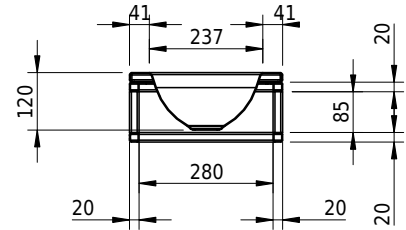

Massskizze

Schmidlin ORBIS MINI FRAME

41 x 32 x 2 cm

ohne Überlauf, inkl. Befestigungzubehör

Artikel-Nr.: 2473-0001

ST-Nr.: 3131705

Optionen

- Farbklasse II +: I,III [FA0_ _ _]
- GLASUR PLUS [OV01]
- Löcher für 3-Loch Armatur [WT_ALS01]
- Lochbohrung für Schmidlin Seifenspender [SSP02]
- Runde Lochbohrung nach Mass [WT_ALS02]

Zubehör

- Schmidlin MERO MINI FRAME / ORBIS MINI FRAME Rahmen, 41x32 cm, schwarz matt

Ab- und Überlaufgarnituren

- Schaftventil 1¼, inkl. Deckel verchromt, nicht verschliessbar
- Schmidlin Schaftventil 1 1/4", inkl. Deckel alpinweiss matt, emailliert, nicht verschliessbar
- Schmidlin Schaftventil 1 1/4", inkl. Deckel emailliert, nicht verschliessbar
- Schmidlin Schaftventil 1 1/4", inkl. Deckel emailliert, übrige Farben, nicht verschliessbar