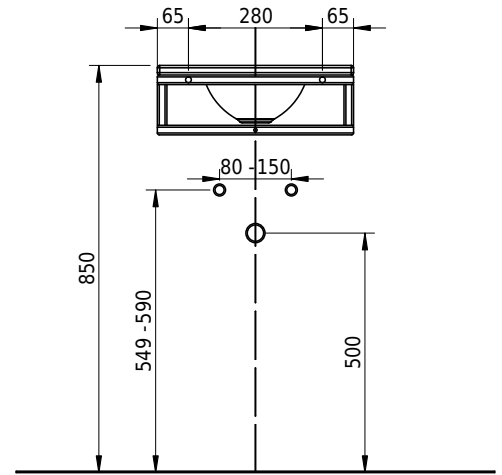

Massskizze

Schmidlin ORBIS MINI FRAME

41 x 32 x 2 cm

ohne Überlauf, inkl. Befestigungzubehör

Artikel-Nr.: 2473-0001

ST-Nr.: 3131705

Optionen

- Farbklasse II +: I,III [FA0_ _ _]
- GLASUR PLUS [OV01]
- Löcher für 3-Loch Armatur [WT_ALS01]
- Lochbohrung für Schmidlin Seifenspender [SSP02]
- Runde Lochbohrung nach Mass [WT_ALS02]

Zubehör

- Schmidlin MERO MINI FRAME / ORBIS MINI FRAME Rahmen, 41x32 cm, schwarz matt

Ab- und Überlaufgarnituren

- Schaftventil 1¼, inkl. Deckel verchromt, nicht verschliessbar
- Schmidlin Schaftventil 1 1/4", inkl. Deckel alpinweiss matt, emailliert, nicht verschliessbar
- Schmidlin Schaftventil 1 1/4", inkl. Deckel emailliert, nicht verschliessbar
- Schmidlin Schaftventil 1 1/4", inkl. Deckel emailliert, übrige Farben, nicht verschliessbar