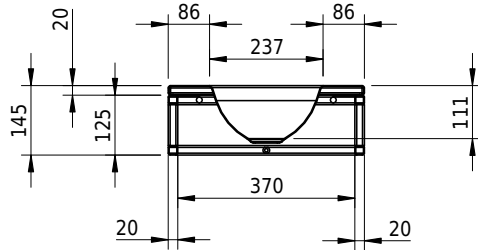

Massskizze

Schmidlin ORBIS MINI FRAME

41 x 32 x 2 cm

ohne Überlauf, inkl. Befestigungzubehör

Artikel-Nr.: 2473-0001

ST-Nr.: 3131705

Optionen

- Farbklasse II +: I,III [FA0_ _ _]
- GLASUR PLUS [OV01]
- Löcher für 3-Loch Armatur [WT_ALS01]
- Lochbohrung für Schmidlin Seifenspender [SSP02]
- Runde Lochbohrung nach Mass [WT_ALS02]

Zubehör

- Schmidlin MERO MINI FRAME / ORBIS MINI FRAME Rahmen, 41x32 cm, schwarz matt

Ab- und Überlaufgarnituren

- Schaftventil 1¼, inkl. Deckel verchromt, nicht verschliessbar
- Schmidlin Schaftventil 1 1/4", inkl. Deckel alpinweiss matt, emailliert, nicht verschliessbar
- Schmidlin Schaftventil 1 1/4", inkl. Deckel emailliert, nicht verschliessbar
- Schmidlin Schaftventil 1 1/4", inkl. Deckel emailliert, übrige Farben, nicht verschliessbar