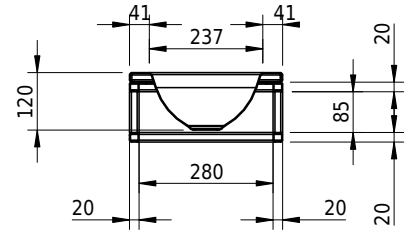

Massskizze

Schmidlin ORBIS MINI FRAME

41 x 32 x 2 cm

ohne Überlauf, inkl. Befestigungzubehör

Artikel-Nr.: 2473-0001

ST-Nr.: 3131705

Optionen

- Farbklasse II +: I,III [FA0_ _ _]
- GLASUR PLUS [OV01]
- Löcher für 3-Loch Armatur [WT_ALS01]
- Lochbohrung für Schmidlin Seifenspender [SSP02]
- Runde Lochbohrung nach Mass [WT_ALS02]

Zubehör

- Schmidlin MERO MINI FRAME / ORBIS MINI FRAME Rahmen, 41x32 cm, schwarz matt

Ab- und Überlaufgarnituren

- Schaftventil 1¼, inkl. Deckel verchromt, nicht verschliessbar
- Schmidlin Schaftventil 1 1/4", inkl. Deckel alpinweiss matt, emailliert, nicht verschliessbar
- Schmidlin Schaftventil 1 1/4", inkl. Deckel emailliert, nicht verschliessbar
- Schmidlin Schaftventil 1 1/4", inkl. Deckel emailliert, übrige Farben, nicht verschliessbar