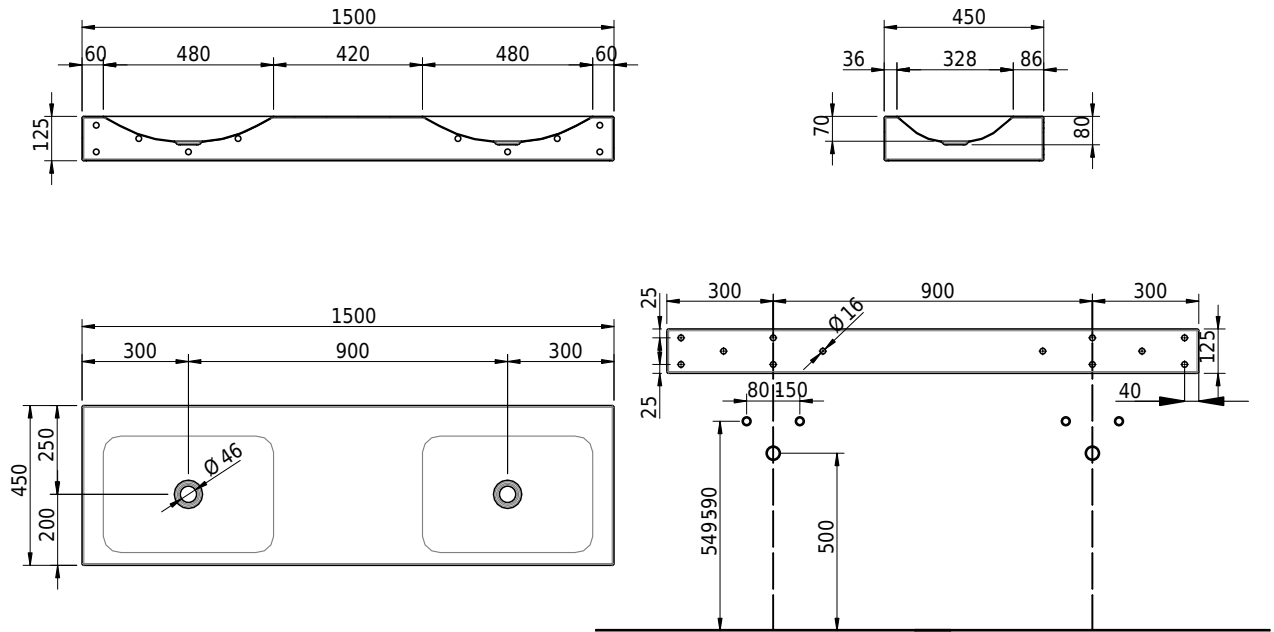

Massskizze

Schmidlin LOTUS Wandbecken

cm

ohne Überlauf, inkl. Befestigungzubehör

Artikel-Nr.: 2478-0001

Optionen

- Schmidlin Kosmetiktuchspender [KTS_...]
- Spezialanfertigung

Zubehör

- Schmidlin Seifenspender
- Verstärkungsflansch für Armaturenmontage

Ab- und Überlaufgarnituren

- Schaftventil 1¼", inkl. Deckel verchromt, nicht verschliessbar
- Schmidlin Schaftventil 1 1/4", inkl. Deckel alpinweiss matt, emailliert, nicht verschliessbar
- Schmidlin Schaftventil 1 1/4", inkl. Deckel emailliert, nicht verschliessbar
- Schmidlin Schaftventil 1 1/4", inkl. Deckel emailliert, übrige Farben, nicht verschliessbar