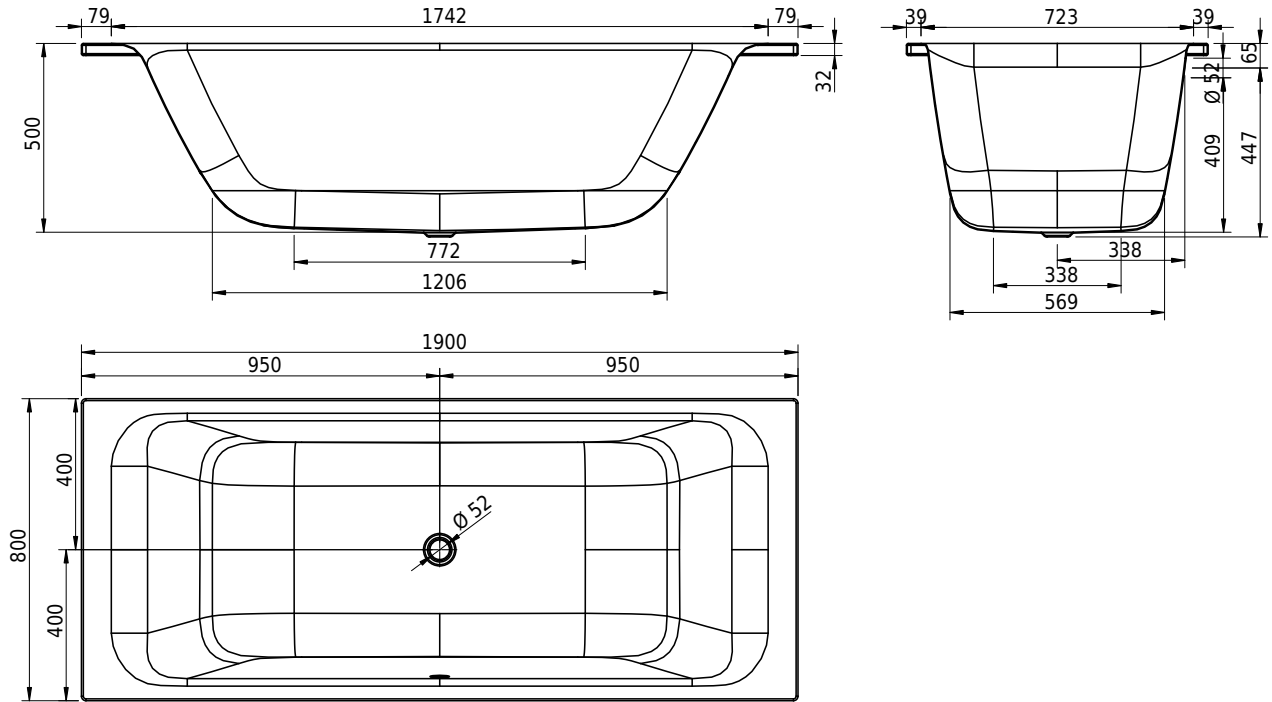

Massskizze

Schmidlin ARIA 50

190 x 80 x 50 cm

Randhöhe 30 mm

Artikel-Nr.: 2480-0001 SGVSB-Nr.: 111635.100 ST-Nr.: 1111606.100

Optionen

- Farbklasse: I,III,VI [FA0_ _ _]
- Mit Zargen [Z_ _ _ _]
- ANTIGLISS PRO
- GLASUR PLUS [OV01]
- Griff SAFE (1 Stück) [GFT_02]
- Lochbohrung für Schmidlin TOUCH CONTROL [AT0001]
- Scharfkantige Ecke (Radius 5 mm) [EA_ _ 04]
- Geschnittene Ecke [EA_ _ 03]
- Abgerundete Ecke [EA_ _ 02]
- Einlaufgarnitur Schmidlin SPLASH [SP_ _ _]
- Schmidlin SOUNDBOX
- Spezialanfertigung

Ab- und Überlaufgarnituren

- Schmidlin HIGH FIVE 52
- Schmidlin HIGH FIVE 52 TRIO
- Schmidlin SPRING 50
- Viega Multiplex
- Viega Multiplex Trio