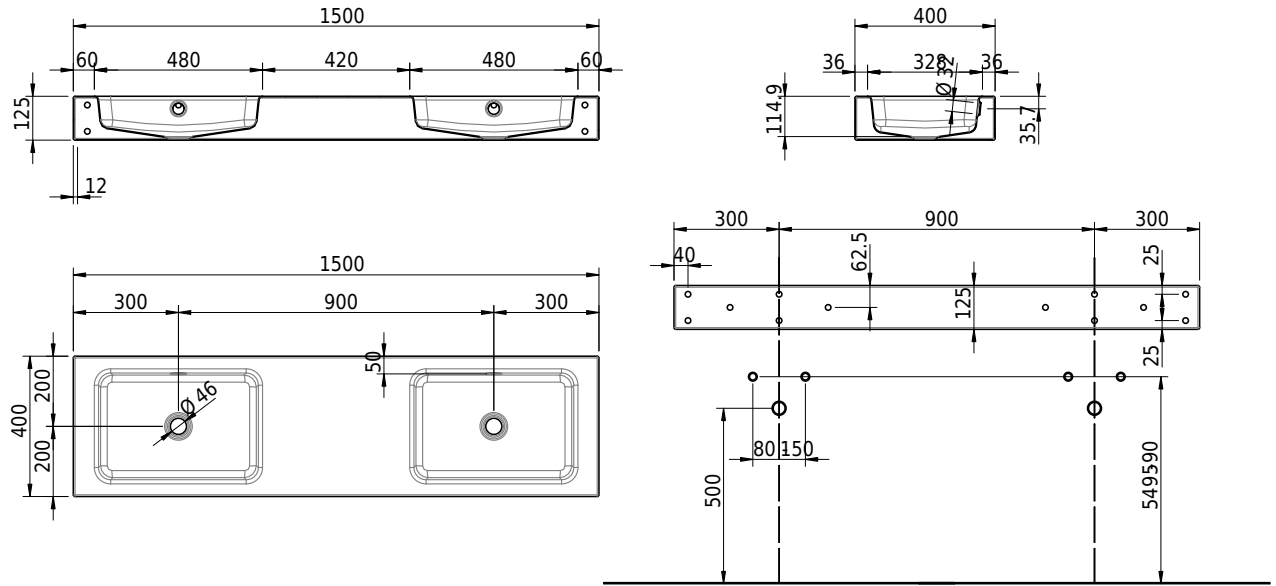

# Schmidlin MERO Wandbecken

150 x 40 x 12.5 cm

mit Überlauf, inkl. Befestigungzubehör, inkl. Überlaufgarnitur verchromt<br/>

Artikel-Nr.: 2481-0001    SGVSB-Nr.: 217787.242