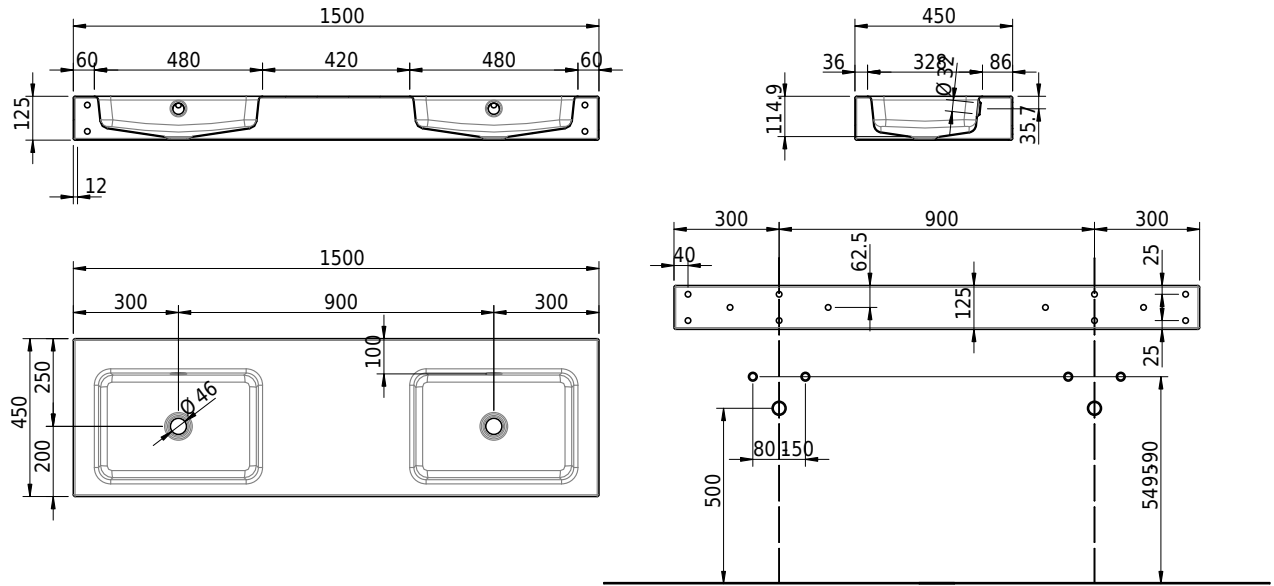

# Schmidlin MERO Wandbecken

150 x 45 x 12.5 cm

mit Überlauf, inkl. Befestigungzubehör, inkl. Überlaufgarnitur verchromt<br/>

Artikel-Nr.: 2484-0001    SGVSB-Nr.: 217784.242