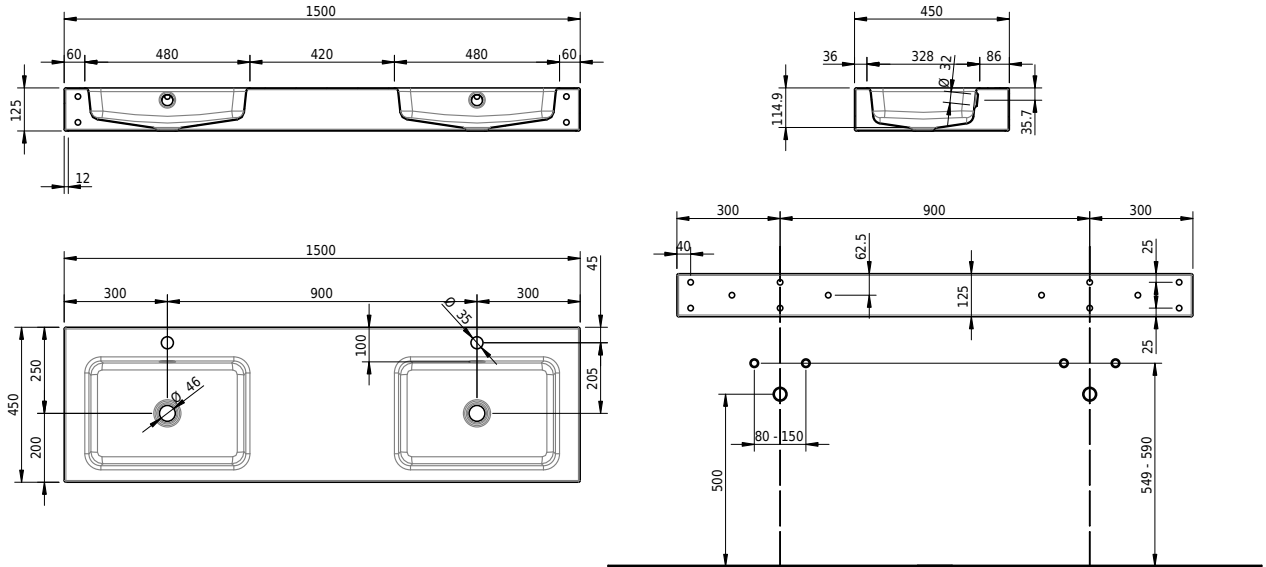

Massskizze

Schmidlin MERO Wandbecken

cm

mit Überlauf, inkl. Befestigungzubehör, inkl. Überlaufgarnitur verchromt

Artikel-Nr.: 2484-0002

Optionen

- Farbklasse IV +: I,III,VI,V [FA0_ _ _]
- GLASUR PLUS [OV01]