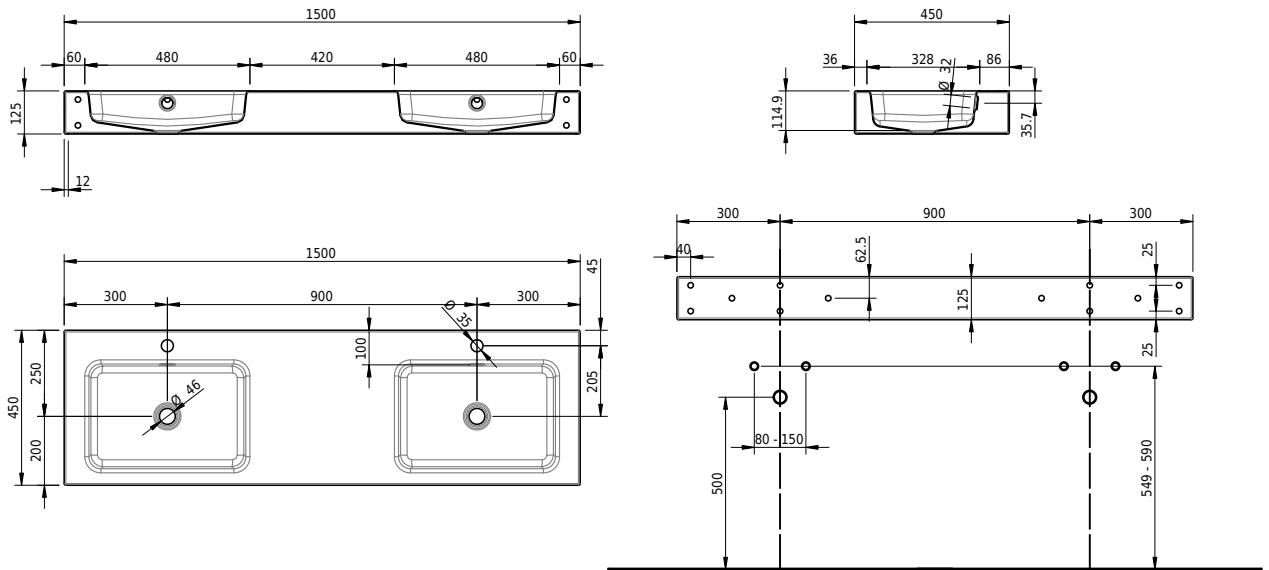

Massskizze

Schmidlin MERO Wandbecken

cm

mit Überlauf, inkl. Befestigungszubehör, inkl. Überlaufgarnitur verchromt

Artikel-Nr.: 2484-0002

Optionen

- Farbklasse: I,II,III,IV,V [FA0_ _ _]
- GLASUR PLUS [OV01]

Zubehör