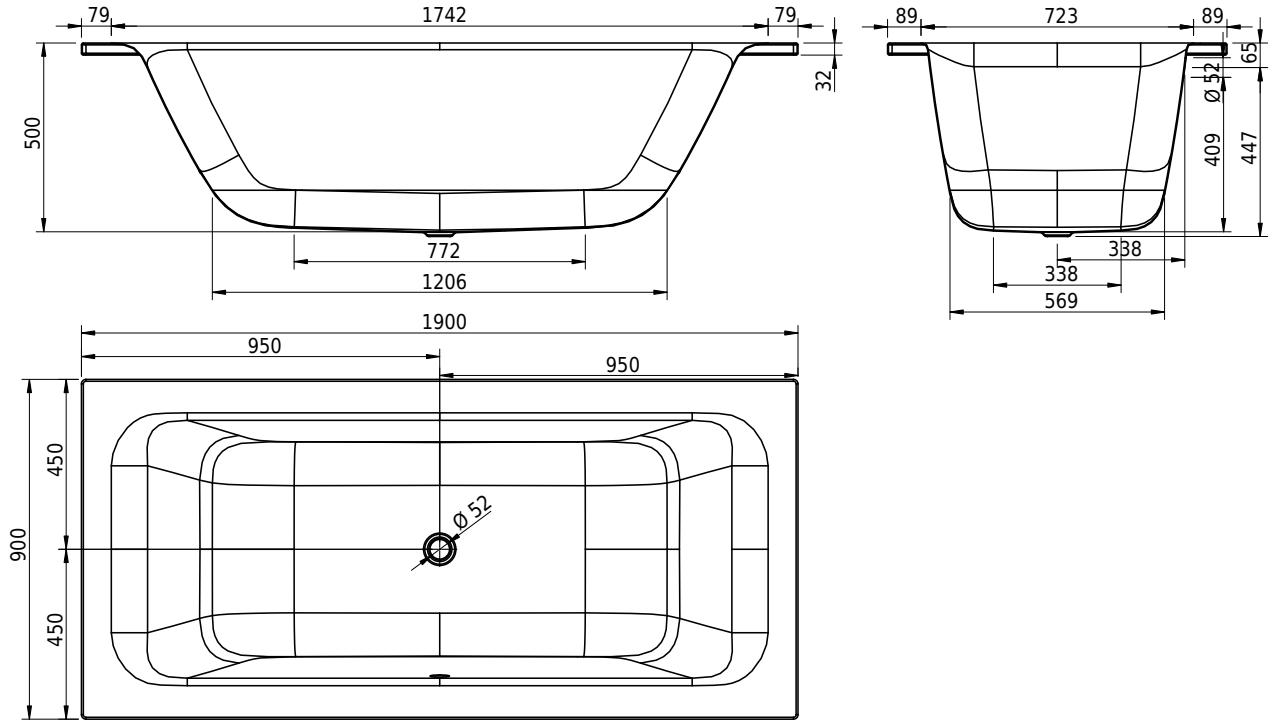

Massskizze

Schmidlin ARIA 50

190 x 90 x 50 cm

Randhöhe 30 mm

Artikel-Nr.: 2492-0001 SGVSB-Nr.: 111637.100 ST-Nr.: 1111608.100

Optionen

- Farbklasse: I,III,VI [FA0_ _ _]
- Mit Zargen [Z_ _ _ _]
- ANTIGLISS PRO
- GLASUR PLUS [OV01]
- Griff SAFE (1 Stück) [GFT_02]
- Lochbohrung für Schmidlin TOUCH CONTROL [AT0001]
- Scharfkantige Ecke (Radius 5 mm) [EA_ _ 04]
- Geschnittene Ecke [EA_ _ 03]
- Abgerundete Ecke [EA_ _ 02]
- Einlaufgarnitur Schmidlin SPLASH [SP_ _ _]
- Schmidlin SOUNDBOX
- Spezialanfertigung